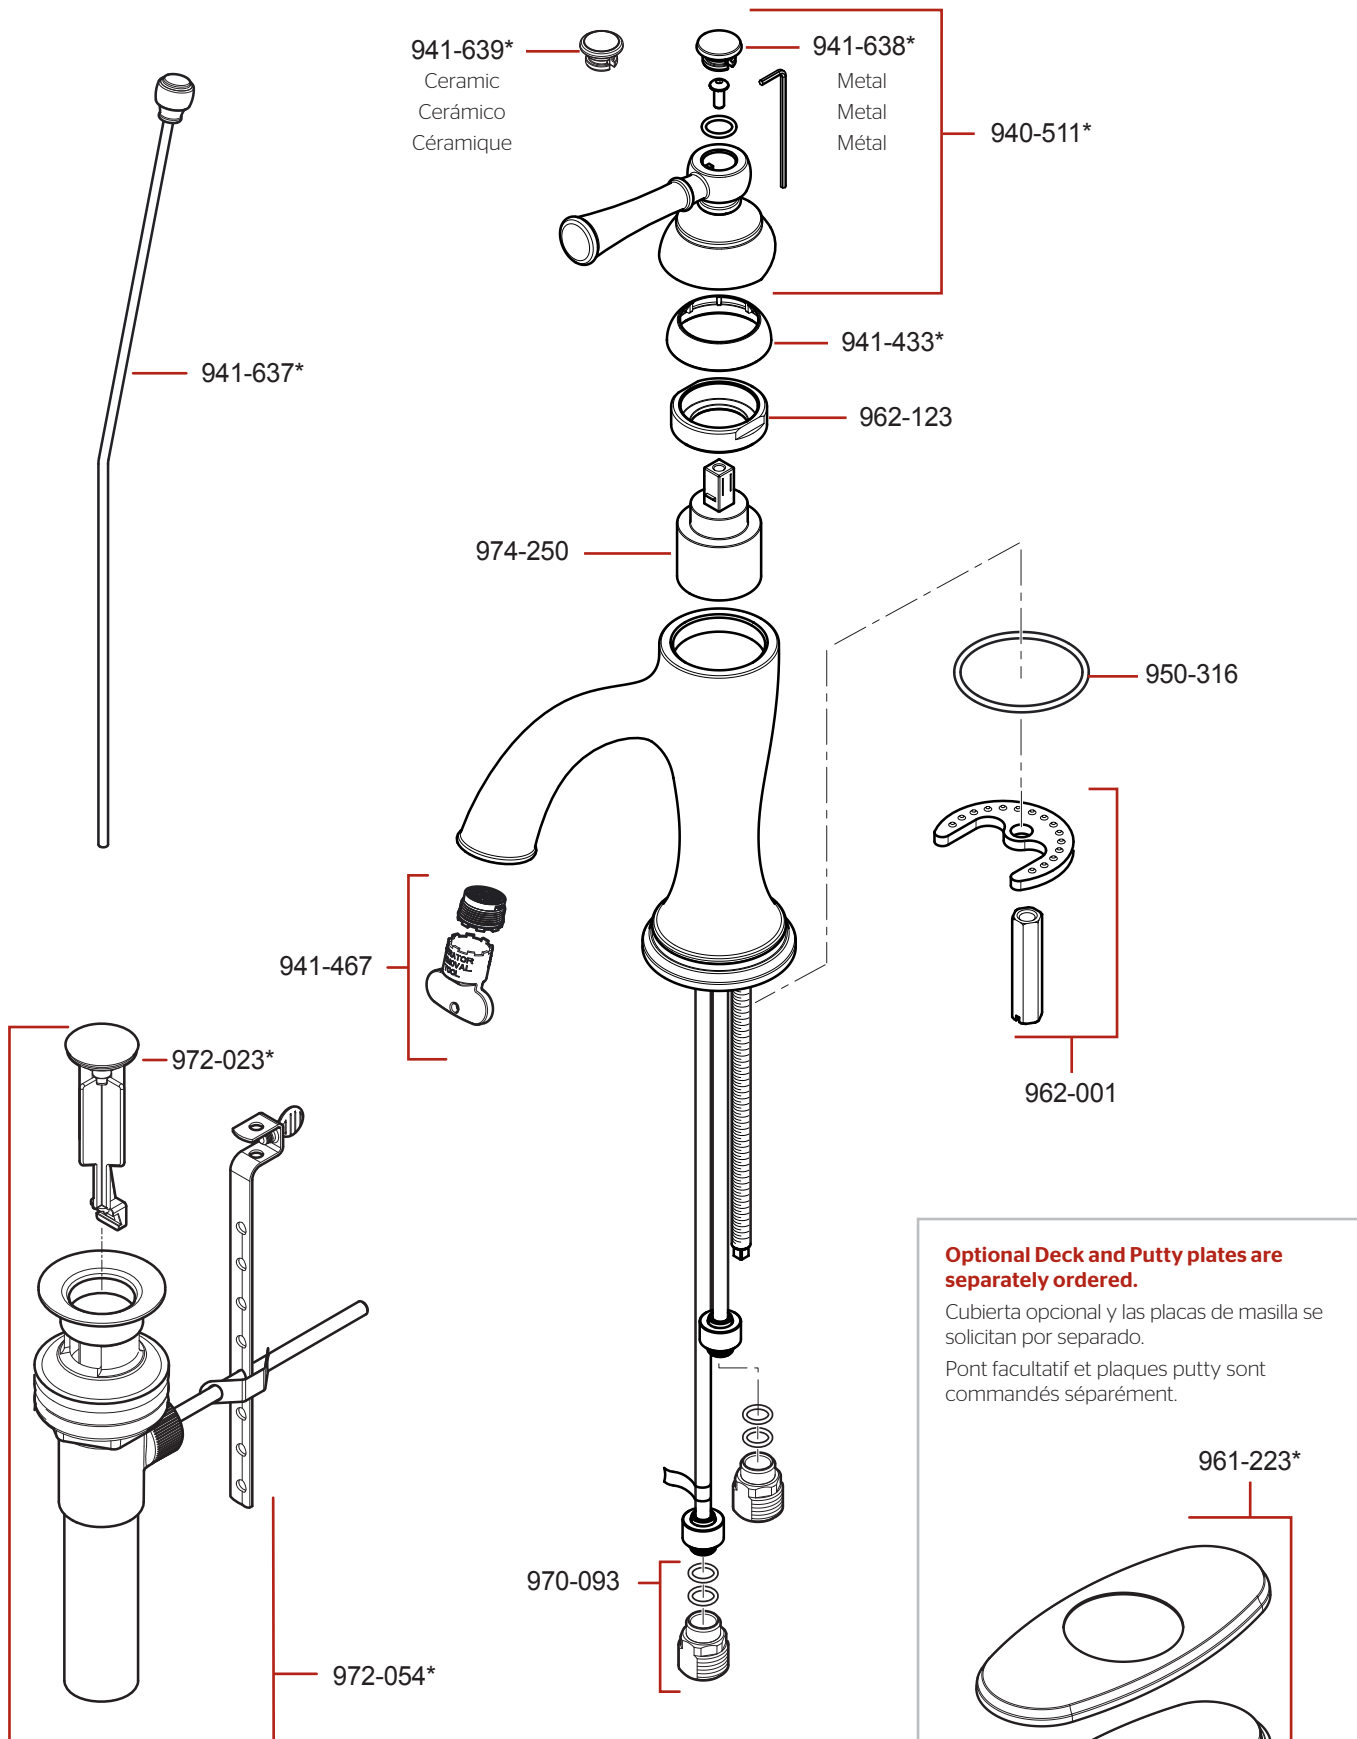

# LG42-TB0 • Parts Explosion • Esquema de piezas • Vue éclatée des pièces

**Optional Deck and Putty plates are separately ordered.**

Cubierta opcional y las placas de masilla se solicitan por separado.

Pont facultatif et plaques putty sont commandés séparément.

	English	Español	Français
*	Replace * with Finish Letter	Sustitue * con la letra de acabado	Remplace * avec la lettre de finition
A	Polished Chrome	Cromo Pulido	Chrome Poli
BG	PVD Brushed Gold	PVD Oro Cepillado	PVD Or Balayé
D	PVD Polished Nickel	PVD Niquel Pulido	PVD Nickel Poli
J	PVD Brushed Nickel	PVD Niquel Cepillado	PVD Nickel Brosse
Y	Tuscan Bronze	Bronze Toscano	Bronze Le Toscan