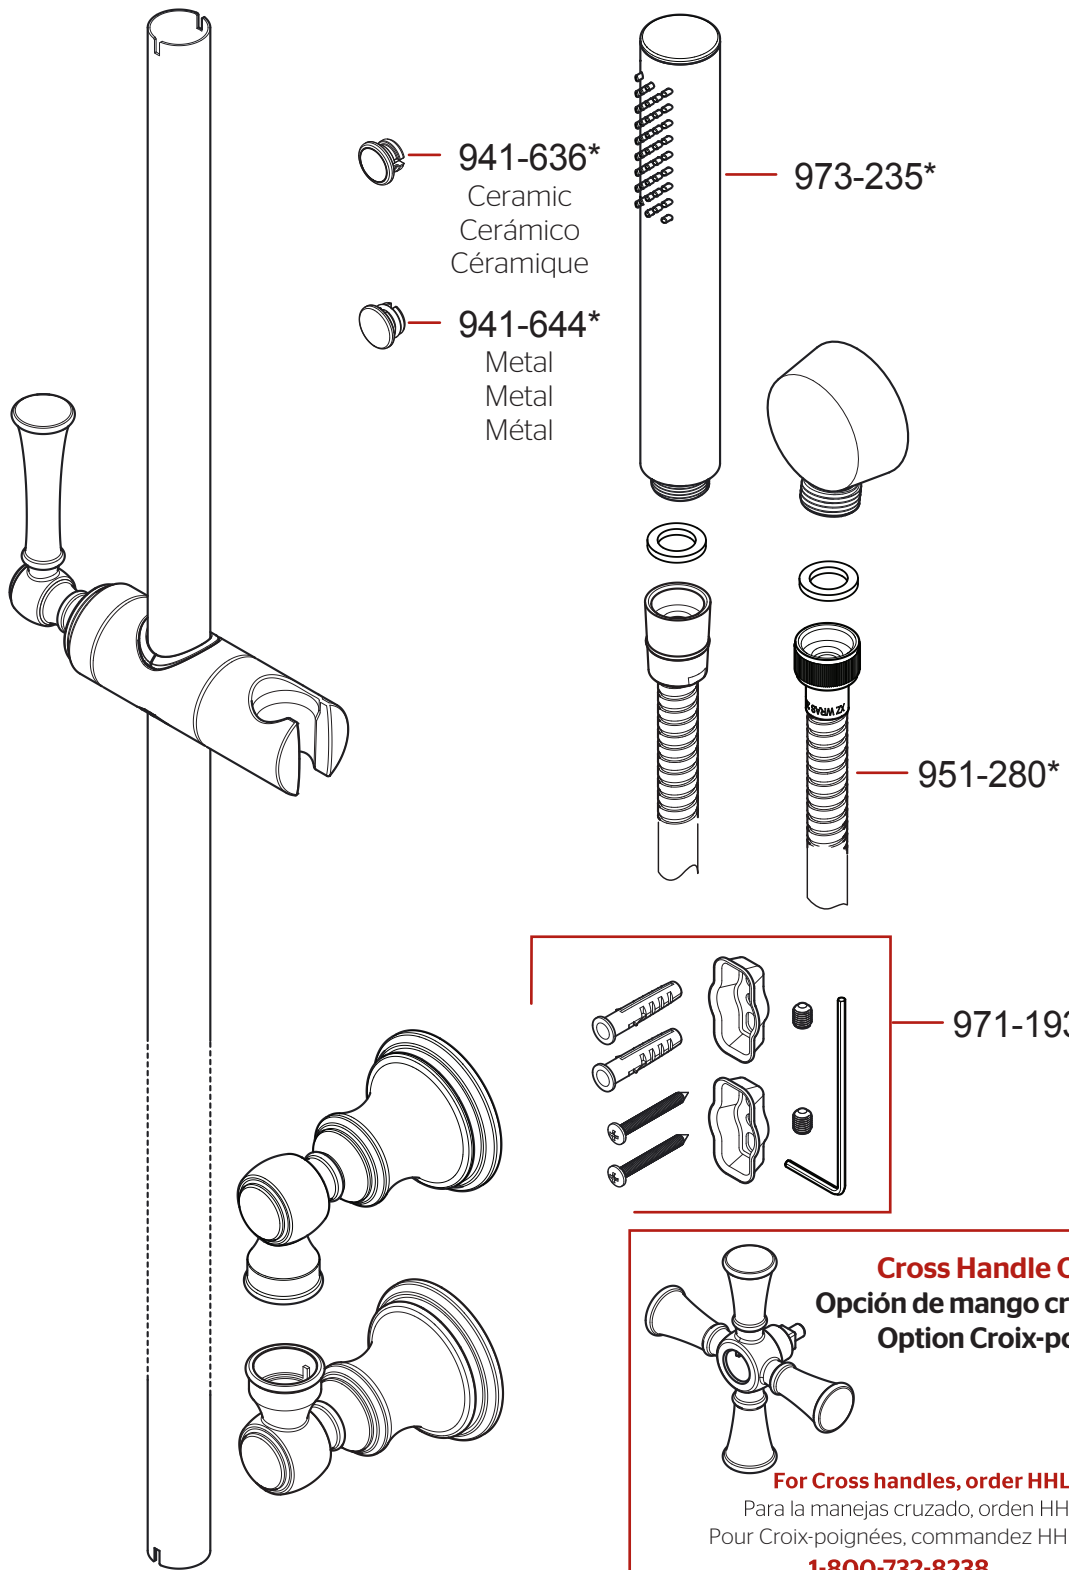

LG16-3TB • Parts Explosion • Esquema de piezas • Vue éclatée des pièces

Cross Handle Option
Opción de mango cruzado
Option Croix-poignée

For Cross handles, order HHL-G16-TB
 Para la manijas cruzado, orden HHL-G16-TB
 Pour Croix-poignées, commandez HHL-G16-TB