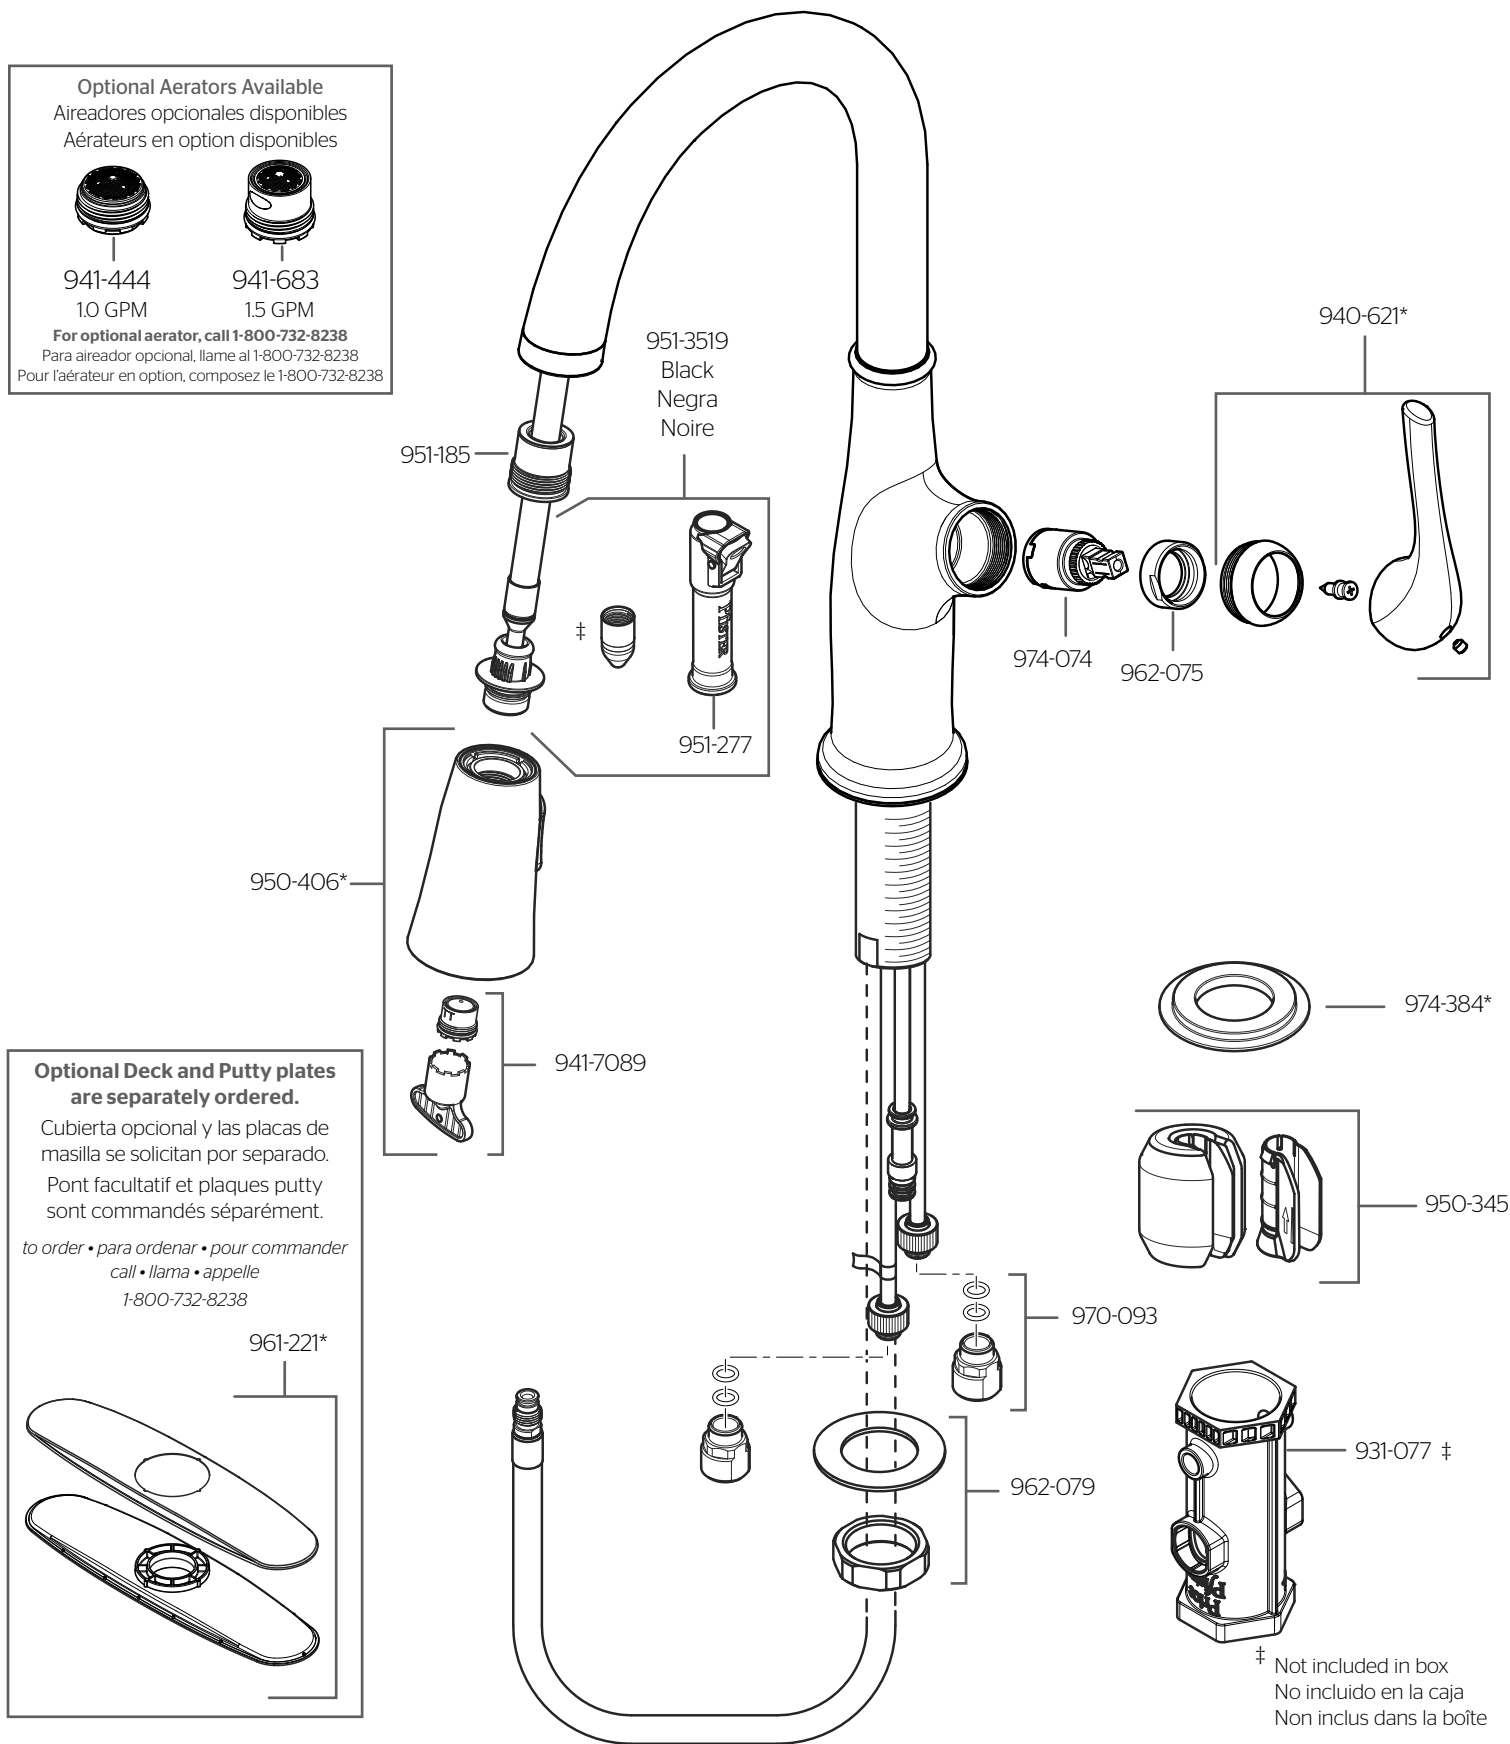

# LG529-HG • Parts Explosion • Despiece de Piezas • Vue Éclatée des Pièces

Optional Aerators Available  
Aireadores opcionales disponibles  
Aérateurs en option disponibles

941-444  
1.0 GPM

941-683  
1.5 GPM

For optional aerator, call 1-800-732-8238  
Para aireador opcional, llame al 1-800-732-8238  
Pour l'aérateur en option, composez le 1-800-732-8238

**Optional Deck and Putty plates  
are separately ordered.**