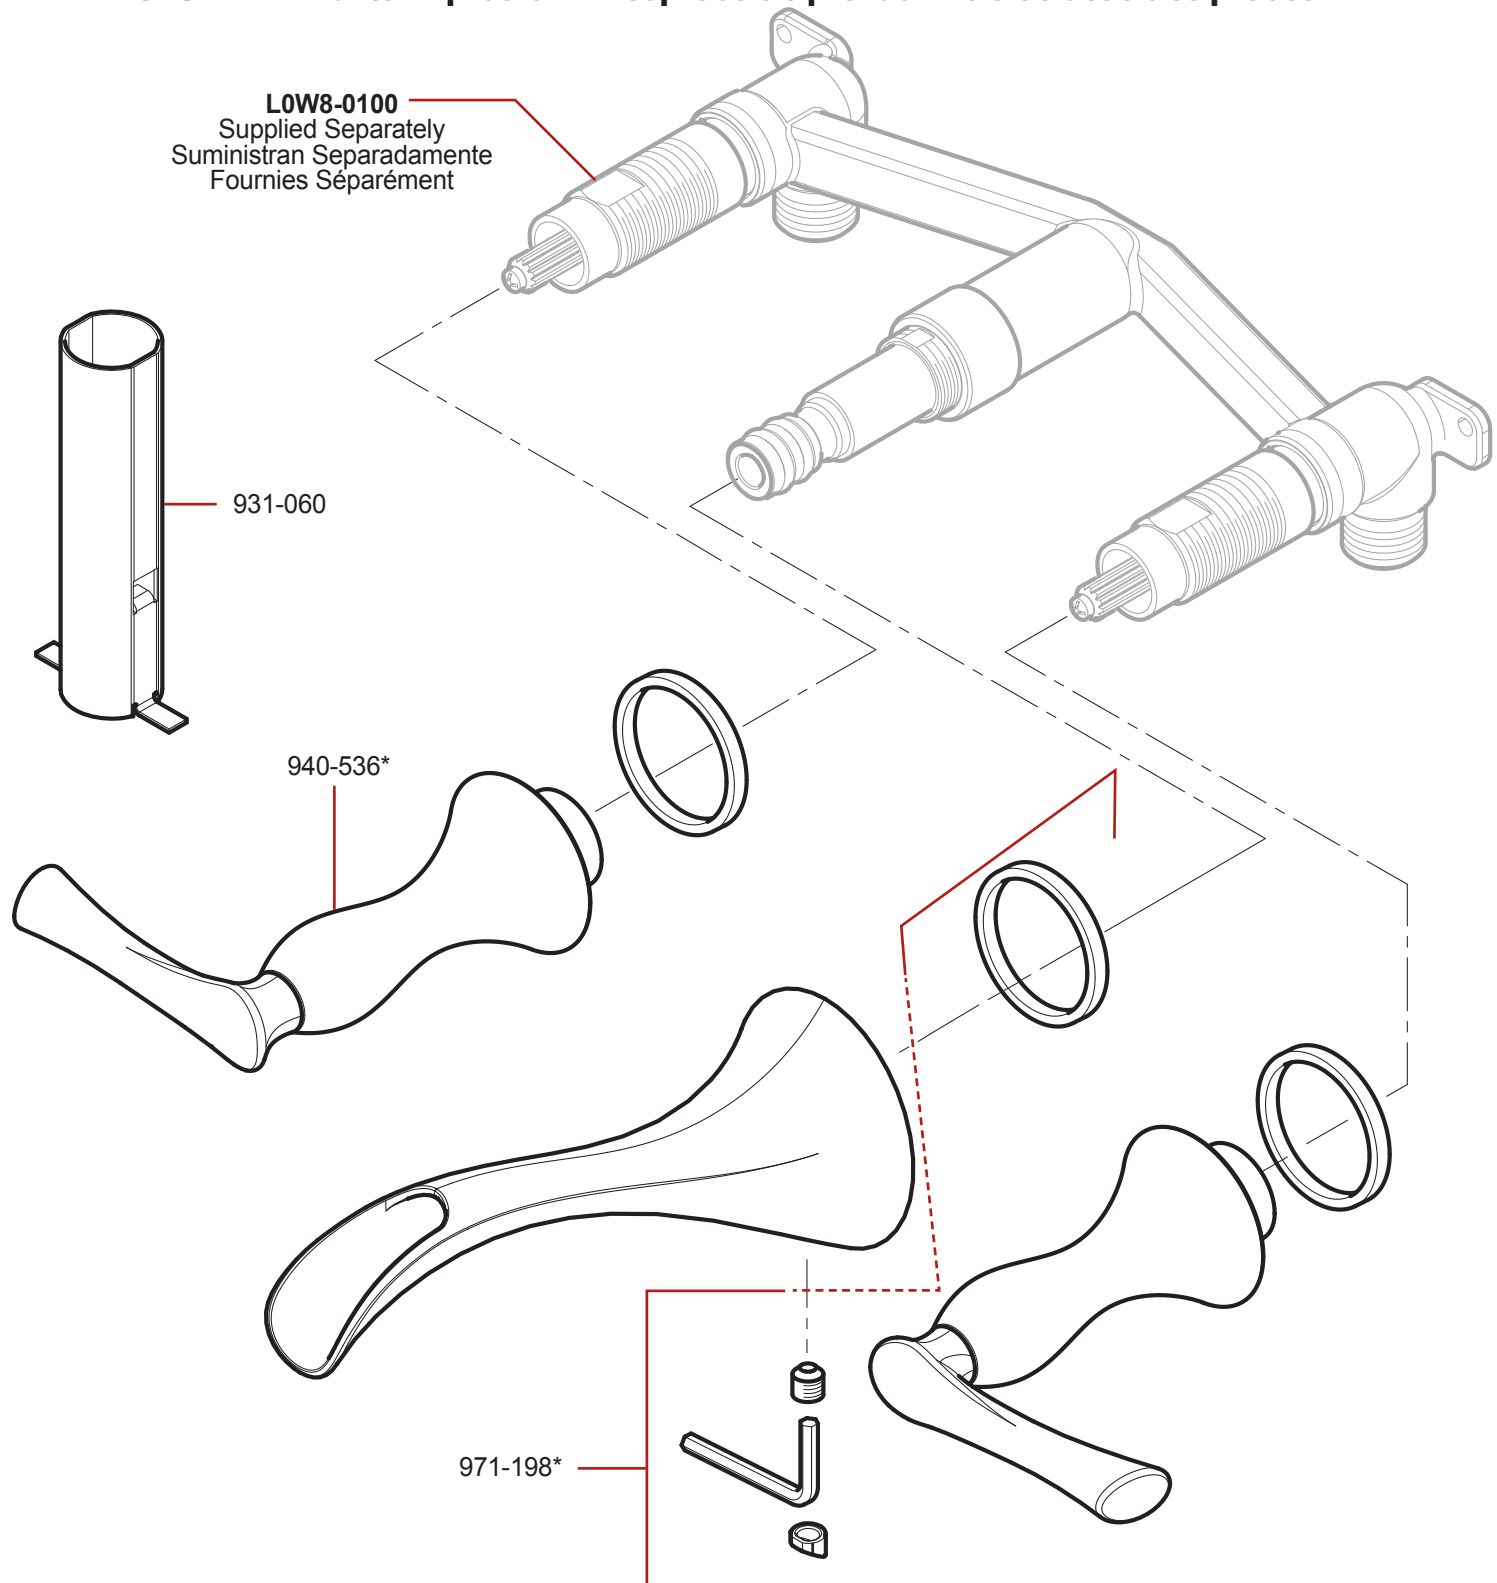

LG49-RH2 • Parts Explosion • Despiece de piezas • Vue éclatée des pièces

	English	Español	Français
*	Replace * with Finish Letter	Sustitue * con la letra de acabado	Remplace * avec la lettre de finition
A	Polished Chrome	Cromo Pulido	Chrome Poli
B	Matte Black	Negra Mate	Noir Mat
BG	PVD Brushed Gold	PVD Oro Cepillado	PVD Or Balayé
J	PVD Brushed Nickel	PVD Niquel Cepillado	PVD Nickel Brosse