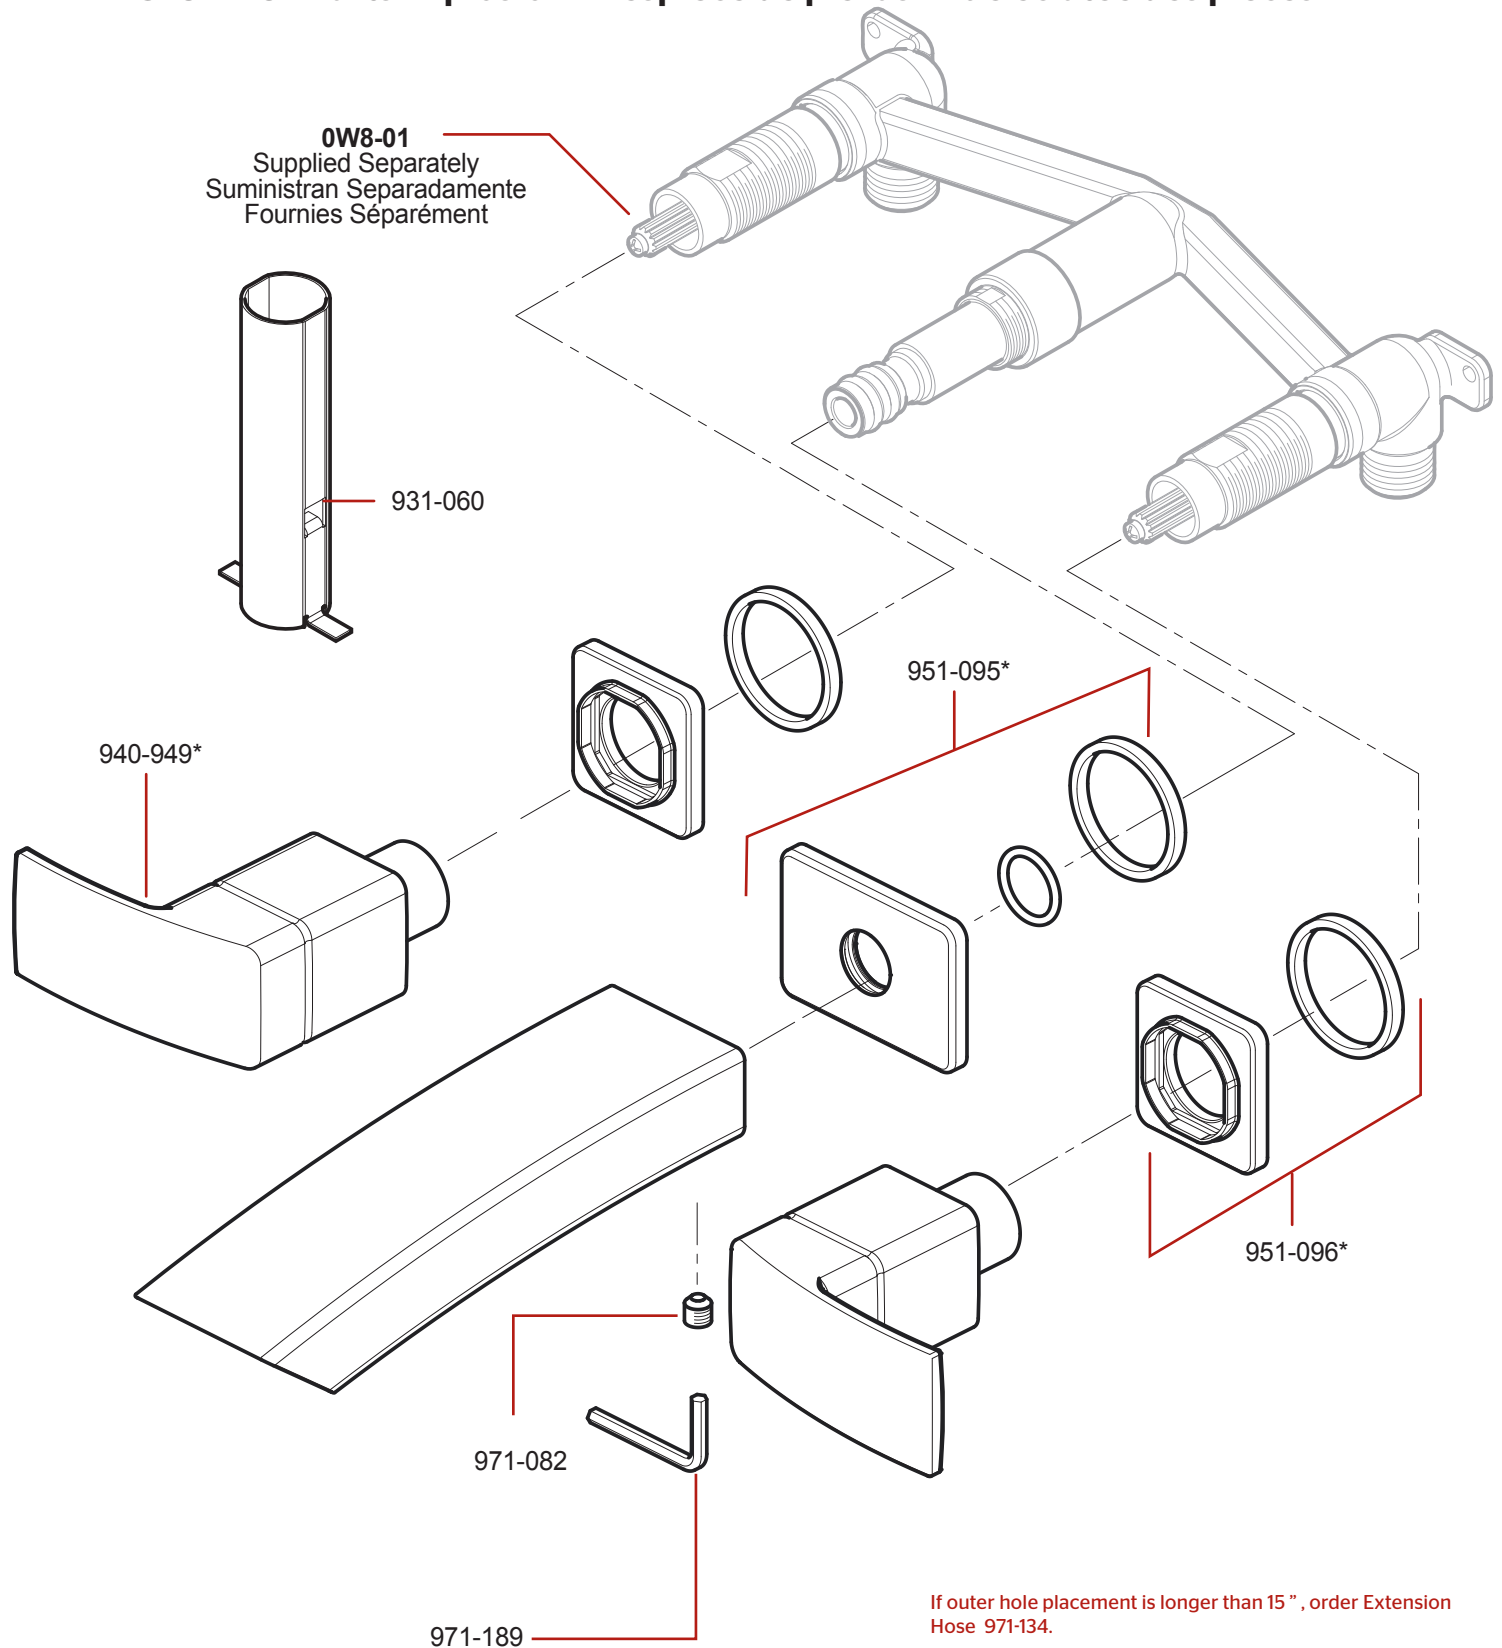

LG49-DF3 • Parts Explosion • Despiece de piezas • Vue éclatée des pièces

If outer hole placement is longer than 15", order Extension Hose 971-134.

Si la colocación de los agujeros extremos es más larga que 15 pulg., ordene la manguera de extensión 971-134.

Si le placement du trou externe est plus long que 15 po., commandez le tuyau d'extension 971-134.

If installation surface depth is thicker than 1½", order Extension Kit 971-086.

Si la profundidad superficie del fregadero es más gruesa que 1½", por favor pida la pieza de repuesto 971-086.

Si la profondeur surface de le l'évier est plus épaisse que 1½", svp commandez le numéro de la pièce disponible 971-086.

| | English | Español | Français |
|---|------------------------------|------------------------------------|---------------------------------------|
| * | Replace * with Finish Letter | Sustitue * con la letra de acabado | Remplace * avec la lettre de finition |
| A | Polished Chrome | Cromo Pulido | Chrome Poli |
| B | Black | Negra | Noire |
| J | PVD Brushed Nickel | PVD Niquel Cepillado | PVD Nickel Brosse |