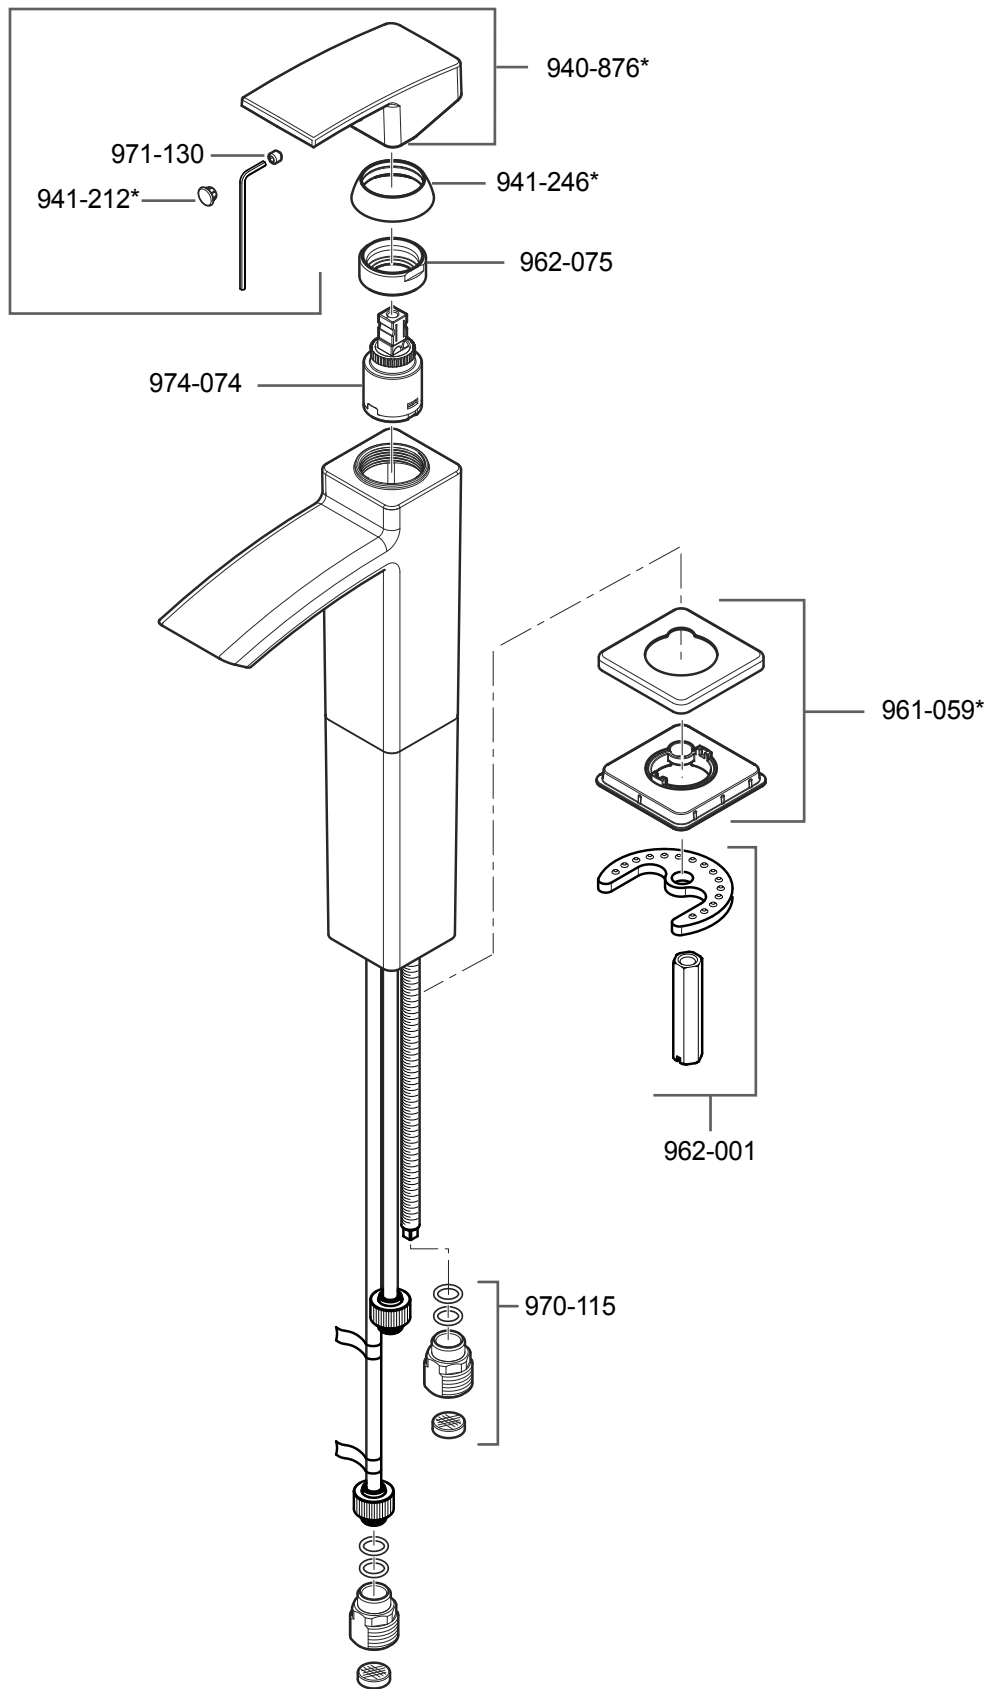

LG40-DF1 • Parts Explosion • Esquema de piezas • Vue éclatée des pièces

	English	Español	Français
*	Replace * with Finish Letter	Sustitue * con la letra de acabado	Remplace * avec la lettre de finition
A	Polished Chrome	Cromo Pulido	Chrome Poli
B	Black	Negra	Noire
J	PVD Brushed Nickel	PVD Niquel Cepillado	PVD Nickel Brosse