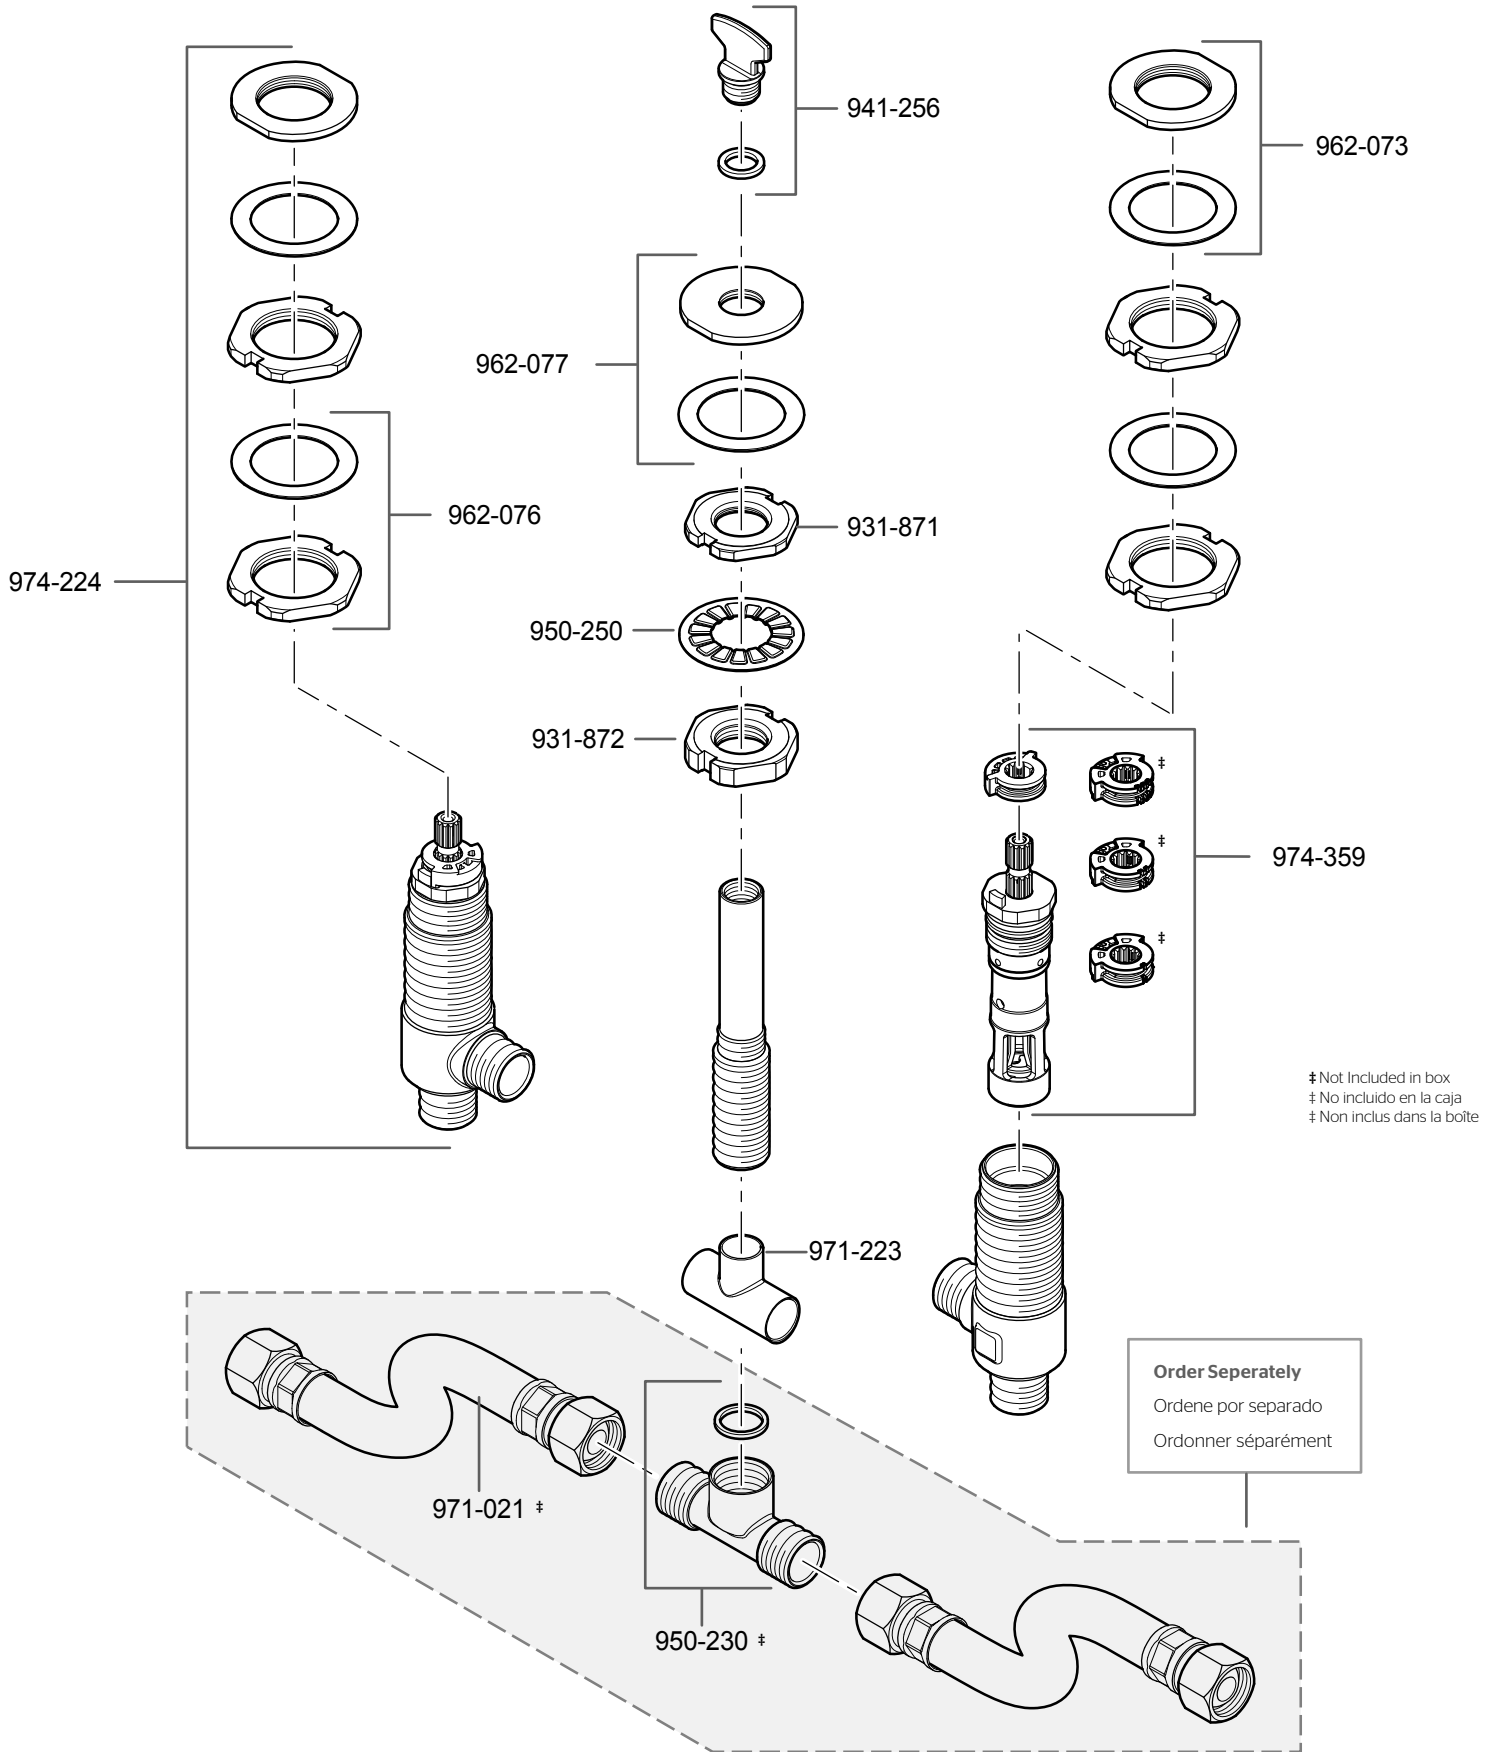

OX6-150R Parts Explosion • Despiece de piezas • Vue éclatée des pièces

If Deck Thickness Exceeds 1 3/8" (35mm), Pfister™ Stem Extension Kit 974-375 must be used.
 Si lo grueso de la cubierta excede 1 3/8 pulg., el estuche con el vástago de extensión 974-375 de Pfister™ deberá ser utilizado.
 Si l'épaisseur du comptoir dépasse 1 3/8 po, Pfister™ Kit Extension de la tige 974-375 doit être utilisé.