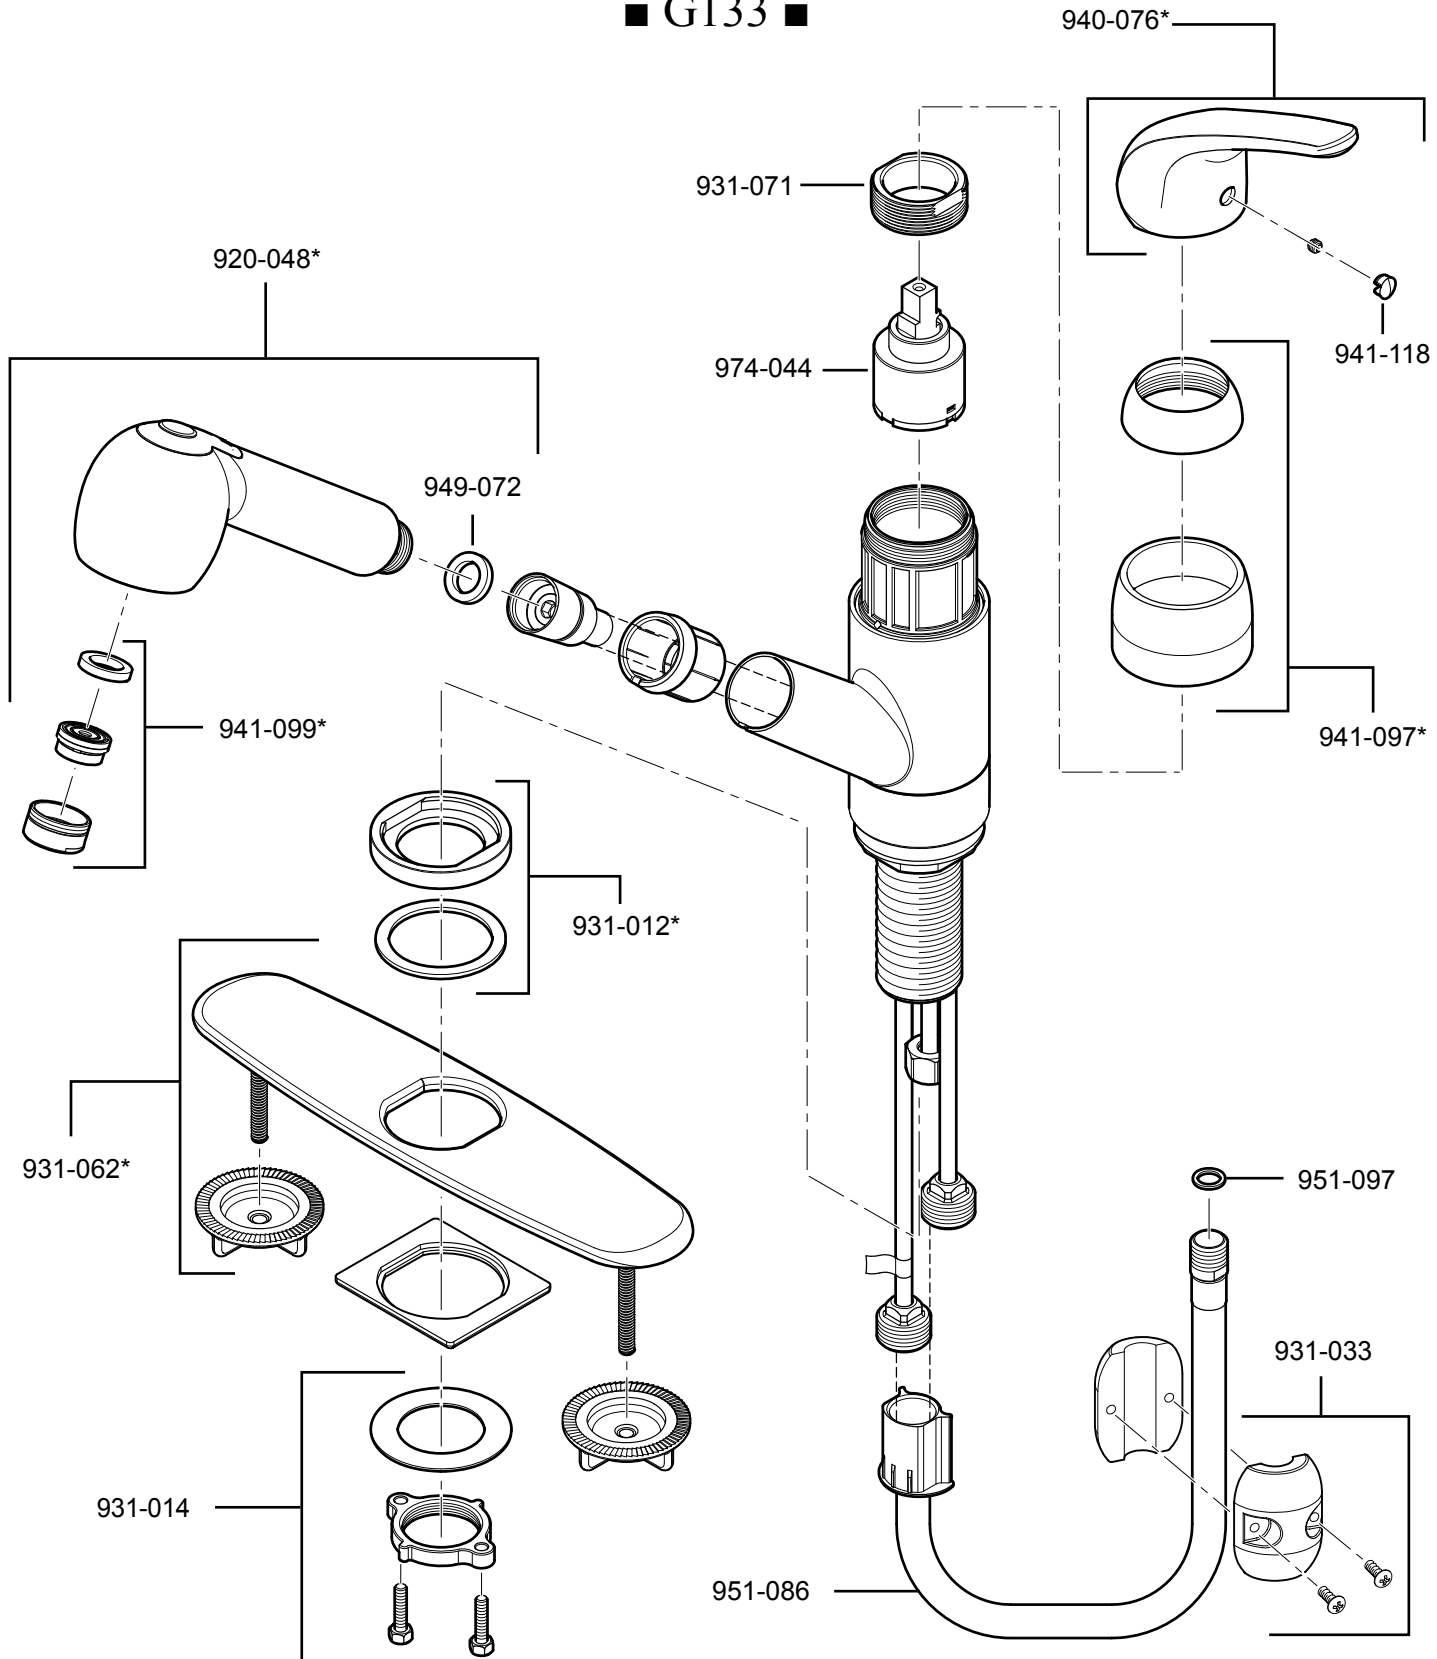

■ G133 ■

	English	Español	Français
*	Letter Designates Finish	La Letra Indica el Terminado	La Lettre Designe La Fini
A	Polished Chrome	Cromo Pulido	Chrome Poli
S	Stainless Steel	Acero Inoxidable	Acier Inoxydable
W	White	Blanco	Blanc
Y	Tuscan Bronze	Bronce Toscano	Bronze LE Toscan

Pfister®
 19701 DaVinci
 Lake Forest, CA 92610
 Phone: 1-800-Pfaucet
 www.pfisterfaucets.com
Spectrum Brands | Hardware & Home Improvement