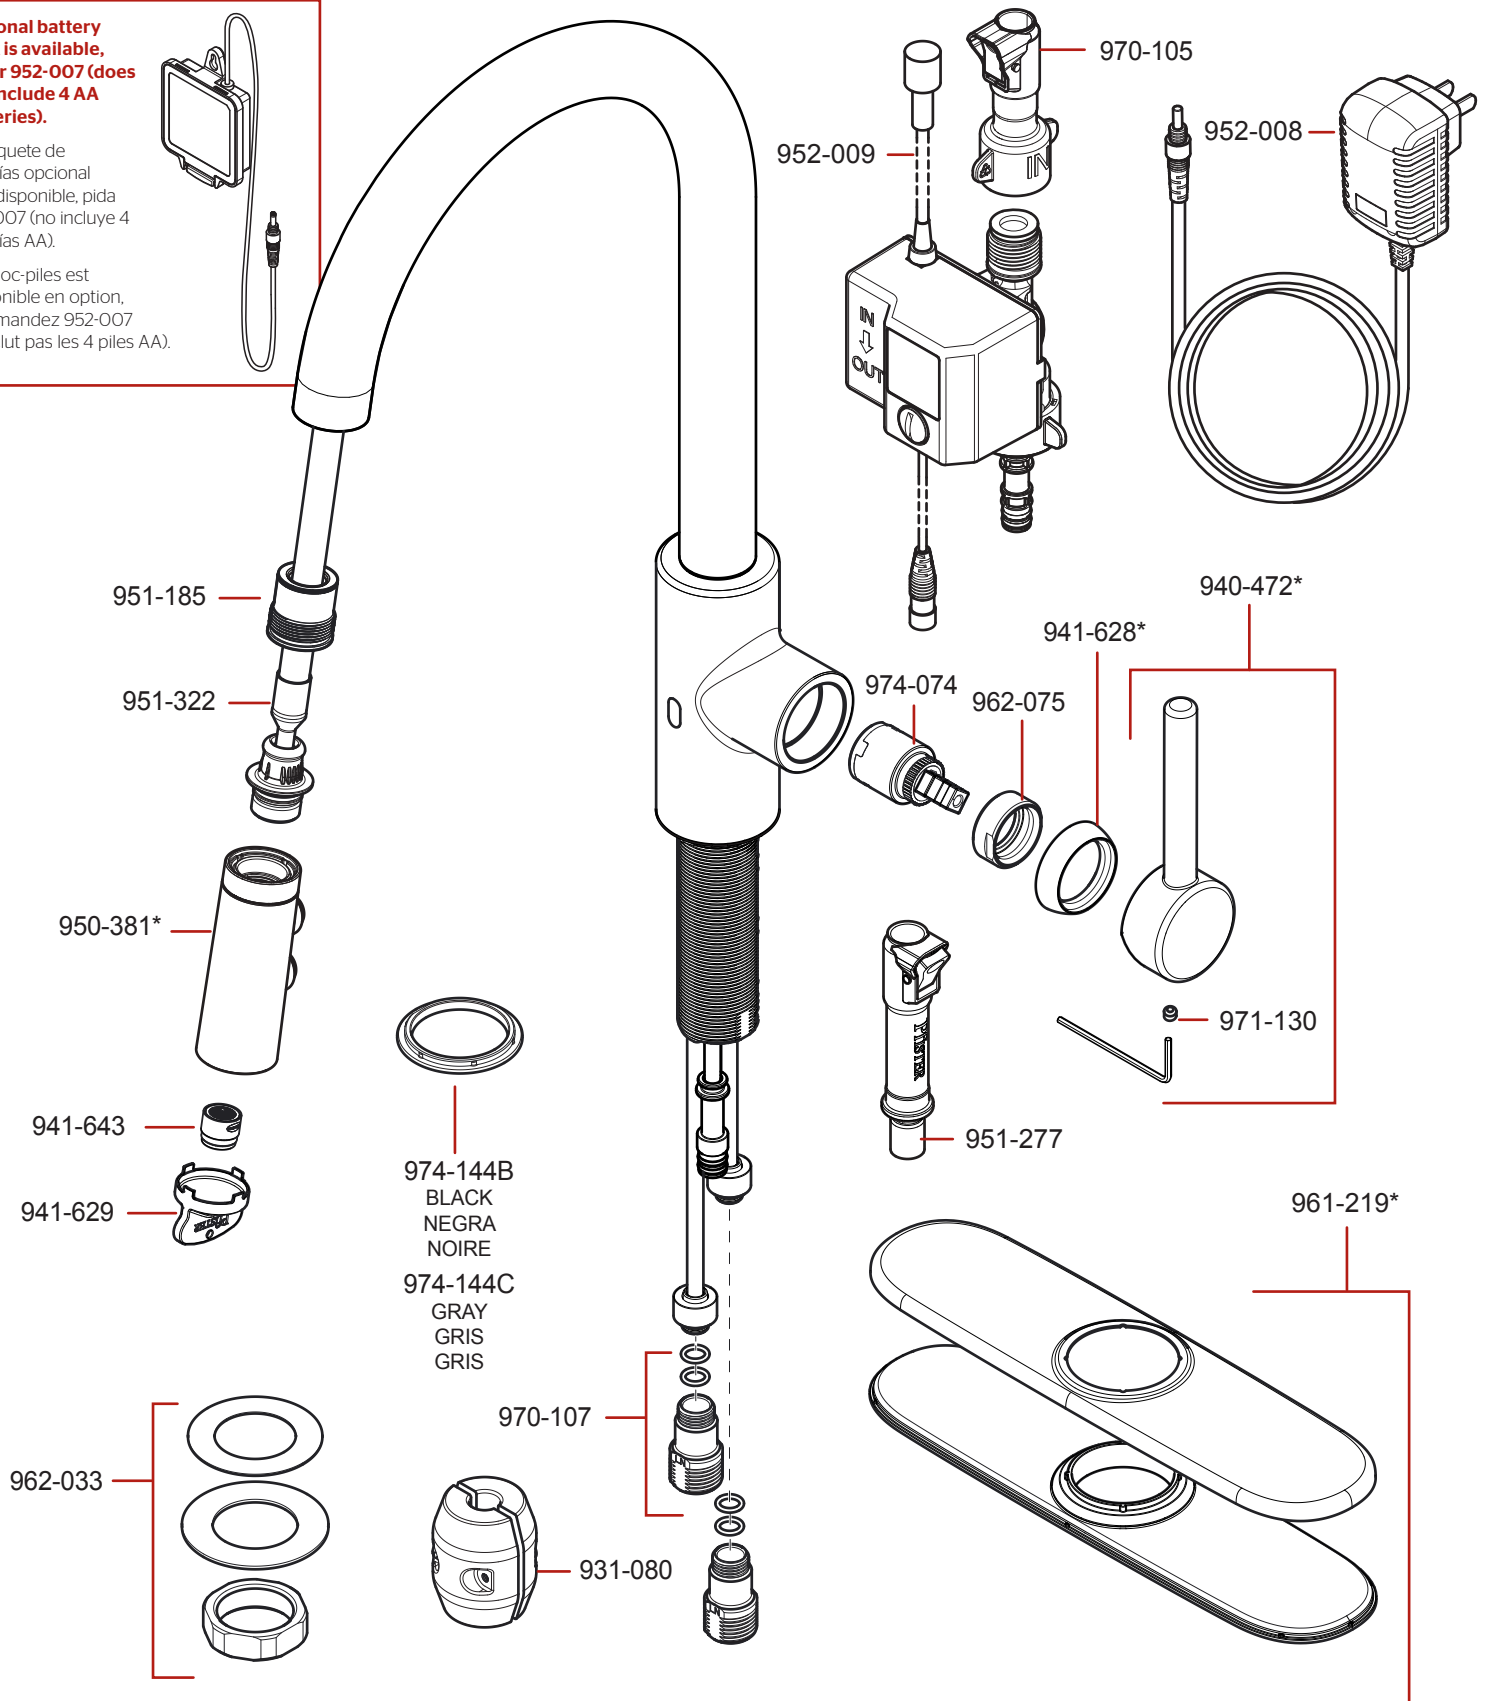

# LG529-ESA • Parts Explosion • Desglose de partes • Vue éclatée des pièces

**Optional battery pack is available, order 952-007 (does not include 4 AA batteries).**

El paquete de baterías opcional está disponible, pida 952-007 (no incluye 4 baterías AA).

Un bloc-piles est disponible en option, commandez 952-007 (n'inclut pas les 4 piles AA).

	English	Español	Français
*	Replace * with Finish Letter	Cambio * con letra terminal	Remplacer * avec la lettre du fini
A	Polished Chrome	Cromo Pulido	Chrome Poli
B	Black	Negra	Noire
S	Stainless Steel	Acero Inoxidable	Acier Inoxydable