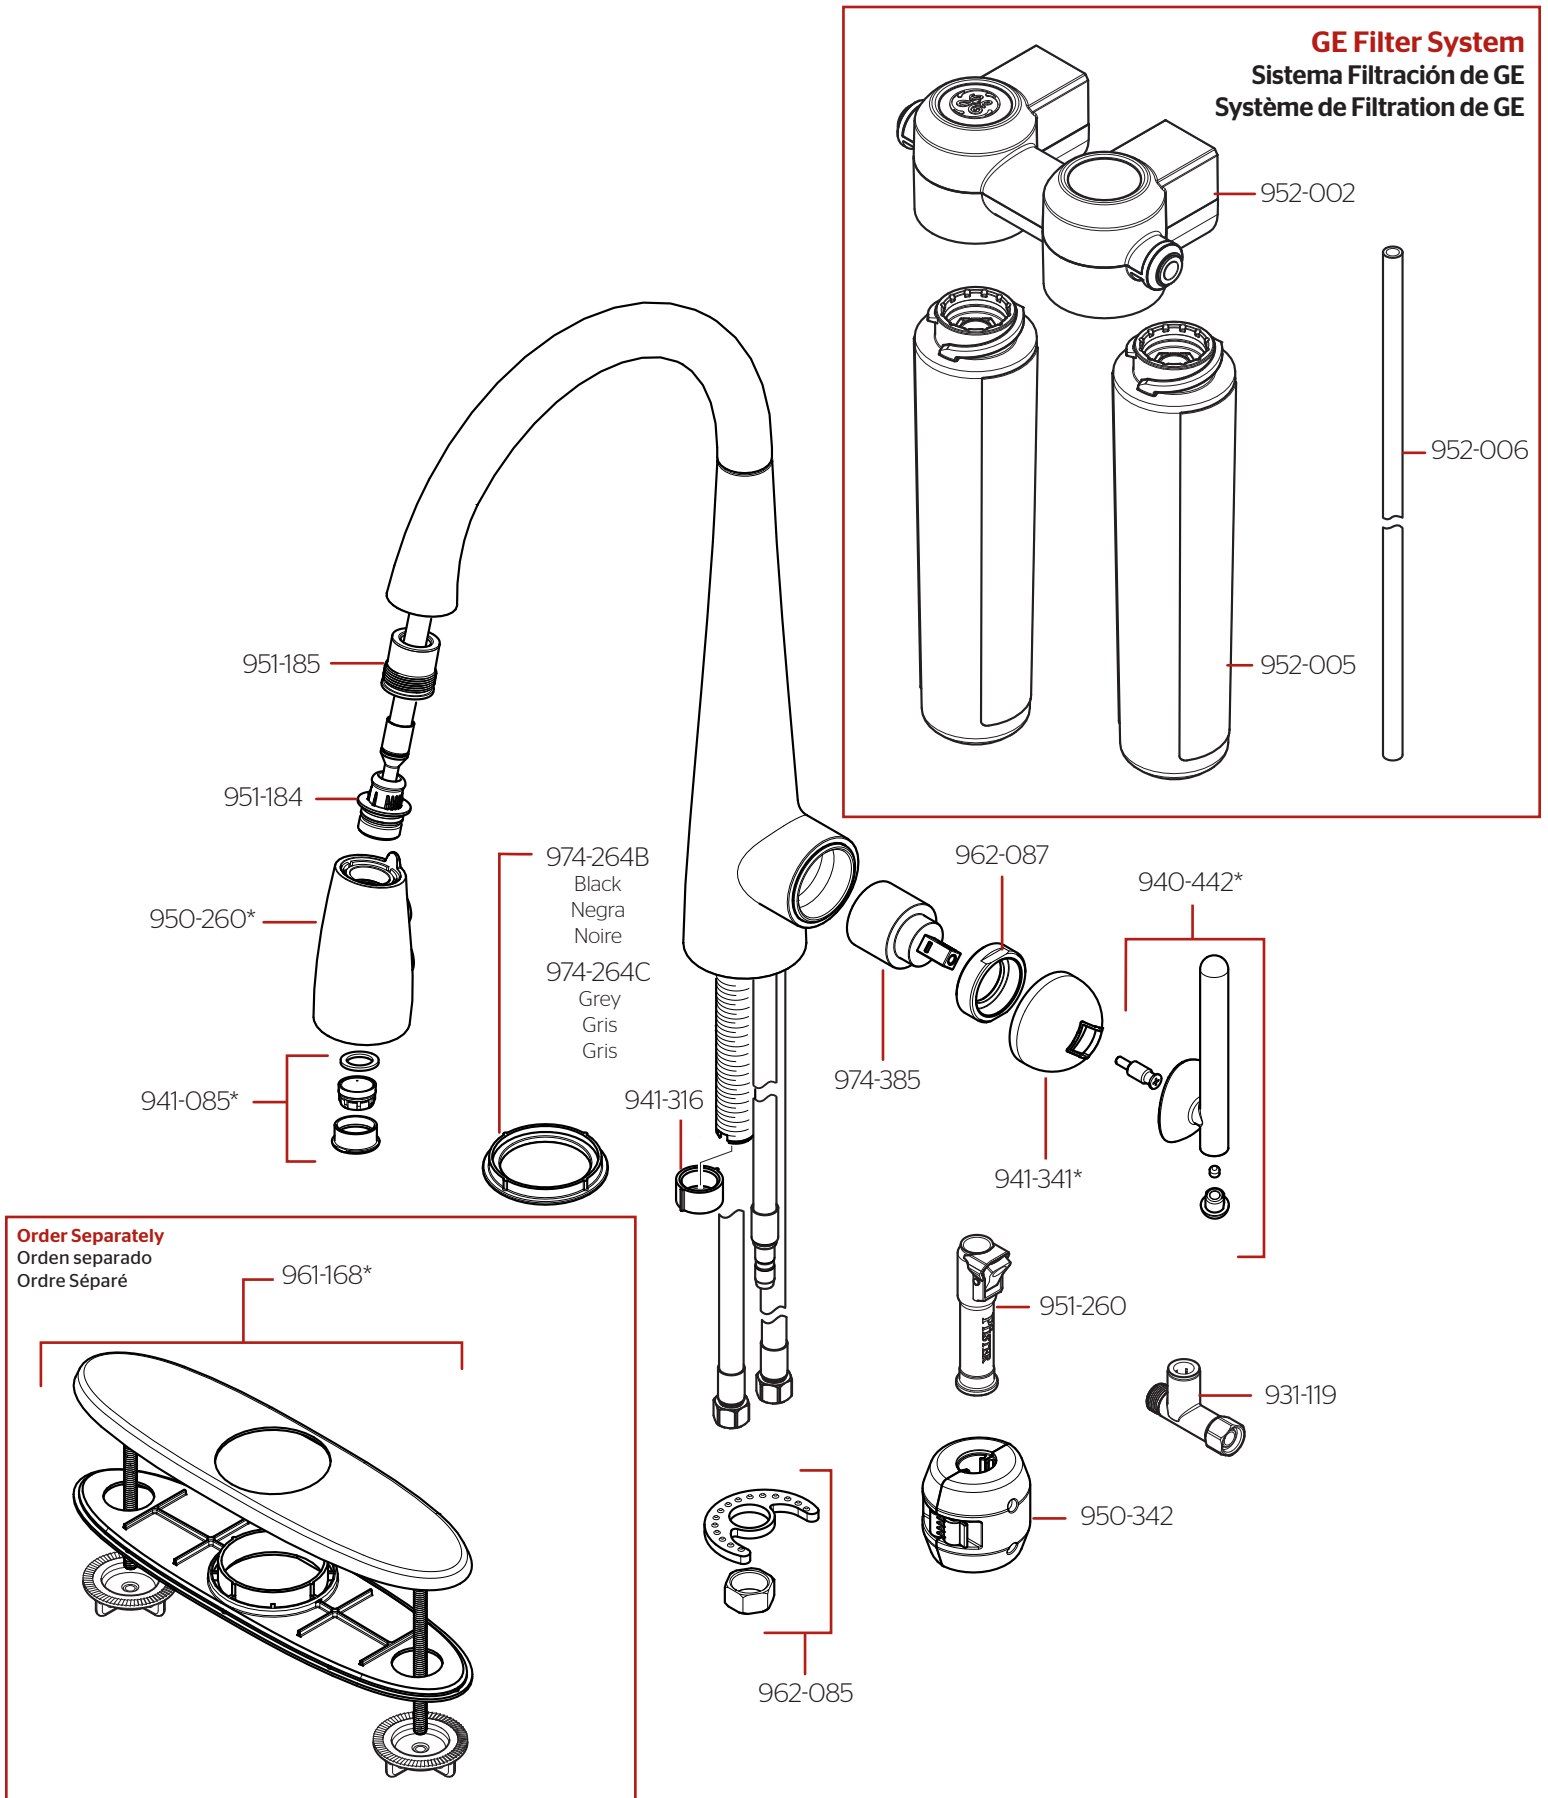

GT529-FL • Parts Explosion • Despiece de Piezas • Vue Éclatée des Pièces

Order Separately
 Orden separado
 Ordre Séparé

	English	Español	Français
*	Replace * with Finish Letter	Sustitue * con la letra de acabado	Remplace * avec la lettre de finition
A	Polished Chrome	Cromo Pulido	Chrome Poli
S	Stainless Steel	Acero Inoxidable	Acier Inoxydable