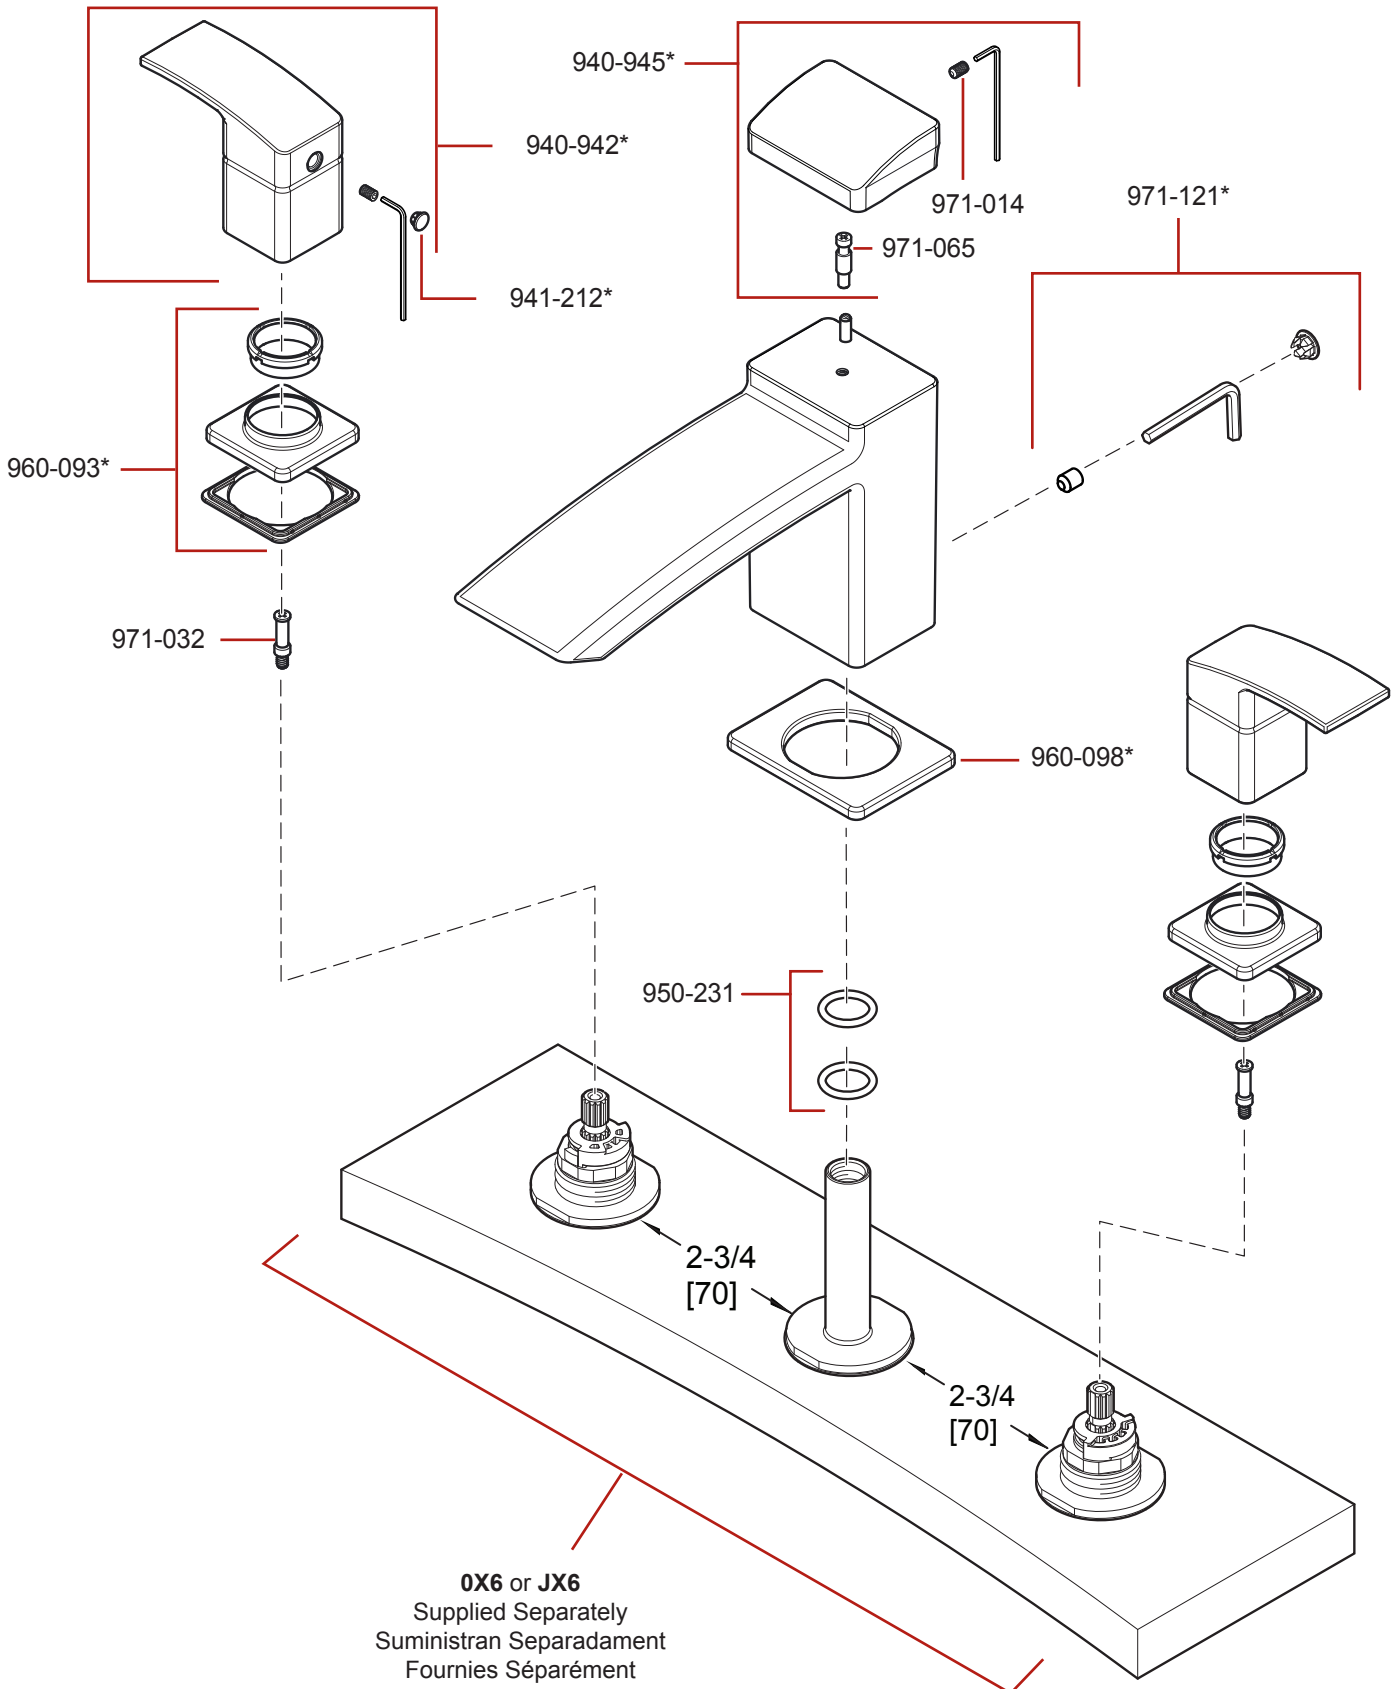

# RT6-5D1 • Parts Explosion • Despiece de piezas • Vue éclatée des pièces

	English	Español	Français
*	Replace * with Finish Letter	Sustitue * con la letra de acabado	Remplace * avec la lettre de finition
A	Polished Chrome	Cromo Pulido	Chrome Poli
B	Black	Negra	Noire
J	PVD Brushed Nickel	PVD Niquel Cepillado	PVD Nickel Brosse

**If deck thickness exceeds 1 3/8" (35 mm), Pfister™ Stem Extension Kit 974-375 must be used.**

Si el grosor de la plataforma excede 1 3/8 pulg. (35 mm), se debe utilizar un juego de extensión del vástago 974-375 de Pfister™.

Si l'épaisseur du plateau de montage dépasse 1 3/8 po. (35 mm), il est nécessaire d'utiliser un kit de prolongement de tiges Pfister™ 974-375.