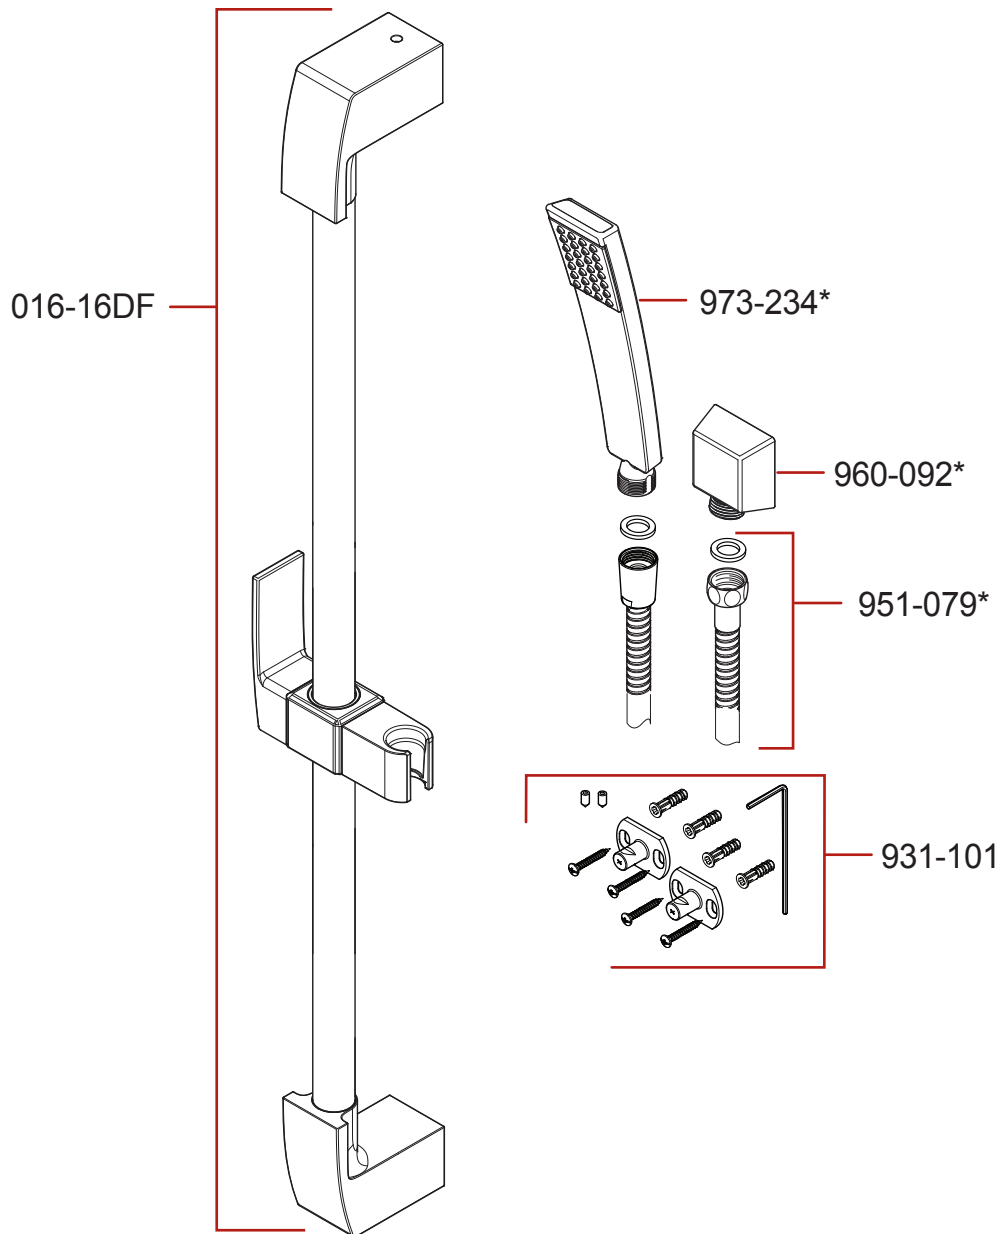

**LG16-3DF • Parts Explosion • Esquema de piezas • Vue éclatée des pièces**

	English	Español	Français
*	Replace * with Finish Letter	Sustitue * con la letra de acabado	Remplace * avec la lettre de finition
A	Polished Chrome	Cromo Pulido	Chrome Poli
B	Black	Negra	Noire
J	PVD Brushed Nickel	PVD Niquel Cepillado	PVD Nickel Brosse