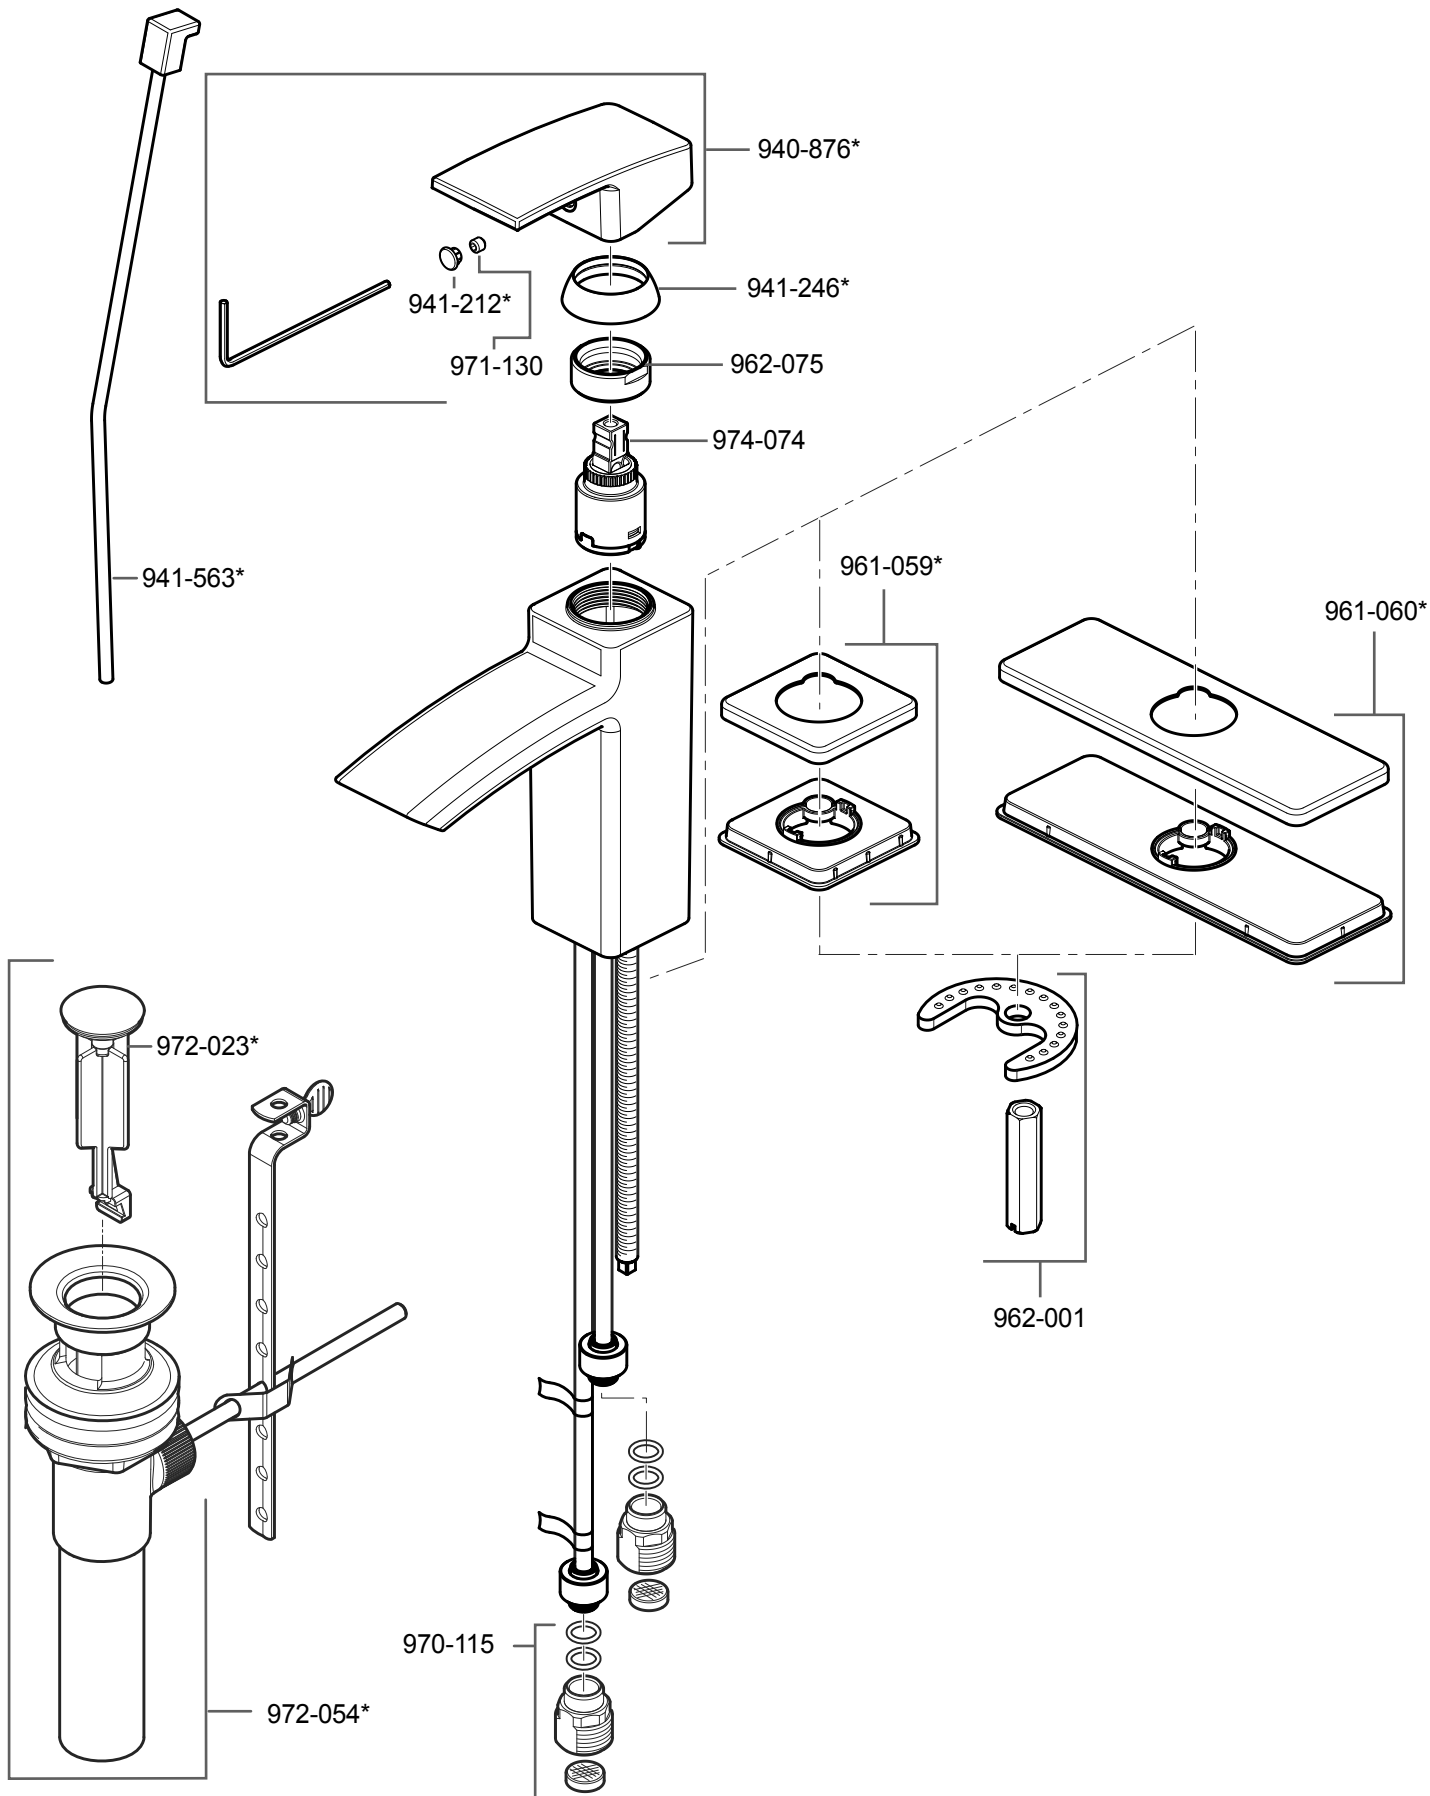

LG42-DF1 • Parts Explosion • Esquema de piezas • Vue éclatée des pièces

	English	Español	Français
*	Replace * with Finish Letter	Sustitue * con la letra de acabado	Remplace * avec la lettre de finition
A	Polished Chrome	Cromo Pulido	Chrome Poli
B	Black	Negra	Noire
J	PVD Brushed Nickel	PVD Niquel Cepillado	PVD Nickel Brosse