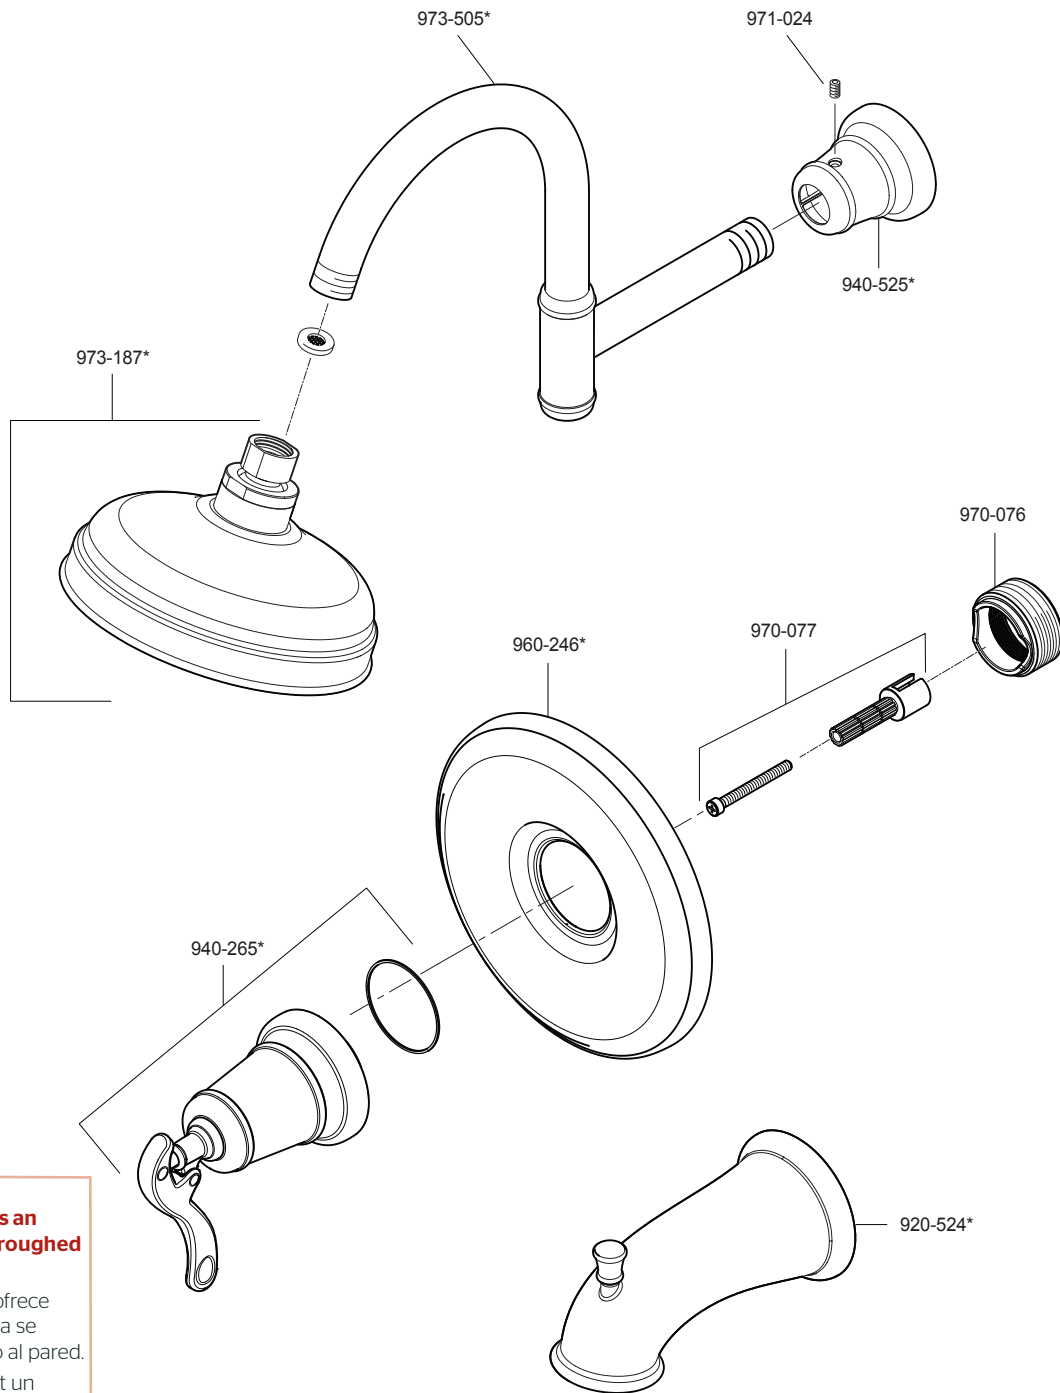

**G89-XYP, R89-1YP Parts Explosion**  
**G89-XYP, R89-1YP Despiece de piezas**  
**G89-XYP, R89-1YP Vue éclatée des pièces**

**Extension Kit 970-083 offers an additional 7/8" if valves are roughed in too deep.**

Kit de Extensión de 970-083 ofrece un adicional de 7/8" si la válvula se desbastada demasiado dentro al pared.

970-083 kit d'extension fournit un supplément de 7/8" si la vanne est coupée trop loin dans le mur.