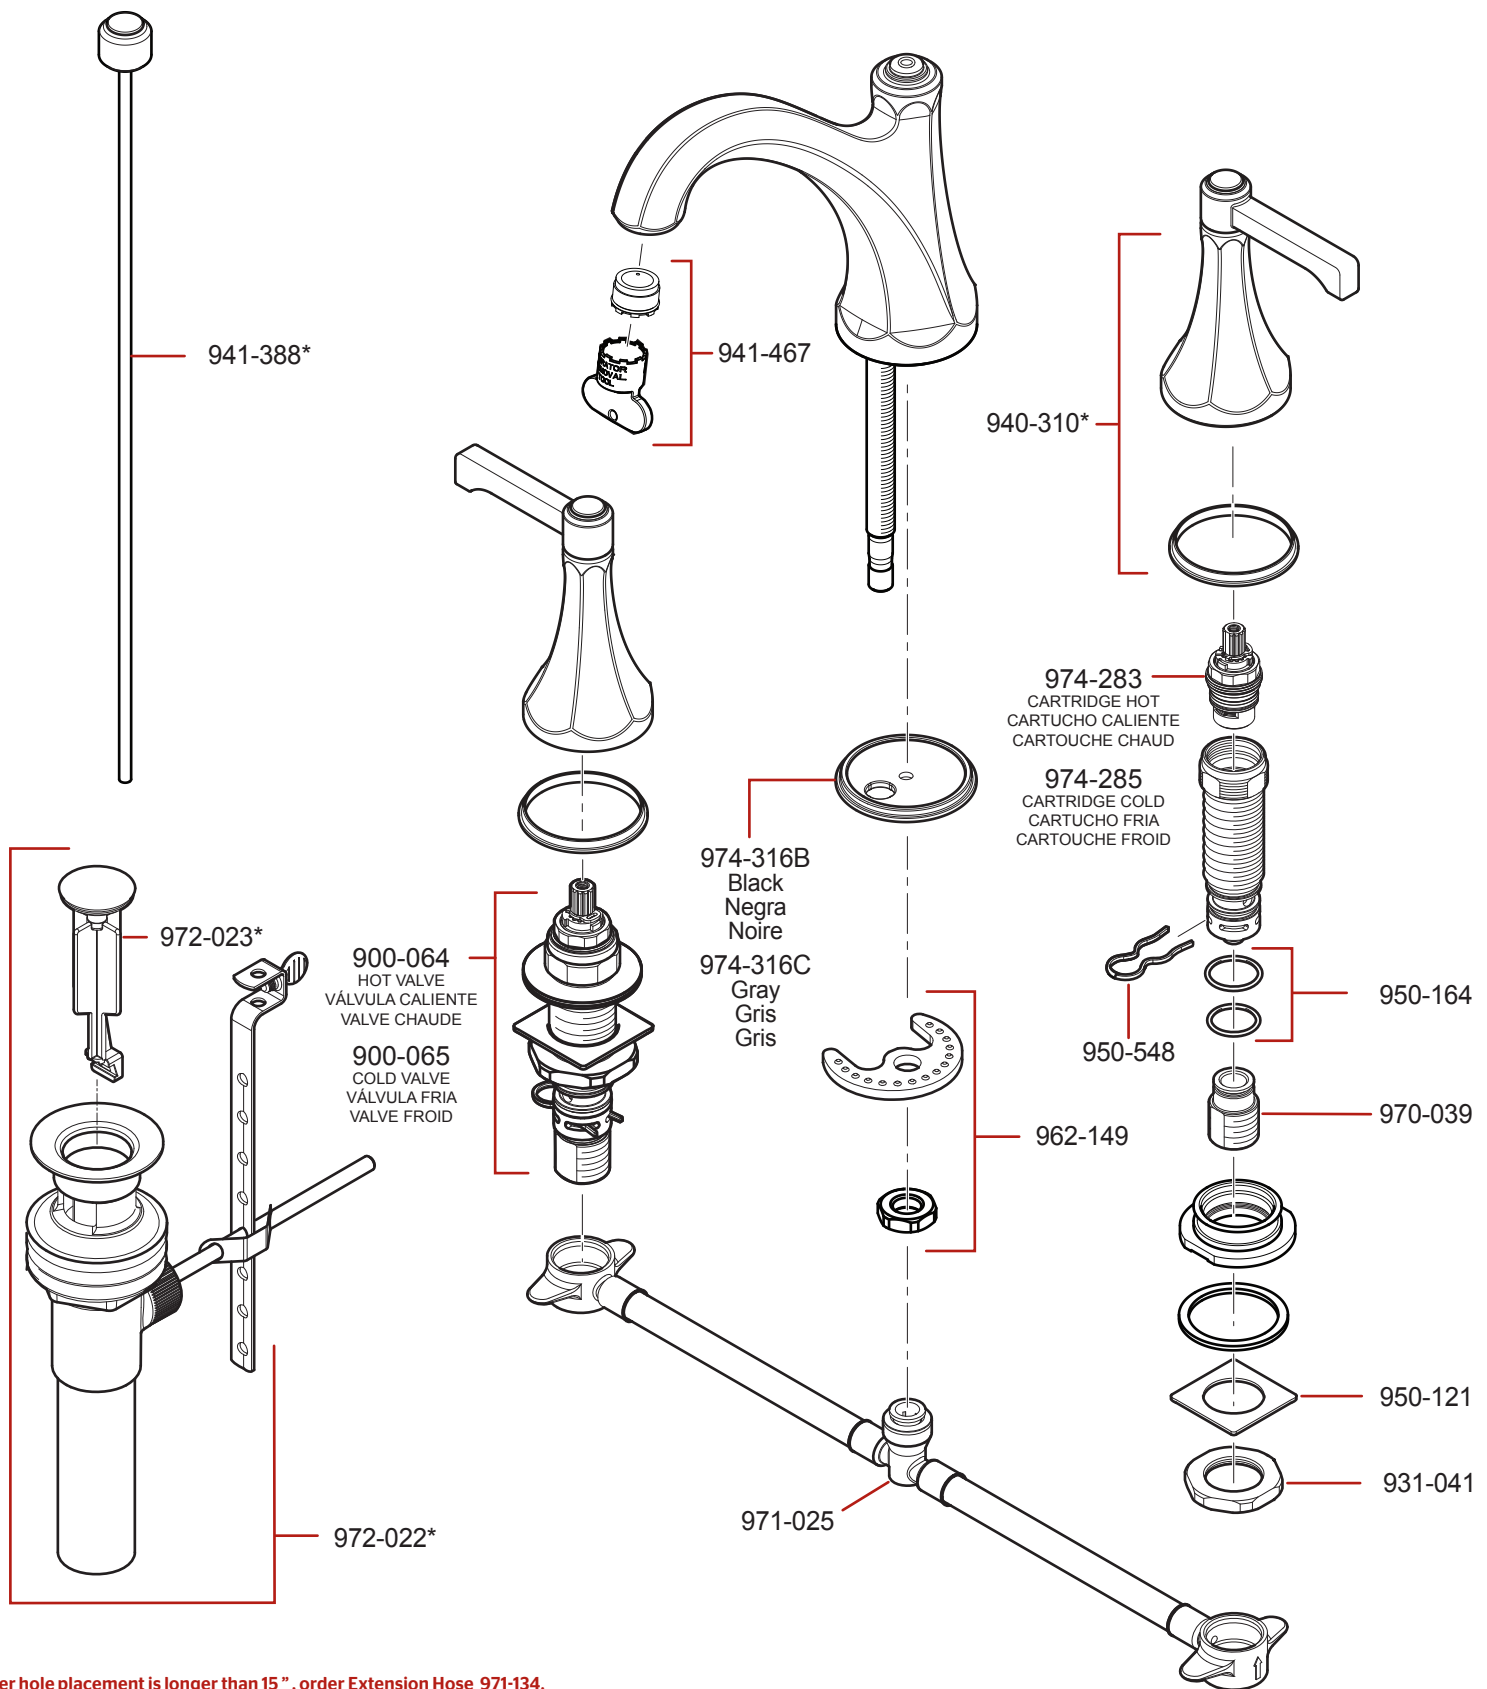

LG49-DE0 • Parts Explosion • Esquema de piezas • Vue éclatée des pièces

If outer hole placement is longer than 15", order Extension Hose 971-134.

Si la colocación del los agujeros extremos es más larga que 15 pulg, ordene la manguera de extensión 971-134.

Si le placement du trou externe est plus long que 15 po., commandez le tuyau d'extension 971-134.

	English	Español	Français
*	Replace * with Finish Letter	Sustitue * con la letra de acabado	Remplace * avec la lettre de finition
A	Polished Chrome	Cromo Pulido	Chrome Poli
D	PVD Polished Nickel	PVD Niquel Pulido	PVD Nickel Poli
J	PVD Brushed Nickel	PVD Niquel Cepillado	PVD Nickel Brosse
Y	Tuscan Bronze	Bronce Toscano	Bronze Le Toscan

If installation surface depth is thicker than 1 1/2" order Extension Kit 971-086.

Si la profundidad superficie del fregadero es más gruesa que 1 1/2", por favor pida la pieza de repuesto 971-086.

Si la profondeur surface de le évier est plus épaisse que 1 1/2", svp commandez le numéro de la pièce disponible 971-086.