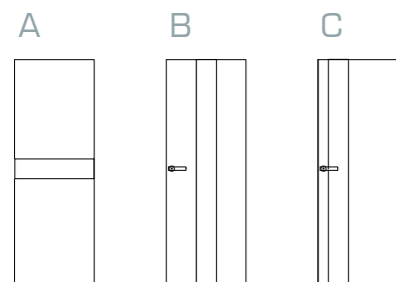

Opciones de cerco:

- Block
- Infinity
- Libero
- Filomuro

Acabados de la foto

Puerta - Cerco / LACA HYGGE - ROBLE NATURE PORO

Cerco de la foto: Block

SERIE O8 | 3 modelos

SERIE 08 | MOD. A / Noce Black

SERIE 08 | MOD. B / Nebbia p. - Geniza p.