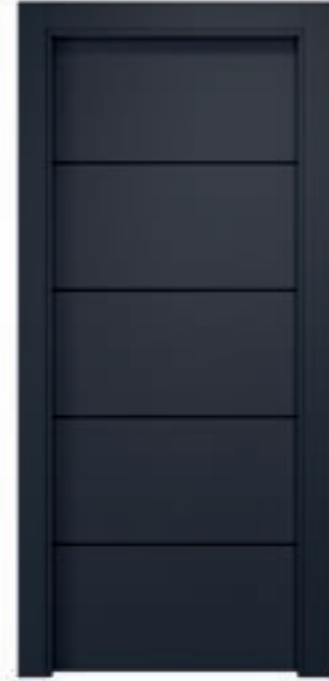

SERIE. 10 | MOD. E / Antracita

SERIE. 10 | MOD. B / Nebbia poro