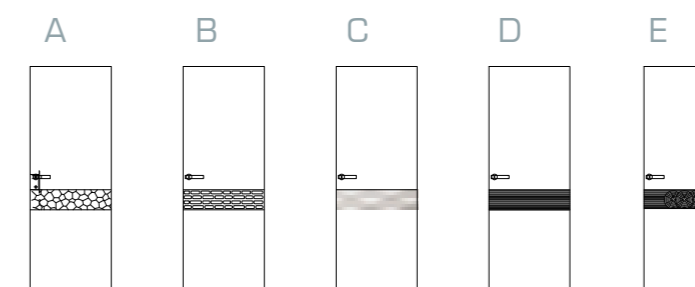

01 | INTERIOR Puerta Infinity madera

PUERTA INFINITY EN MADERA DE ROBLE O NOGAL Y LACADA.

El concepto infinity de HERESS doors, garantiza la construcción de puertas de gran calidad. Su interior esta pensado para aportar rigidez con su triple bastidor, de madera de roble o nogal en el exterior, de pino en la capa intermedia y de aglomerado de partículas en el interior, ligereza y aislamiento con 2 planchas de poliestireno expandido de alta densidad y estabilidad con una viga de extrusión de aluminio en puertas de altura superior a 2200 mm.

03 | INTERIOR Puerta estándar madera

PUERTA ESTÁNDAR EN MADERA DE ROBLE O NOGAL Y LACADA.

La puerta estándar de HERESS doors es de alma robusta, construida con bastidor de madera de roble o nogal en el exterior, interior de aglomerado de partículas y 2 tapas mdf rechapadas con madera de primera calidad de roble o nogal.

Características generales de la serie

Fabricación en puertas estándar y puertas Infinity / consultar opciones de vidrieras en la tarifa técnica

Medidas:

- Puerta batiente / alto hasta 2.800 mm. y ancho hasta 925 mm.
- Puerta corredera y pivotante / alto hasta 2.800 mm. y ancho hasta 1.220 mm.

Opciones de cerco:

- Block
- Infinity
- líbero
- filomuro

Acabados de la foto

Puerta - Cerco / LACA - AZUL INDICO

Cerco de la foto: Líbero

SERIE 05 | 5 modelos

Cerco de la foto: Block + Corredera Magic

SERIE 05 | MOD. B