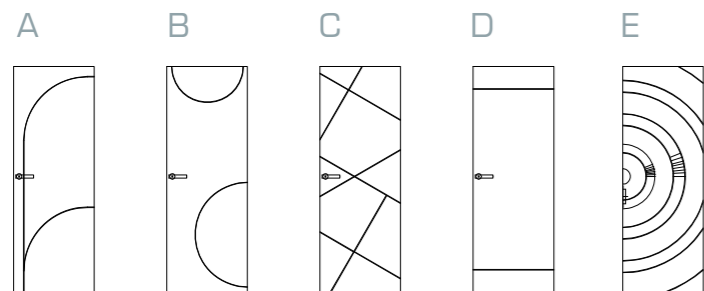

SERIE 07 | MOD. A-B

Características generales de la serie

Fabricación en puertas estándar y puertas Infinity / consultar opciones de vidriera en tarifa técnica.

Medidas:

- Puerta batiente / alto hasta 2.800 mm. y ancho hasta 925 mm.
- Puerta corredera y pivotante / alto hasta 2.800 mm. y ancho hasta 1.220 mm.

Acabados: LACA, ROBLE / Consultar muestrario de colores.

Opciones de puerta:

- Puerta de entrada blindada
- Puerta de entrada sin blindar
- Puerta de paso ciega
- Puerta corredera

Opciones de cerco:

- Block
- Infinity
- Líbero
- Filomuro

Acabados de la foto

Puerta / LACA - RAL 9003

SERIE 07 | 5 modelos