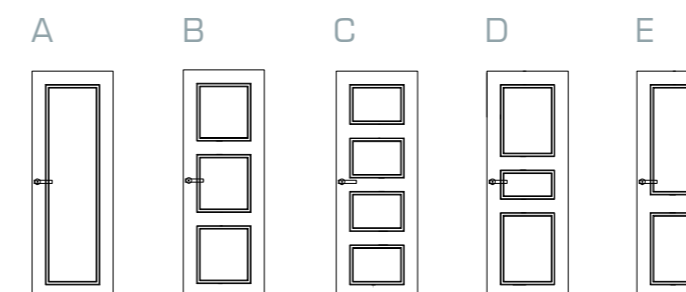

Opciones de puerta:

- Puerta de entrada blindada
- Puerta de entrada sin blindar
- Puerta de paso ciega
- Puerta de paso 1V, 2V, 3V, 4V
- Puerta corredera

Opciones de cerco:

- Block
- Infinity
- Líbero
- Filomuro

Acabados de la foto

Puerta - Cerco / LACA - AZUL DIEV

Cerco de la foto: Block

Acabados:ROBLE SOLID

SERIE 02 | 5 modelos

SERIE O3 | MOD. A

Características generales de la serie

Fabricación en puerta estándar./ sin opción de vidriera.

Medidas:

- Puerta batiente / alto hasta 2.200 mm. y ancho hasta 925 mm.
- Puerta corredera y pivotante / alto hasta 2.200 mm. y ancho hasta 1.220 mm.
- otras medidas consultar.

Acabados: LACA, ROBLE y NOGAL + RAFIA NATURAL / Consultar muestrario de colores.