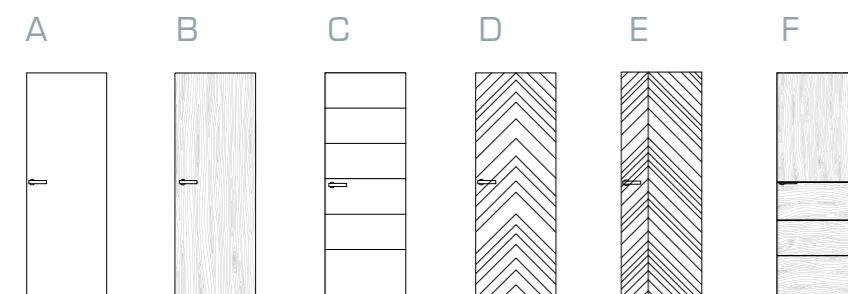

SERIE 13 | MOD. A

Características generales de la serie

Fabricación en puertas estándar y puertas Infinity / consultar opciones de vidrieras en la tarifa técnica

Medidas:

- Puerta batiente / alto hasta 2.800 mm. y ancho hasta 925 mm.
- Puerta corredera y pivotante / alto hasta 2.800 mm. y ancho hasta 1.220 mm.

Acabados: LACA, ROBLE, NOGAL / Consultar muestrario de colores.

Opciones de puerta:

- Puerta de entrada blindada
- Puerta de entrada sin blindar
- Puerta de paso ciega
- Puerta de paso 1VL, 2VL, 1V, 2V, 3V, 4V
- Puerta corredera

Opciones de cerco:

- Block
- Infinity
- Líbero
- Filomuro

Acabados de la foto

Puerta - Cerco / LACA - WIND

SERIE 13 | 6 modelos