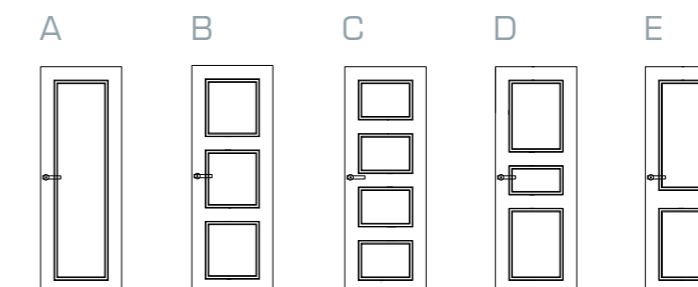

SERIE 01 | 5 modelos