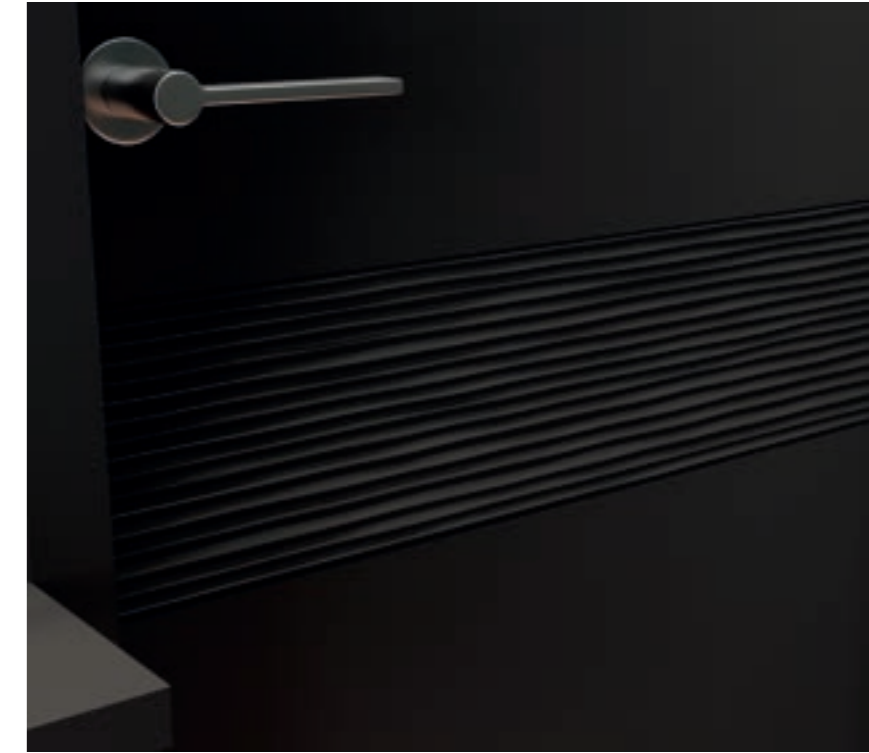

Cerco de la foto: Libero

SERIE 05 | MOD. C

Acabados de la foto
Puerta - Cerco / LACA - BLACK

Acabados: LACA / Consultar muestrario de colores.