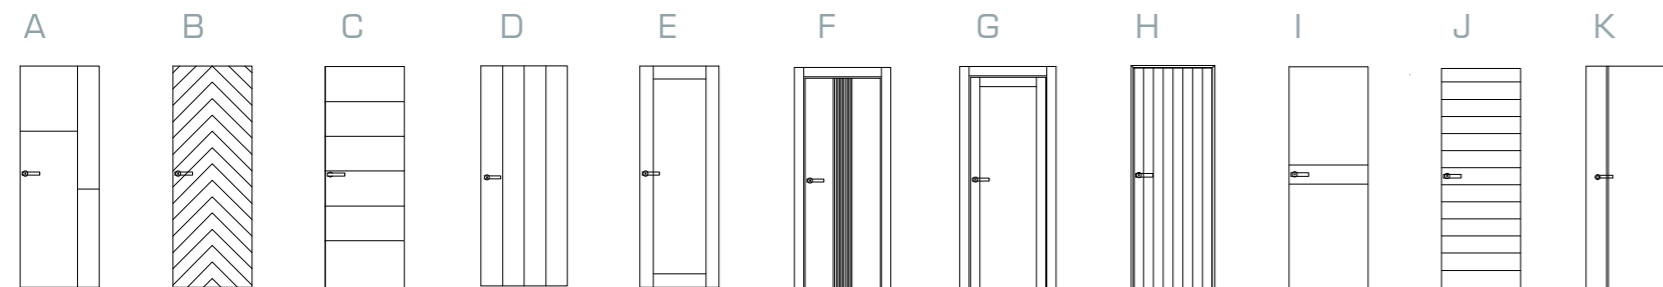

SERIE 09 | MOD. B

Características generales de la serie

Fabricación en puertas estándar y puertas Infinity / consultar opciones de vidrieras en la tarifa técnica
Dibujo fresado pico de gorrión

Medidas:

- Puerta batiente / alto hasta 2.800 mm. y ancho hasta 925 mm.
- Puerta corredera y pivotante / alto hasta 2.800 mm. y ancho hasta 1.220 mm.

Acabados: LACA, ROBLE, ROBLE SOLID, NOGAL / Consultar muestrario de colores.

Opciones de puerta:

- Puerta de entrada blindada
- Puerta de entrada sin blindar
- Puerta de paso ciega
- Puerta de paso 1VL, 2VL, 1V, 2V, 3V, 4V
- Puerta corredera

Opciones de cerco:

- Block
- Infinity
- Líbero
- Filomuro

Acabados de la foto

Puerta - Cerco / ROBLE - GINGER PORO

Cerco de la foto: Infinity

SERIE 09 | 11 modelos

Corredera Magic

SERIE 09 | MOD. H