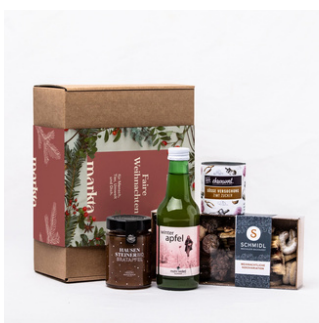

Faire Weihnachten für alle

Mit markta einfach Gutes an Mitarbeiter:innen oder Kund:innen schenken. Ohne Stress und mit vollkommen gutem Gewissen!

Unsere große Auswahl an regionalen und fair bezahlten Produkten bietet für jeden Anlass ein passendes Geschenk. Du wählst fixfertige Packerl aus oder lässt sie dir von uns individuell zusammenstellen - wir kümmern uns um den Rest. 100% regional, 100% fair und ganz ohne Stress!

Symbolfotos: markta Geschenke von 2023

Wir beziehen alle Produkte ausnahmslos direkt und ohne Umwege regional von österreichischen Bäuer:innen und Familienbetrieben. Diese erhalten ganz nach dem markta Prinzip faire 60-70% des Preises, was im Vergleich zu durchschnittlich 22% im klassischen Handel* ein Vielfaches ist. Diese Information liegt jedem Packerl in Form einer Weihnachtskarte bei, damit Mitarbeiter:innen und Kund:innen wissen, dass sie ein sinnvolles, regionales, faires Geschenk in ihren Händen halten.

Deine Möglichkeiten

- Alle Weihnachtspackerl werden fixfertig zum direkten Verschenken geliefert
- Wähle fein kuratierte oder individuell zusammengestellte Weihnachtspackerl
- Alle Produkte kommen in hochwertigen Kartons und auf Holzwolle gelegt
- Alle Kartons sind mit einer weihnachtlichen Banderole umhüllt
- Banderolen sind im eigenen Design oder Branding möglich
- Die Beilage von individuellen Grußkarten oder Goodies ist möglich