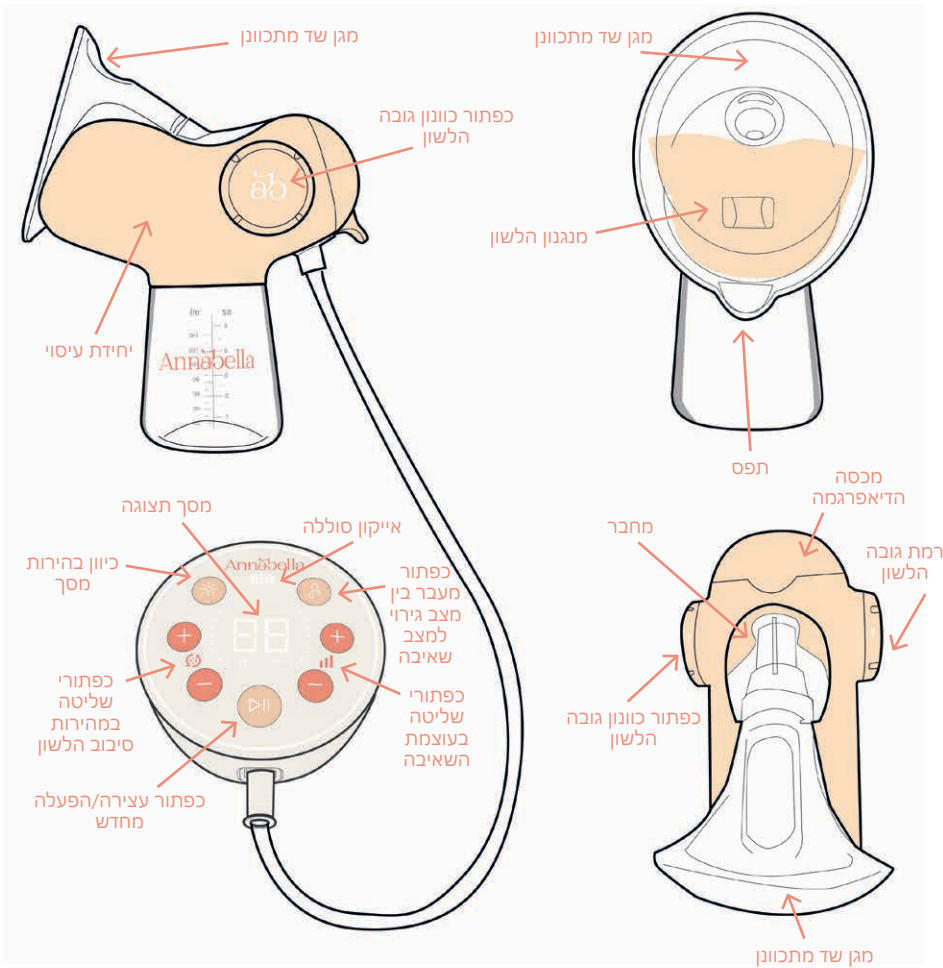

4 | תיאור המוצר

חלקי אנבלה:

כמות	חלק	כמות	חלק
1	יחידת עיסוי	2	מגן שד מתכווץ (בין-21 ל-24 מ"מ – לכיוון גודל המגן, ראי פרק 8)
1	צינורית וואקום		
1	יחידת הוואקום	2	מחבר
2	בקבוק	2	שסתום
2	מסכה לבקבוק	2	דיאפרגמה
1	מטען	1	כוסית דיאפרגמה
		1	מסכה דיאפרגמה

מצבי תאורה:

ברירת מחדל – רק מסך התצוגה מואר.
בהיר – מסך התצוגה, טבעת האור ותאורת הכפתורים זולקים.
מעומעם – מסך התצוגה, טבעת האור ותאורת הכפתורים זולקים אך
 בבהירות פחותה.