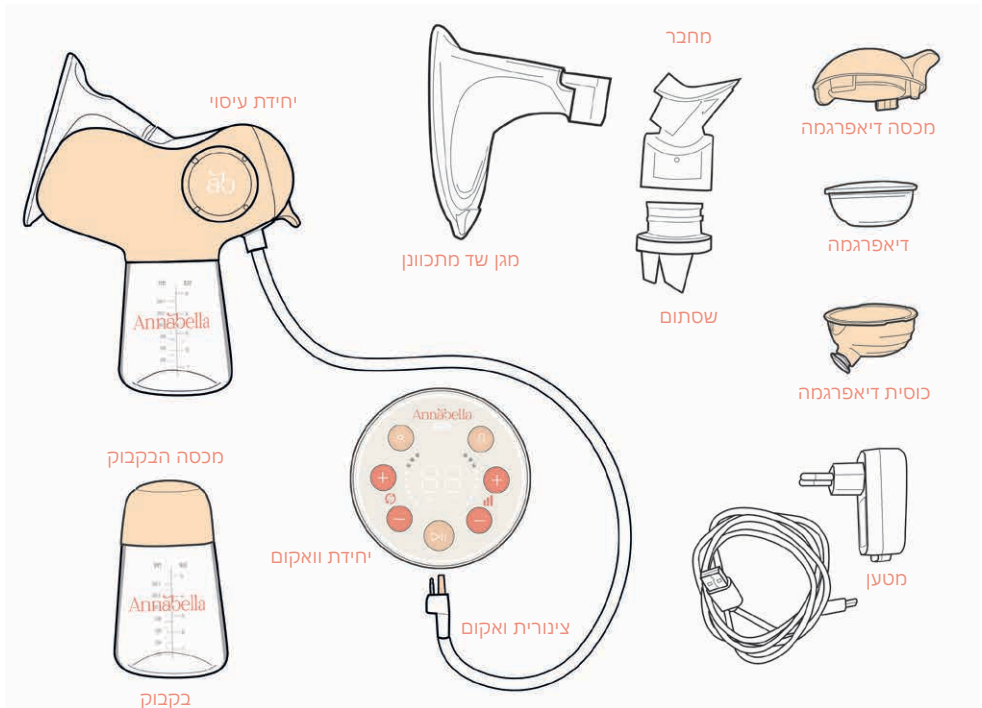

4 | תיאור המוצר

חלקי אנבלה:

כמות	חלק	כמות	חלק
1	יחידת עיסוי	2	מגן שד מתכווץ (בין-21 ל-24 מ"מ – לכיוון גודל המגן, ראי פרק 8)
1	צינורית וואקום		
1	יחידת הוואקום	2	מחבר
2	בקבוק	2	שסתום
2	מסכה לבקבוק	2	דיאפרגמה
1	מטען	1	כוסית דיאפרגמה
		1	מסכה דיאפרגמה

מצבי תאורה:

ברירת מחדל – רק מסך התצוגה מואר.
בהיר – מסך התצוגה, טבעת האור ותאורת הכפתורים זולקים.
מעומעם – מסך התצוגה, טבעת האור ותאורת הכפתורים זולקים אך
 בבהירות פחותה.