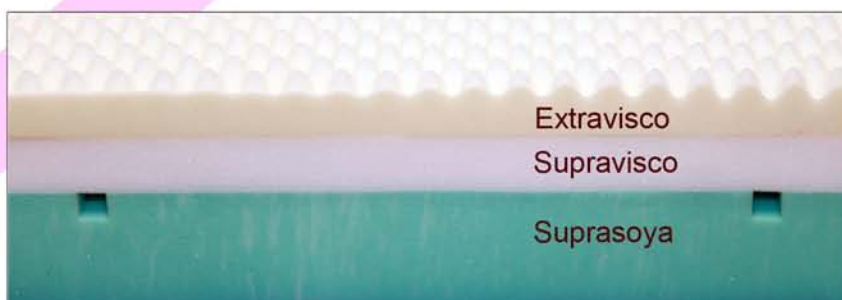

Por ser um material de excepção, proporciona uma melhor capacidade de adaptação ao seu corpo, permitindo eliminar pontos de pressão incómodos, pelo que não há necessidade de se mexer com tanta frequência enquanto dorme. O resultado é um sono mais eficaz e tranquilo.

O Supravisco respeita o meio ambiente, é anti-alérgico, tem um melhor desempenho, maior conforto, um toque muito suave, é totalmente transpirável e tem maior resistencia ao fogo.

EXTRAVISCO

É uma espuma visco-elástica de alta qualidade, apresenta-se sob a forma de pequenos vulcões, utilizando-se como primeira camada de um colchão. O resultado é uma perfeita adaptação ao seu corpo, proporcionando uma extrema suavidade para um melhor conforto.

SUPRASOYA

O Suprasoja é uma espuma ecológica ignífuga de 28 kg de densidade, fabricada à base de produtos de origem vegetal, amiga do ambiente. Ao utilizar Suprasoja está a contribuir directamente para um melhor equilíbrio ambiental, porque os produtos de origem petrolífera são substituídos por produtos naturais. Por cada tonelada produzida de Suprasoja, são eliminados 2 barris de petróleo.

Suprasoja apresenta características únicas, que combinam a excelência em termos de conforto e ergonomia com a sustentabilidade do nosso meio ambiente.