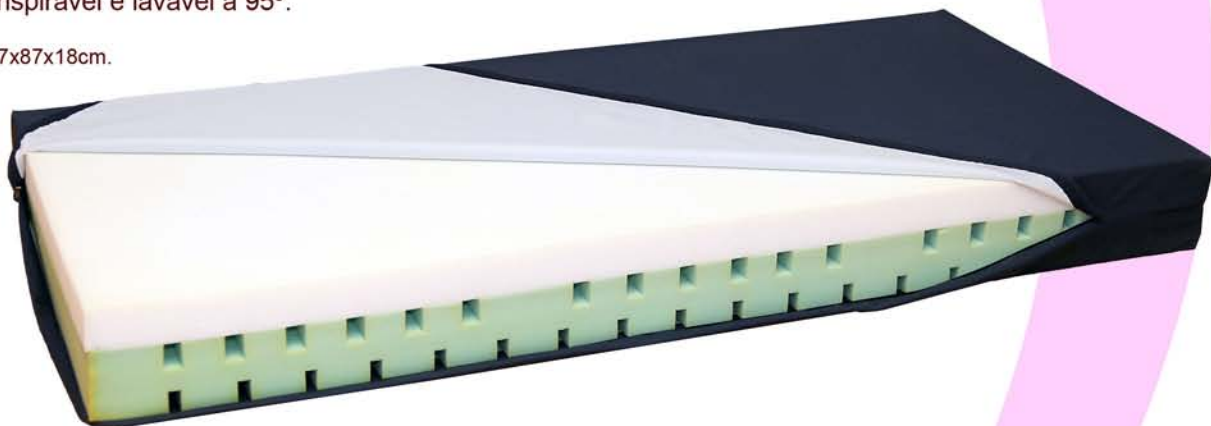

Colchões em VISCO-elástica

Ref. QRS28117B

* Colchão modelo EXPERT, um colchão especializado para quem procura um melhor desempenho em baixa pressão corporal. Fabricado com uma base de 11cm de espuma SUPRASOJA com canais de ventilação e 7cm de espuma SUPRAVISCO. Capa em tela Bi-elástica de 205gr., impermeável, ignífugo, transpirável e lavável a 95°.

Dimensões: 187x87x18cm.