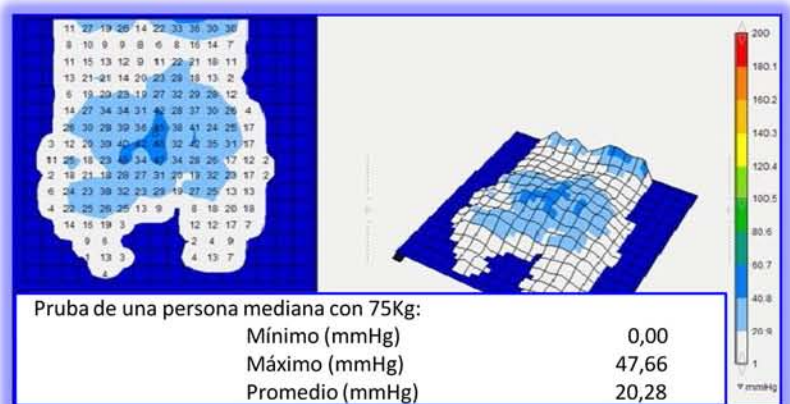

paso del aire por todo el colchón y se comportan como si fuesen infinitos micromuelles. Un sistema de doble ventilación exclusivo que está creado por unos canales de por unos canales de aireación intercomunicados que recorren el colchón en todas las direcciones. Resulta en un colchón higiénico, hipoalérgico, duradero, silencioso, ecológico, seguro, ergonómico, confortable, saludable y adaptable.