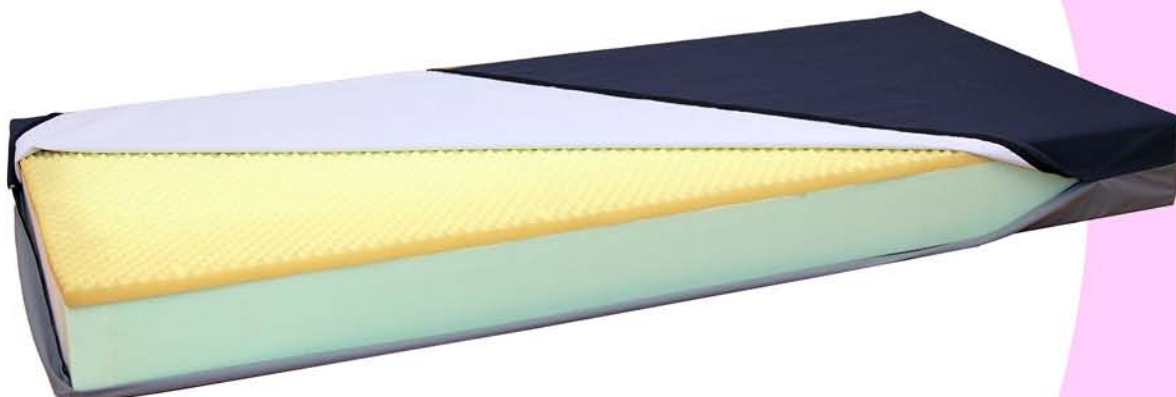

Colchões em 4 tipos de PU

Ref. QP418B

* colchão fabricado em 4 tipos de Poliuretano. Parte interior central do colchão em PU de 28Kg, parte superior e inferior em PU25kg. Laterais esquerda e direita do colchão em PU30Kg que oferece uma maior estabilidade. Camada superior do colchão com 3cm em espuma vulcanizada de 23Kg extra suave, que oferece um contacto mais cómodo com o corpo. Capa em tela Bi-elástica de 205gr., impermeável, ignífugo, transpirável e lavável a 95°.

Dimensões: 187x87x18cm.