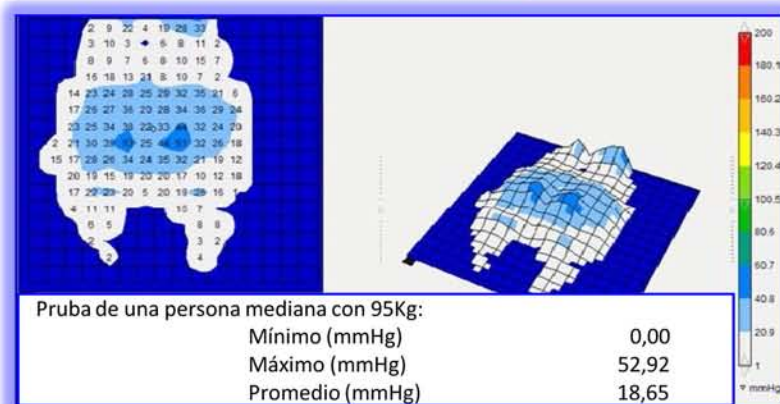

paso del aire por todo el colchón y se comportan como si fuesen infinitos micromuelles. Un sistema de doble ventilación exclusivo que está creado por unos canales de por unos canales de aireación intercomunicados que recorren el colchón en todas las direcciones. Resulta en un colchón higiénico, hipoalérgico, duradero, silencioso, ecológico, seguro, ergonómico, confortable, saludable y adaptable.