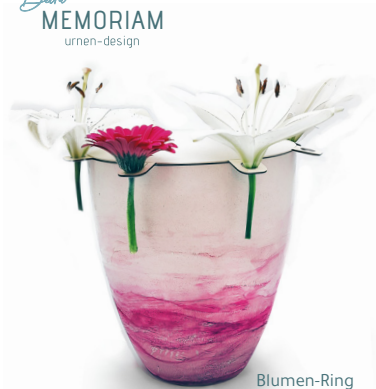

Blumen-Ring