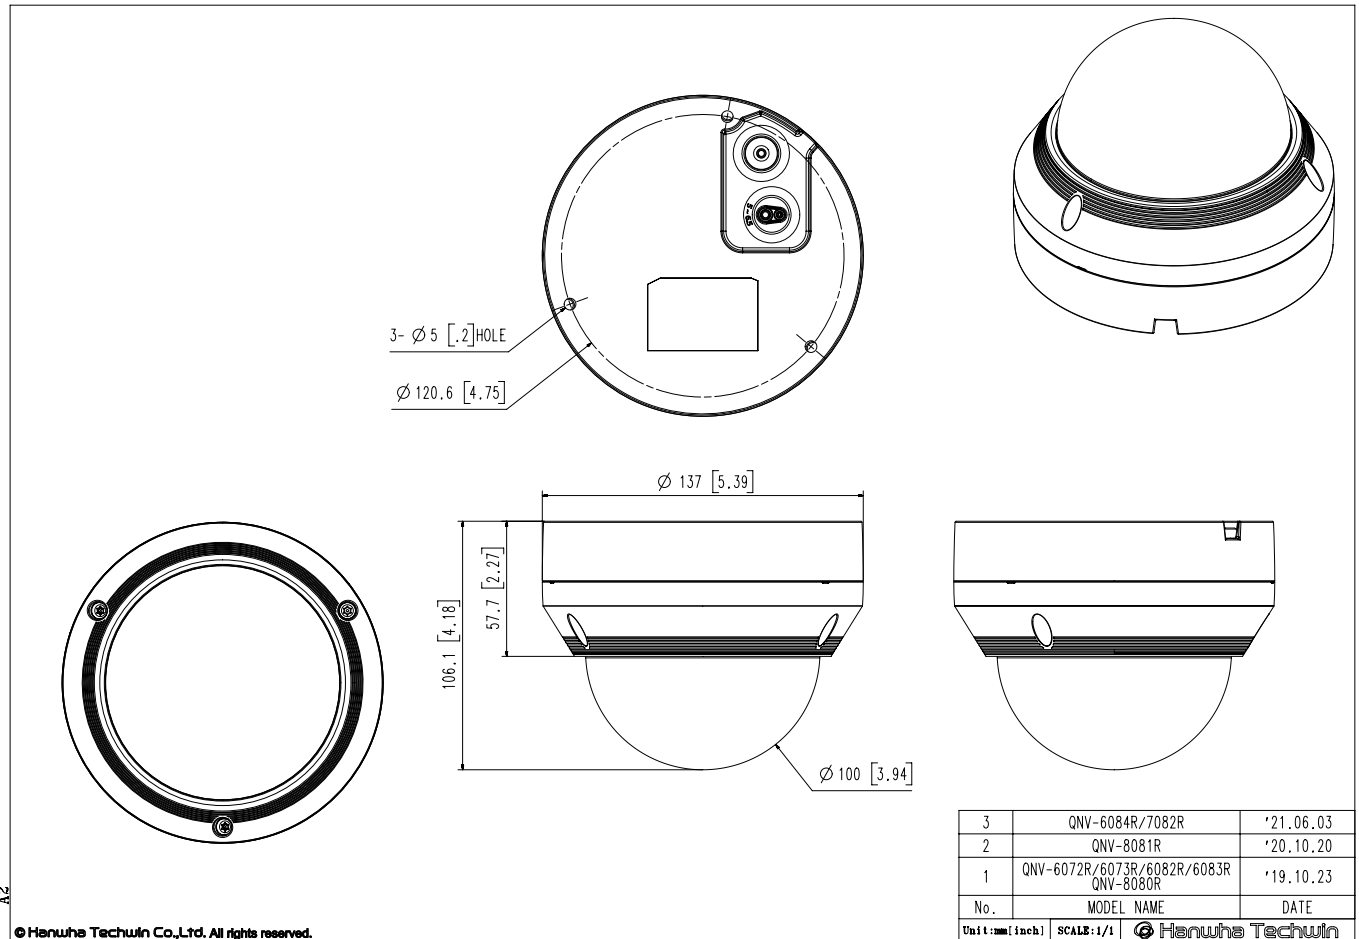

CAD

Unit: mm [inch]