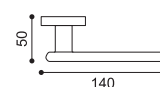

BGO
bronzo opaco | bronze matt

ANT
antracite | anthracite

NER
nero | black

MC 5/BEM

Maniglia su rosetta
10mm
con bocchetta.
Sottorosetta in metallo.
Door lever handle on
10mm rose
with escutcheon.
Metal inner rose.

MC 5/BESB

Maniglia su rosetta 7mm
con bocchetta.
Sottorosetta in
poliammide con molla
incorporata.
Door lever handle on 7
mm rose
Polyamide inner rose
with incorporated spring.

MC 1

Maniglia su placca.
Door lever handle on
backplate.