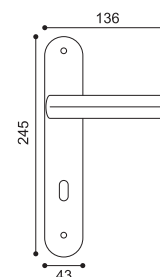

Matrice

Giulia Mazzer + Giovanni Crosera

Maniglia su rosetta con bocchetta
Door lever handle with rosette and escutcheon

BIA
bianco | white

CRO
cromo | chrome plated

CSA
cromo satinato | satin chrome

NIS
nickel satinato | satin nickel

BGO
bronzo opaco | bronze matt

ANT
antracite | anthracite

NER
nero | black

MC 5/BEM

Maniglia su rosetta
10mm
con bocchetta.
Sottorosetta in metallo.
Door lever handle on
10mm rose
with escutcheon.
Metal inner rose.

MC 5/BESB

Maniglia su rosetta 7mm
con bocchetta.
Sottorosetta in
poliammide con molla
incorporata.
Door lever handle on 7
mm rose
Polyamide inner rose
with incorporated spring.

MC 1

Maniglia su placca.
Door lever handle on
backplate.