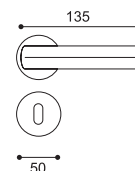

Matrice

Giulia Mazzer + Giovanni Crosera

Maniglia su rosetta con bocchetta
Door lever handle with rosette and escutcheon

BIA
bianco | white

CRO
cromo | chrome plated

CSA
cromo satinato | satin chrome

NIS
nickel satinato | satin nickel

BGO
bronzo opaco | bronze matt

ANT
antracite | anthracite

NER
nero | black

MC 5/BEM

Maniglia su rosetta
10mm
con bocchetta.
Sottorosetta in metallo.
Door lever handle on
10mm rose
with escutcheon.
Metal inner rose.

MC 5/BESB

Maniglia su rosetta 7mm
con bocchetta.
Sottorosetta in
poliammide con molla
incorporata.
Door lever handle on 7
mm rose
Polyamide inner rose
with incorporated spring.

MC 1

Maniglia su placca.
Door lever handle on
backplate.