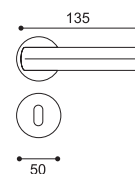

BGO
bronzo opaco | bronze matt

ANT
antracite | anthracite

NER
nero | black

MC 5/BEM

Maniglia su rosetta
10mm
con bocchetta.
Sottorosetta in metallo.
Door lever handle on
10mm rose
with escutcheon.
Metal inner rose.

MC 5/BESB

Maniglia su rosetta 7mm
con bocchetta.
Sottorosetta in
poliammide con molla
incorporata.
Door lever handle on 7
mm rose
Polyamide inner rose
with incorporated spring.

MC 1

Maniglia su placca.
Door lever handle on
backplate.