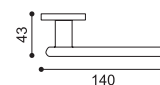

BGO
bronzo opaco | bronze matt

ANT
antracite | anthracite

NER
nero | black

MC 5/BEM

Maniglia su rosetta
10mm
con bocchetta.
Sottorosetta in metallo.
Door lever handle on
10mm rose
with escutcheon.
Metal inner rose.

MC 5/BESB

Maniglia su rosetta 7mm
con bocchetta.
Sottorosetta in
poliammide con molla
incorporata.
Door lever handle on 7
mm rose
Polyamide inner rose
with incorporated spring.

MC 1

Maniglia su placca.
Door lever handle on
backplate.