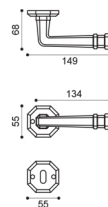

Maniglia su rosetta con bocchetta
Door lever handle with rosette and escutcheon

CRO
cromo | chrome plated

CSA
cromo satinato | satin chrome

NIS
nickel satinato | satin nickel

OTL
ottone lucido | polished brass

OSA
ottone satinato | satin brass

BGO
bronzo opaco | bronze matt

YK 1/M

YK 15/R

YK 5
Maniglia su rosetta con bocchetta.
Door lever handle on rose with escutcheon.

YK 1/M
Maniglia su placca.
Door lever handle on backplate.