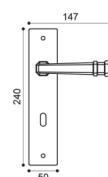

OSA
ottone satinato | satin brass

BGO
bronzo opaco | bronze matt

YK 1/M

YK 15/R

YK 5
Maniglia su rosetta con bocchetta.
Door lever handle on rose with escutcheon.

YK 1/M
Maniglia su placca.
Door lever handle on backplate.