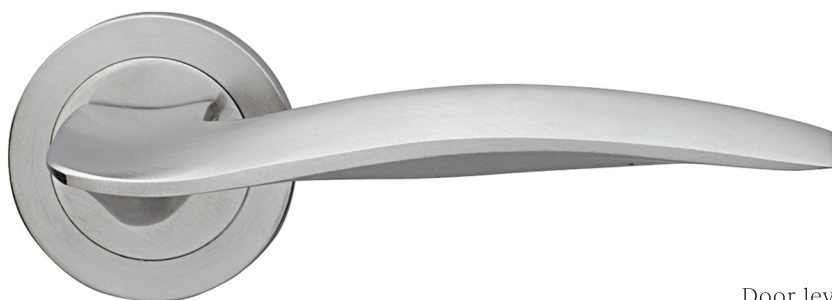

Wind

Maurizio Giordano and Roberto Grossi

Maniglia su rosetta con bocchetta
Door lever handle with rosette and escutcheon

CRO
cromo | chrome plated

CSA
cromo satinato | satin chrome

NIS
nickel satinato | satin nickel

OTL
ottone lucido | polished brass

OSA
ottone satinato | satin brass

BGO
bronzo opaco | bronze matt

WD 1

WD 15

WD 5/A
Maniglia su rosetta
con bocchetta.
Door lever handle
on rose with escutcheon.

WD 15
Maniglia per finestra D.K.
Window handle D.K.

WD 1
Maniglia su placca.
Door lever handle on backplate.