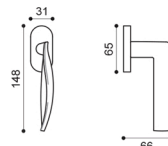

Wind

Maurizio Giordano and Roberto Grossi

Maniglia su rosetta con bocchetta
Door lever handle with rosette and escutcheon

CRO
cromo | chrome plated

CSA
cromo satinato | satin chrome

NIS
nickel satinato | satin nickel

OTL
ottone lucido | polished brass

OSA
ottone satinato | satin brass

BGO
bronzo opaco | bronze matt

WD 1

WD 15

WD 5/A
Maniglia su rosetta
con bocchetta.
Door lever handle
on rose with escutcheon.

WD 15
Maniglia per finestra D.K.
Window handle D.K.

WD 1
Maniglia su placca.
Door lever handle on backplate.