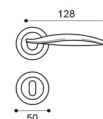

Wind

Maurizio Giordano and Roberto Grossi

Maniglia su rosetta con bocchetta
Door lever handle with rosette and escutcheon

CRO
cromo | chrome plated

CSA
cromo satinato | satin chrome

NIS
nickel satinato | satin nickel

OTL
ottone lucido | polished brass

OSA
ottone satinato | satin brass

BGO
bronzo opaco | bronze matt

WD 1

WD 15

WD 5/A
Maniglia su rosetta
con bocchetta.
Door lever handle
on rose with escutcheon.

WD 15
Maniglia per finestra D.K.
Window handle D.K.

WD 1
Maniglia su placca.
Door lever handle on backplate.