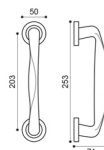

Vola

Dario Grasselli and Paolo Pedrizzetti

Maniglia su rosetta con bocchetta
Door lever handle with rosette and escutcheon

CRO
cromo | chrome plated

CSA
cromo satinato | satin chrome

NIS
nickel satinato | satin nickel

OTL
ottone lucido | polished brass

OSA
ottone satinato | satin brass

BGO
bronzo opaco | bronze matt

VL 1

VL 15

VL 20

VL 5/D
Maniglia su rosetta con bocchetta.
Door lever handle on rose with escutcheon.

VL 20
Maniglione.
Pull handle.

VL 1
Maniglia su placca.
Door lever handle on backplate.

VL 15
Maniglia per finestra D.K.
Window handle D.K.