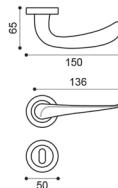

OTL
ottone lucido | polished brass

OSA
ottone satinato | satin brass

BGO
bronzo opaco | bronze matt

VL 1

VL 15

VL 20

VL 5/D
Maniglia su rosetta con bocchetta.
Door lever handle on rose with escutcheon.

VL 20
Maniglione.
Pull handle.

VL 1
Maniglia su placca.
Door lever handle on backplate.

VL 15
Maniglia per finestra D.K.
Window handle D.K.