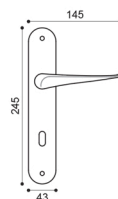

OTL
ottone lucido | polished brass

OSA
ottone satinato | satin brass

BGO
bronzo opaco | bronze matt

VL 1

VL 15

VL 20

VL 5/D
Maniglia su rosetta con bocchetta.
Door lever handle on rose with escutcheon.

VL 20
Maniglione.
Pull handle.

VL 1
Maniglia su placca.
Door lever handle on backplate.

VL 15
Maniglia per finestra D.K.
Window handle D.K.