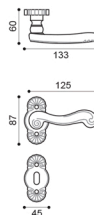

Victoria

Studio Manital

Maniglia su rosetta con bocchetta
Door lever handle with rosette and escutcheon

CSA
cromo satinato | satin chrome

CRO
cromo | chrome plated

OFR
oro francese | french gold

OTL
ottone lucido | polished brass

BGO
bronzo opaco | bronze matt

VC1

VC15

VC 5
Maniglia su rosetta
con bocchetta.
Door lever handle
on rose with escutcheon.

VC 1
Maniglia su placca.
Door lever handle on backplate.

VC 15
Maniglia per finestra D.K.
Window handle D.K.