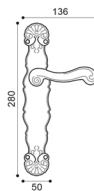

Victoria

Studio Manital

Maniglia su rosetta con bocchetta
Door lever handle with rosette and escutcheon

CSA
cromo satinato | satin chrome

CRO
cromo | chrome plated

OFR
oro francese | french gold

OTL
ottone lucido | polished brass

BGO
bronzo opaco | bronze matt

VC1

VC15

VC 5
Maniglia su rosetta
con bocchetta.
Door lever handle
on rose with escutcheon.

VC 1
Maniglia su placca.
Door lever handle on backplate.

VC 15
Maniglia per finestra D.K.
Window handle D.K.