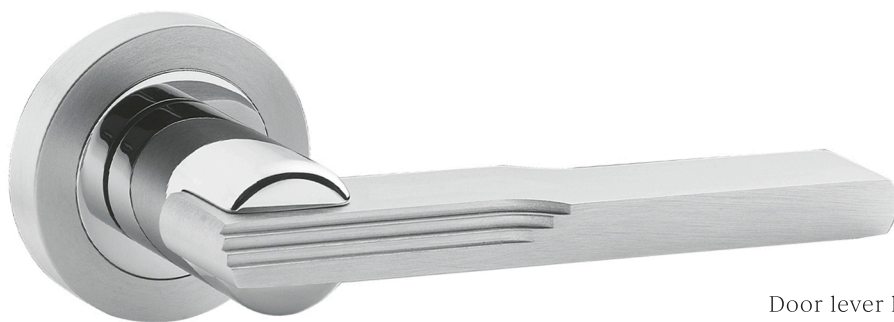

Veronica

Studio Manital

Maniglia su rosetta con bocchetta
Door lever handle with rosette and escutcheon

CRO
cromo | chrome plated

CSA / CRO
cromo satinato / cromo | satin chrome / chrome plated

NIS / NIK
nickel satinato / nickel | satin nickel / nickel

OTL
ottone lucido | polished brass

COT
cromo - ottone lucido | chrome plated - polish brass

VE 1

VE 15

VE 21

VE 5/A
Maniglia su rosetta
con bocchetta.
Door lever handle
on rose with escutcheon.

VE 15
Maniglia per finestra D.K.
Window handle D.K.

VE 1
Maniglia su placca.
Door lever handle on backplate.

VE 21
Maniglione.
Pull handle.