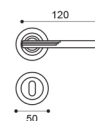

Veronica

Studio Manital

Maniglia su rosetta con bocchetta
Door lever handle with rosette and escutcheon

CRO
cromo | chrome plated

CSA / CRO
cromo satinato / cromo | satin chrome / chrome plated

NIS / NIK
nickel satinato / nickel | satin nickel / nickel

OTL
ottone lucido | polished brass

COT
cromo - ottone lucido | chrome plated - polish brass

VE 1

VE 15

VE 21

VE 5/A
Maniglia su rosetta
con bocchetta.
Door lever handle
on rose with escutcheon.

VE 15
Maniglia per finestra D.K.
Window handle D.K.

VE 1
Maniglia su placca.
Door lever handle on backplate.

VE 21
Maniglione.
Pull handle.