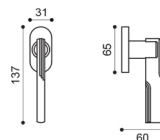

Veronica

Studio Manital

Maniglia su rosetta con bocchetta
Door lever handle with rosette and escutcheon

CRO
cromo | chrome plated

CSA / CRO
cromo satinato / cromo | satin chrome / chrome plated

NIS / NIK
nickel satinato / nickel | satin nickel / nickel

OTL
ottone lucido | polished brass

COT
cromo - ottone lucido | chrome plated - polish brass

VE 1

VE 15

VE 21

VE 5/A
Maniglia su rosetta
con bocchetta.
Door lever handle
on rose with escutcheon.

VE 15
Maniglia per finestra D.K.
Window handle D.K.

VE 1
Maniglia su placca.
Door lever handle on backplate.

VE 21
Maniglione.
Pull handle.