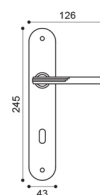

OTL
ottone lucido | polished brass

COT
cromo - ottone lucido | chrome plated - polish brass

VE 1

VE 15

VE 21

VE 5/A
Maniglia su rosetta
con bocchetta.
Door lever handle
on rose with escutcheon.

VE 15
Maniglia per finestra D.K.
Window handle D.K.

VE 1
Maniglia su placca.
Door lever handle on backplate.

VE 21
Maniglione.
Pull handle.