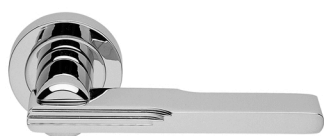

Veronica

Studio Manital

Maniglia su rosetta con bocchetta
Door lever handle with rosette and escutcheon

CRO
cromo | chrome plated

CSA / CRO
cromo satinato / cromo | satin chrome / chrome plated

NIS / NIK
nickel satinato / nickel | satin nickel / nickel

OTL
ottone lucido | polished brass

COT
cromo - ottone lucido | chrome plated - polish brass

VE 1

VE 15

VE 21

VE 5/A
Maniglia su rosetta
con bocchetta.
Door lever handle
on rose with escutcheon.

VE 15
Maniglia per finestra D.K.
Window handle D.K.

VE 1
Maniglia su placca.
Door lever handle on backplate.

VE 21
Maniglione.
Pull handle.