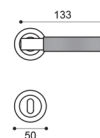

**OSA**  
ottone satinato | satin brass

**BGO**  
bronzo opaco | bronze matt

**ANT**  
antracite | black anthracite

**VS 5/A**  
Maniglia su rosetta con bocchetta.  
Door lever handle on rose with escutcheon.

**VS 5/BEM**  
Maniglia su rosetta 10 mm con bocchetta.  
Sottorosetta in metallo.  
Door lever handle on 10 mm rose with escutcheon.  
Metal inner rose.

**VS 1**  
Maniglia su placca.  
Door lever handle on backplate.