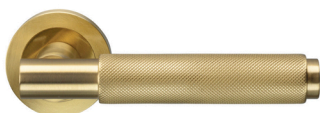

# Venus

Studio Manital

Maniglia su rosetta con bocchetta  
Door lever handle with rosette and escutcheon

**CRO**  
cromo | chrome plated

**NIK**  
nickel lucido | polished nickel

**OTL**  
ottone lucido | polished brass

**OSA**  
ottone satinato | satin brass

**BGO**  
bronzo opaco | bronze matt

**ANT**  
antracite | black anthracite

**VS 5/A**  
Maniglia su rosetta con bocchetta.  
Door lever handle on rose with escutcheon.

**VS 5/BEM**  
Maniglia su rosetta 10 mm con bocchetta.  
Sottorosetta in metallo.  
Door lever handle on 10 mm rose with escutcheon.  
Metal inner rose.

**VS 1**  
Maniglia su placca.  
Door lever handle on backplate.