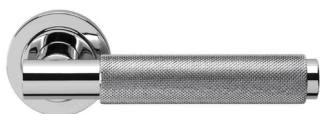

# Venus

Studio Manital

Maniglia su rosetta con bocchetta  
Door lever handle with rosette and escutcheon

**CRO**  
cromo | chrome plated

**NIK**  
nickel lucido | polished nickel

**OTL**  
ottone lucido | polished brass

**OSA**  
ottone satinato | satin brass

**BGO**  
bronzo opaco | bronze matt

**ANT**  
antracite | black anthracite

**VS 5/A**  
Maniglia su rosetta con bocchetta.  
Door lever handle on rose with escutcheon.

**VS 5/BEM**  
Maniglia su rosetta 10 mm con bocchetta.  
Sottorosetta in metallo.  
Door lever handle on 10 mm rose with escutcheon.  
Metal inner rose.

**VS 1**  
Maniglia su placca.  
Door lever handle on backplate.