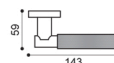

**OSA**  
ottone satinato | satin brass

**BGO**  
bronzo opaco | bronze matt

**ANT**  
antracite | black anthracite

**VS 5/A**  
Maniglia su rosetta con bocchetta.  
Door lever handle on rose with escutcheon.

**VS 5/BEM**  
Maniglia su rosetta 10 mm con bocchetta.  
Sottorosetta in metallo.  
Door lever handle on 10 mm rose with escutcheon.  
Metal inner rose.

**VS 1**  
Maniglia su placca.  
Door lever handle on backplate.