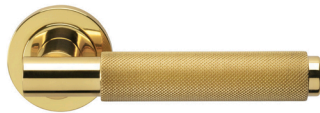

# Venus

Studio Manital

Maniglia su rosetta con bocchetta  
Door lever handle with rosette and escutcheon

**CRO**  
cromo | chrome plated

**NIK**  
nickel lucido | polished nickel

**OTL**  
ottone lucido | polished brass

**OSA**  
ottone satinato | satin brass

**BGO**  
bronzo opaco | bronze matt

**ANT**  
antracite | black anthracite

**VS 5/A**  
Maniglia su rosetta con bocchetta.  
Door lever handle on rose with escutcheon.

**VS 5/BEM**  
Maniglia su rosetta 10 mm con bocchetta.  
Sottorosetta in metallo.  
Door lever handle on 10 mm rose with escutcheon.  
Metal inner rose.

**VS 1**  
Maniglia su placca.  
Door lever handle on backplate.