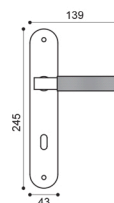

**OSA**  
ottone satinato | satin brass

**BGO**  
bronzo opaco | bronze matt

**ANT**  
antracite | black anthracite

**VS 5/A**  
Maniglia su rosetta con bocchetta.  
Door lever handle on rose with escutcheon.

**VS 5/BEM**  
Maniglia su rosetta 10 mm con bocchetta.  
Sottorosetta in metallo.  
Door lever handle on 10 mm rose with escutcheon.  
Metal inner rose.

**VS 1**  
Maniglia su placca.  
Door lever handle on backplate.