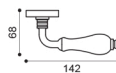

VA 1

VA 15

VA 20

VA 5/D
Maniglia su rosetta
con bocchetta.
Door lever handle
on rose with escutcheon.

VA 20
Maniglione.
Pull handle.

VA 1
Maniglia su placca.
Door lever handle on backplate.

VA 15
Maniglia per finestra D.K.
Window handle D.K.