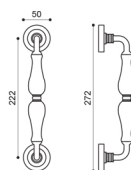

Valencia

Studio Manital

Maniglia su rosetta con bocchetta
Door lever handle with rosette and escutcheon

O TL / DEC

ottone lucido / decorata | polished brass / decorated

O TL / BIA

ottone lucido / bianco | polished brass / white

VA 1

VA 15

VA 20

VA 5/D
Maniglia su rosetta
con bocchetta.
Door lever handle
on rose with escutcheon.

VA 20
Maniglione.
Pull handle.

VA 1
Maniglia su placca.
Door lever handle on backplate.

VA 15
Maniglia per finestra D.K.
Window handle D.K.