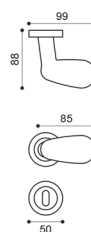

Maniglia su rosetta con bocchetta
Door lever handle with rosette and escutcheon

CRO
cromo | chrome plated

CSA
cromo satinato | satin chrome

NIS
nickel satinato | satin nickel

OTL
ottone lucido | polished brass

OSA
ottone satinato | satin brass

BGO
bronzo opaco | bronze matt

UO 1

UO 15

UO 5/A
Maniglia su rosetta
con bocchetta.
Door lever handle
on rose with escutcheon.

UO 1
Maniglia su placca.
Door lever handle on backplate.