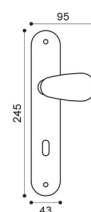

OSA
ottone satinato | satin brass

BGO
bronzo opaco | bronze matt

UO 1

UO 15

UO 5/A
Maniglia su rosetta
con bocchetta.
Door lever handle
on rose with escutcheon.

UO 1
Maniglia su placca.
Door lever handle on backplate.