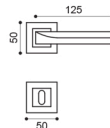

OSA
ottone satinato | satin brass

BGO
bronzo opaco | bronze matt

TD 1/M

TD 15/R

TD 20

TD 5/QE
Maniglia su rosetta
con bocchetta.
Door lever handle
on rose with escutcheon.

TD 20
Maniglione.
Pull handle.

TD 1/M
Maniglia su placca.
Door lever handle on backplate.