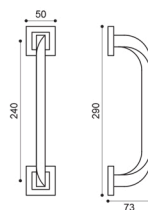

OSA
ottone satinato | satin brass

BGO
bronzo opaco | bronze matt

TD 1/M

TD 15/R

TD 20

TD 5/QE
Maniglia su rosetta
con bocchetta.
Door lever handle
on rose with escutcheon.

TD 20
Maniglione.
Pull handle.

TD 1/M
Maniglia su placca.
Door lever handle on backplate.