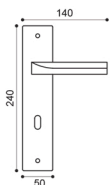

OSA
ottone satinato | satin brass

BGO
bronzo opaco | bronze matt

TD 1/M

TD 15/R

TD 20

TD 5/QE
Maniglia su rosetta
con bocchetta.
Door lever handle
on rose with escutcheon.

TD 20
Maniglione.
Pull handle.

TD 1/M
Maniglia su placca.
Door lever handle on backplate.