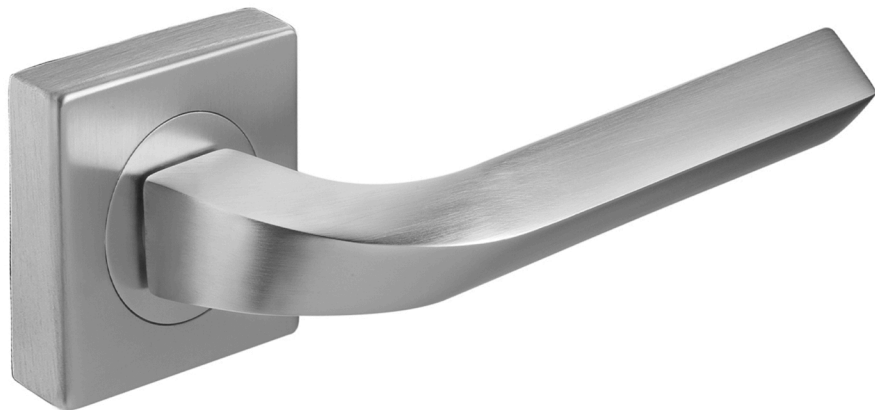

Trendy

Paolo Pedrizzetti

Maniglia su rosetta con bocchetta
handle with rosette and escutcheon

CRO
cromo | chrome plated

CSA
cromo satinato | satin chrome

NIS
nickel satinato | satin nickel

OTL
ottone lucido | polished brass

OSA
ottone satinato | satin brass

BGO
bronzo opaco | bronze matt

TD 1/M

TD 15/R

TD 20

TD 5/QE
Maniglia su rosetta
con bocchetta.
Door lever handle
on rose with escutcheon.

TD 20
Maniglione.
Pull handle.

TD 1/M
Maniglia su placca.
Door lever handle on backplate.

TD 15/R
Maniglia per finestra D.K.
Window handle D.K.