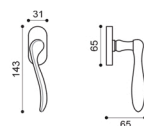

# Tosca

Studio Manital

Maniglia su rosetta con bocchetta  
Door lever handle with rosette and escutcheon

**CRO**  
cromo | chrome plated

**CSA**  
cromo satinato | satin chrome

**NIS**  
nickel satinato | satin nickel

**OTL**  
ottone lucido | polished brass

**OSA**  
ottone satinato | satin brass

**BGO**  
bronzo opaco | bronze matt

**TS 1**

**TS 15**

**TS 5/E**  
Maniglia su rosetta con bocchetta.  
Door lever handle on rose with escutcheon.

**TS 15**  
Maniglia per finestra D.K.  
Window handle D.K.

**TS 5/A**  
Maniglia su rosetta con bocchetta.  
Door lever handle on rose with escutcheon.

**TS 1**  
Maniglia su placca.  
Door lever handle on backplate.