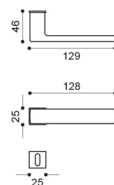

Techna Minimal

Studio Manital

Maniglia su rosetta minimal quadra
Door lever handle on minimal square rose

BIA
bianco | white

CRO
cromo | chrome plated

CSA
cromo satinato | satin chrome

NER
nero | black

TC/MIQ-P
Maniglia su rosetta
con bocchetta Minimal.
Door lever handle on Minimal
rose with standard profile
escutcheon.

TC/MIQ-Y
Maniglia su rosetta
con bocchetta yale Minimal.
Door lever handle on Minimal
rose with cylinder profile
escutcheon.

MIQ-W.C.
Nottolino W.C. su rosetta quadra
Minimal.
W.C. latch on square Minimal
rose.