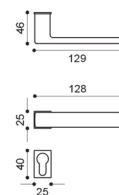

Techna Minimal

Studio Manital

Maniglia su rosetta minimal quadra
Door lever handle on minimal square rose

BIA
bianco | white

CRO
cromo | chrome plated

CSA
cromo satinato | satin chrome

NER
nero | black

TC/MIQ-P
Maniglia su rosetta
con bocchetta Minimal.
Door lever handle on Minimal
rose with standard profile
escutcheon.

TC/MIQ-Y
Maniglia su rosetta
con bocchetta yale Minimal.
Door lever handle on Minimal
rose with cylinder profile
escutcheon.

MIQ-W.C.
Nottolino W.C. su rosetta quadra
Minimal.
W.C. latch on square Minimal
rose.