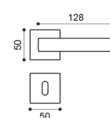

ANT
antracite | black anthracite

NER
nero | black

TC 1/M

TC 15/R

TC 20

TC 5/QEM
Maniglia su rosetta 10 mm con bocchetta.
Sottorosetta in metallo.
Door lever handle on 10 mm rose with escutcheon.
Metal inner rose.

TC 5/QES
Maniglia su rosetta 10 mm con bocchetta.
Sottorosetta in poliammide con molla incorporata.
Door lever handle on 10 mm rose with escutcheon.
Polyamide inner rose with incorporated spring.

TC 15/R
Maniglia per finestra D.K.
Window handle D.K.

TC 5/QESB
Maniglia su rosetta 7 mm con bocchetta.
Sottorosetta in poliammide con molla incorporata.
Door lever handle on 7 mm rose with escutcheon.
Polyamide inner rose with incorporated spring.

TC 20
Maniglione.
Pull handle.

TC 1/M
Maniglia su placca.
Door lever handle on backplate.