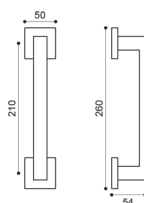

ANT
antracite | black anthracite

NER
nero | black

TC 1/M

TC 15/R

TC 20

TC 5/QEM
Maniglia su rosetta 10 mm con bocchetta.
Sottorosetta in metallo.
Door lever handle on 10 mm rose with escutcheon.
Metal inner rose.

TC 5/QES
Maniglia su rosetta 10 mm con bocchetta.
Sottorosetta in poliammide con molla incorporata.
Door lever handle on 10 mm rose with escutcheon.
Polyamide inner rose with incorporated spring.

TC 15/R
Maniglia per finestra D.K.
Window handle D.K.

TC 5/QESB
Maniglia su rosetta 7 mm con bocchetta.
Sottorosetta in poliammide con molla incorporata.
Door lever handle on 7 mm rose with escutcheon.
Polyamide inner rose with incorporated spring.

TC 20
Maniglione.
Pull handle.

TC 1/M
Maniglia su placca.
Door lever handle on backplate.