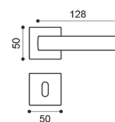

ANT
antracite | black anthracite

NER
nero | black

TC 1/M

TC 15/R

TC 20

TC 5/QEM
Maniglia su rosetta 10 mm con bocchetta.
Sottorosetta in metallo.
Door lever handle on 10 mm rose with escutcheon.
Metal inner rose.

TC 5/QES
Maniglia su rosetta 10 mm con bocchetta.
Sottorosetta in poliammide con molla incorporata.
Door lever handle on 10 mm rose with escutcheon.
Polyamide inner rose with incorporated spring.

TC 15/R
Maniglia per finestra D.K.
Window handle D.K.

TC 5/QESB
Maniglia su rosetta 7 mm con bocchetta.
Sottorosetta in poliammide con molla incorporata.
Door lever handle on 7 mm rose with escutcheon.
Polyamide inner rose with incorporated spring.

TC 20
Maniglione.
Pull handle.

TC 1/M
Maniglia su placca.
Door lever handle on backplate.