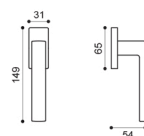

ANT
antracite | black anthracite

NER
nero | black

TC 1/M

TC 15/R

TC 20

TC 5/QEM
Maniglia su rosetta 10 mm con bocchetta.
Sottorosetta in metallo.
Door lever handle on 10 mm rose with escutcheon.
Metal inner rose.

TC 5/QES
Maniglia su rosetta 10 mm con bocchetta.
Sottorosetta in poliammide con molla incorporata.
Door lever handle on 10 mm rose with escutcheon.
Polyamide inner rose with incorporated spring.

TC 15/R
Maniglia per finestra D.K.
Window handle D.K.

TC 5/QESB
Maniglia su rosetta 7 mm con bocchetta.
Sottorosetta in poliammide con molla incorporata.
Door lever handle on 7 mm rose with escutcheon.
Polyamide inner rose with incorporated spring.

TC 20
Maniglione.
Pull handle.

TC 1/M
Maniglia su placca.
Door lever handle on backplate.