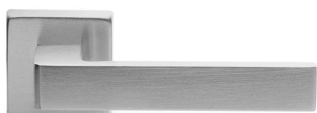

Maniglia su rosetta con bocchetta
Door lever handle with rosette and escutcheon

BIA
bianco | white

CRO
cromo | chrome plated

CSA
cromo satinato | satin chrome

NIS
nickel satinato | satin nickel

BGO
bronzo opaco | bronze matt

ANT
antracite | black anthracite

NER
nero | black

TC 1/M

TC 15/R

TC 20

TC 5/QEM
Maniglia su rosetta 10 mm con bocchetta.
Sottorosetta in metallo.
Door lever handle on 10 mm rose with escutcheon.
Metal inner rose.

TC 5/QES
Maniglia su rosetta 10 mm con bocchetta.
Sottorosetta in poliammide con molla incorporata.
Door lever handle on 10 mm rose with escutcheon.
Polyamide inner rose with incorporated spring.

TC 15/R
Maniglia per finestra D.K.
Window handle D.K.

TC 5/QESB
Maniglia su rosetta 7 mm con bocchetta.
Sottorosetta in poliammide con molla incorporata.
Door lever handle on 7 mm rose with escutcheon.
Polyamide inner rose with incorporated spring.

TC 20
Maniglione.
Pull handle.