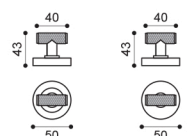

ANT
antracite | black anthracite

SY 5/A
Maniglia su rosetta con bocchetta.
Door lever handle on rose with escutcheon.

SY 5/BEM
Maniglia su rosetta 10 mm con bocchetta.
Sottorosea in metallo.
Door lever handle on 10 mm rose with escutcheon.
Metal inner rose.

SY 1
Maniglia su placca.
Door lever handle on backplate.

SY 15
Maniglia per finestra D.K.
Window handle D.K.

ART. SY 40
Nottolino W.C. su rosetta.
W.C. latch on rose.

SY 20/A
Maniglione 400 mm.
Pull handle 400 mm.

SY 20/B
Maniglione 700 mm.
Pull handle 700 mm.