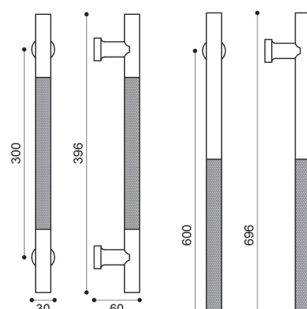

ANT
antracite | black anthracite

SY 5/A
Maniglia su rosetta con bocchetta.
Door lever handle on rose with escutcheon.

SY 5/BEM
Maniglia su rosetta 10 mm con bocchetta.
Sottorosea in metallo.
Door lever handle on 10 mm rose with escutcheon.
Metal inner rose.

SY 1
Maniglia su placca.
Door lever handle on backplate.

SY 15
Maniglia per finestra D.K.
Window handle D.K.

ART. SY 40
Nottolino W.C. su rosetta.
W.C. latch on rose.

SY 20/A
Maniglione 400 mm.
Pull handle 400 mm.

SY 20/B
Maniglione 700 mm.
Pull handle 700 mm.