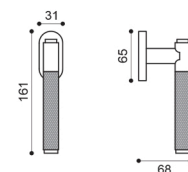

Maniglia su rosetta con bocchetta
Door lever handle with rosette and escutcheon

BIA
bianco | white

CRO
cromo | chrome plated

CSA
cromo satinato | satin chrome

NIS
nickel satinato | satin nickel

BGO
bronzo opaco | bronze matt

ANT
antracite | black anthracite

SY 5/A
Maniglia su rosetta con bocchetta.
Door lever handle on rose with escutcheon.

SY 5/BEM
Maniglia su rosetta 10 mm con bocchetta.
Sottorosea in metallo.
Door lever handle on 10 mm rose with escutcheon.
Metal inner rose.

SY 1
Maniglia su placca.
Door lever handle on backplate.

SY 15
Maniglia per finestra D.K.
Window handle D.K.

ART. SY 40
Nottolino W.C. su rosetta.
W.C. latch on rose.

SY 20/A
Maniglione 400 mm.
Pull handle 400 mm.

SY 20/B
Maniglione 700 mm.
Pull handle 700 mm.