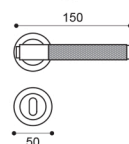

Maniglia su rosetta con bocchetta
Door lever handle with rosette and escutcheon

BIA
bianco | white

CRO
cromo | chrome plated

CSA
cromo satinato | satin chrome

NIS
nickel satinato | satin nickel

BGO
bronzo opaco | bronze matt

ANT
antracite | black anthracite

SY 5/A
Maniglia su rosetta con bocchetta.
Door lever handle on rose with escutcheon.

SY 5/BEM
Maniglia su rosetta 10 mm con bocchetta.
Sottorosea in metallo.
Door lever handle on 10 mm rose with escutcheon.
Metal inner rose.

SY 1
Maniglia su placca.
Door lever handle on backplate.

SY 15
Maniglia per finestra D.K.
Window handle D.K.

ART. SY 40
Nottolino W.C. su rosetta.
W.C. latch on rose.

SY 20/A
Maniglione 400 mm.
Pull handle 400 mm.

SY 20/B
Maniglione 700 mm.
Pull handle 700 mm.