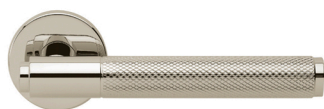

Maniglia su rosetta con bocchetta
Door lever handle with rosette and escutcheon

BIA
bianco | white

CRO
cromo | chrome plated

CSA
cromo satinato | satin chrome

NIS
nickel satinato | satin nickel

BGO
bronzo opaco | bronze matt

ANT
antracite | black anthracite

SY 5/A
Maniglia su rosetta con bocchetta.
Door lever handle on rose with escutcheon.

SY 5/BEM
Maniglia su rosetta 10 mm con bocchetta.
Sottorosea in metallo.
Door lever handle on 10 mm rose with escutcheon.
Metal inner rose.

SY 1
Maniglia su placca.
Door lever handle on backplate.

SY 15
Maniglia per finestra D.K.
Window handle D.K.

ART. SY 40
Nottolino W.C. su rosetta.
W.C. latch on rose.

SY 20/A
Maniglione 400 mm.
Pull handle 400 mm.

SY 20/B
Maniglione 700 mm.
Pull handle 700 mm.