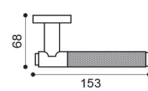

Maniglia su rosetta con bocchetta
Door lever handle with rosette and escutcheon

BIA
bianco | white

CRO
cromo | chrome plated

CSA
cromo satinato | satin chrome

NIS
nickel satinato | satin nickel

BGO
bronzo opaco | bronze matt

ANT
antracite | black anthracite

SY 5/A
Maniglia su rosetta con bocchetta.
Door lever handle on rose with escutcheon.

SY 5/BEM
Maniglia su rosetta 10 mm con bocchetta.
Sottorosea in metallo.
Door lever handle on 10 mm rose with escutcheon.
Metal inner rose.

SY 1
Maniglia su placca.
Door lever handle on backplate.

SY 15
Maniglia per finestra D.K.
Window handle D.K.

ART. SY 40
Nottolino W.C. su rosetta.
W.C. latch on rose.

SY 20/A
Maniglione 400 mm.
Pull handle 400 mm.

SY 20/B
Maniglione 700 mm.
Pull handle 700 mm.