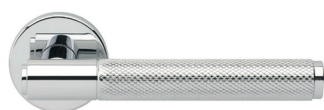

Maniglia su rosetta con bocchetta
Door lever handle with rosette and escutcheon

BIA
bianco | white

CRO
cromo | chrome plated

CSA
cromo satinato | satin chrome

NIS
nickel satinato | satin nickel

BGO
bronzo opaco | bronze matt

ANT
antracite | black anthracite

SY 5/A
Maniglia su rosetta con bocchetta.
Door lever handle on rose with escutcheon.

SY 5/BEM
Maniglia su rosetta 10 mm con bocchetta.
Sottorosea in metallo.
Door lever handle on 10 mm rose with escutcheon.
Metal inner rose.

SY 1
Maniglia su placca.
Door lever handle on backplate.

SY 15
Maniglia per finestra D.K.
Window handle D.K.

ART. SY 40
Nottolino W.C. su rosetta.
W.C. latch on rose.

SY 20/A
Maniglione 400 mm.
Pull handle 400 mm.

SY 20/B
Maniglione 700 mm.
Pull handle 700 mm.