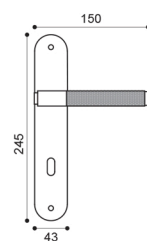

Maniglia su rosetta con bocchetta
Door lever handle with rosette and escutcheon

BIA
bianco | white

CRO
cromo | chrome plated

CSA
cromo satinato | satin chrome

NIS
nickel satinato | satin nickel

BGO
bronzo opaco | bronze matt

ANT
antracite | black anthracite

SY 5/A
Maniglia su rosetta con bocchetta.
Door lever handle on rose with escutcheon.

SY 5/BEM
Maniglia su rosetta 10 mm con bocchetta.
Sottorosea in metallo.
Door lever handle on 10 mm rose with escutcheon.
Metal inner rose.

SY 1
Maniglia su placca.
Door lever handle on backplate.

SY 15
Maniglia per finestra D.K.
Window handle D.K.

ART. SY 40
Nottolino W.C. su rosetta.
W.C. latch on rose.

SY 20/A
Maniglione 400 mm.
Pull handle 400 mm.

SY 20/B
Maniglione 700 mm.
Pull handle 700 mm.