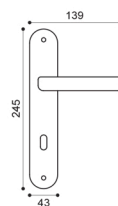

OSA
ottone satinato | satin brass

BGO
bronzo opaco | bronze matt

SL 1

SL 15

SL 5/A
Maniglia su rosetta
con bocchetta.
Door lever handle
on rose with escutcheon.

SL 1
Maniglia su placca.
Door lever handle on backplate.