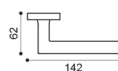

OSA
ottone satinato | satin brass

BGO
bronzo opaco | bronze matt

SL 1

SL 15

SL 5/A
Maniglia su rosetta
con bocchetta.
Door lever handle
on rose with escutcheon.

SL 1
Maniglia su placca.
Door lever handle on backplate.