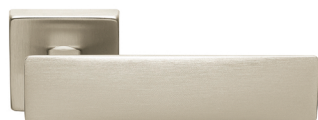

# Spring

Mario Mazzer and Giovanni Crosera

Maniglia su rosetta con bocchetta  
Door lever handle with rosette and escutcheon

**BIA**  
bianco | white

**CRO**  
cromo | chrome plated

**CSA**  
cromo satinato | satin chrome

**NIS**  
nickel satinato | satin nickel

**BGO**  
bronzo opaco | bronze matt

**ANT**  
antracite | black anthracite

**NER**  
nero | black

**SG 1/M**

**SG 15/R**

**SG 5/QEM**  
Maniglia su rosetta 10 mm con bocchetta.  
Sottorosetta in metallo.  
Door lever handle on 10 mm rose with escutcheon.  
Metal inner rose.

**SG 1/M**  
Maniglia su placca.  
Door lever handle on backplate.

**SG 5/QES**  
Maniglia su rosetta 10 mm con bocchetta.  
Sottorosetta in poliammide con molla incorporata.  
Door lever handle on 10 mm rose with escutcheon.  
Polyamide inner rose with incorporated spring.