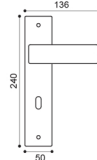

**NIS**  
nickel satinato | satin nickel

**BGO**  
bronzo opaco | bronze matt

**ANT**  
antracite | black anthracite

**NER**  
nero | black

**SG 1/M**

**SG 15/R**

**SG 5/QEM**  
Maniglia su rosetta 10 mm con bocchetta.  
Sottorosetta in metallo.  
Door lever handle on 10 mm rose with escutcheon.  
Metal inner rose.

**SG 1/M**  
Maniglia su placca.  
Door lever handle on backplate.

**SG 5/QES**  
Maniglia su rosetta 10 mm con bocchetta.  
Sottorosetta in poliammide con molla incorporata.  
Door lever handle on 10 mm rose with escutcheon.  
Polyamide inner rose with incorporated spring.