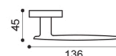

**NIS**  
nickel satinato | satin nickel

**BGO**  
bronzo opaco | bronze matt

**ANT**  
antracite | black anthracite

**NER**  
nero | black

**SG 1/M**

**SG 15/R**

**SG 5/QEM**  
Maniglia su rosetta 10 mm con bocchetta.  
Sottorosetta in metallo.  
Door lever handle on 10 mm rose with escutcheon.  
Metal inner rose.

**SG 1/M**  
Maniglia su placca.  
Door lever handle on backplate.

**SG 5/QES**  
Maniglia su rosetta 10 mm con bocchetta.  
Sottorosetta in poliammide con molla incorporata.  
Door lever handle on 10 mm rose with escutcheon.  
Polyamide inner rose with incorporated spring.