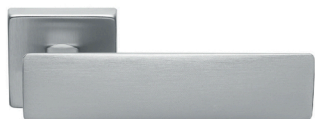

# Spring

Mario Mazzer and Giovanni Crosera

Maniglia su rosetta con bocchetta  
Door lever handle with rosette and escutcheon

**BIA**  
bianco | white

**CRO**  
cromo | chrome plated

**CSA**  
cromo satinato | satin chrome

**NIS**  
nickel satinato | satin nickel

**BGO**  
bronzo opaco | bronze matt

**ANT**  
antracite | black anthracite

**NER**  
nero | black

**SG 1/M**

**SG 15/R**

**SG 5/QEM**  
Maniglia su rosetta 10 mm con bocchetta.  
Sottorosetta in metallo.  
Door lever handle on 10 mm rose with escutcheon.  
Metal inner rose.

**SG 1/M**  
Maniglia su placca.  
Door lever handle on backplate.

**SG 5/QES**  
Maniglia su rosetta 10 mm con bocchetta.  
Sottorosetta in poliammide con molla incorporata.  
Door lever handle on 10 mm rose with escutcheon.  
Polyamide inner rose with incorporated spring.