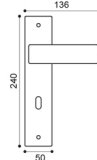

**NIS**  
nickel satinato | satin nickel

**BGO**  
bronzo opaco | bronze matt

**ANT**  
antracite | black anthracite

**NER**  
nero | black

**SG 1/M**

**SG 15/R**

**SG 5/QEM**  
Maniglia su rosetta 10 mm con bocchetta.  
Sottorosetta in metallo.  
Door lever handle on 10 mm rose with escutcheon.  
Metal inner rose.

**SG 1/M**  
Maniglia su placca.  
Door lever handle on backplate.

**SG 5/QES**  
Maniglia su rosetta 10 mm con bocchetta.  
Sottorosetta in poliammide con molla incorporata.  
Door lever handle on 10 mm rose with escutcheon.  
Polyamide inner rose with incorporated spring.