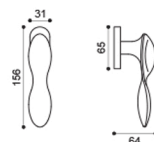

OSA
ottone satinato | satin brass

BGO
bronzo opaco | bronze matt

SP 1

SP 15

SP 20

SP 5/PF
Maniglia su rosetta
con bocchetta.
Door lever handle
on rose with escutcheon.

SP 15
Maniglia per finestra D.K.
Window handle D.K.

SP 1
Maniglia su placca.
Door lever handle on backplate

SP 20
Maniglione.
Pull handle.