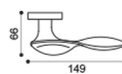

OSA
ottone satinato | satin brass

BGO
bronzo opaco | bronze matt

SP 1

SP 15

SP 20

SP 5/PF
Maniglia su rosetta
con bocchetta.
Door lever handle
on rose with escutcheon.

SP 15
Maniglia per finestra D.K.
Window handle D.K.

SP 1
Maniglia su placca.
Door lever handle on backplate

SP 20
Maniglione.
Pull handle.