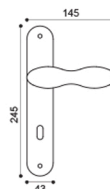

OSA
ottone satinato | satin brass

BGO
bronzo opaco | bronze matt

SP 1

SP 15

SP 20

SP 5/PF
Maniglia su rosetta
con bocchetta.
Door lever handle
on rose with escutcheon.

SP 15
Maniglia per finestra D.K.
Window handle D.K.

SP 1
Maniglia su placca.
Door lever handle on backplate

SP 20
Maniglione.
Pull handle.