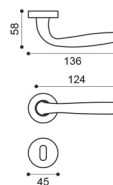

Rubino

Studio Manital

Maniglia su rosetta con bocchetta
Door lever handle with rosette and escutcheon

CRO
cromo | chrome plated

CSA
cromo satinato | satin chrome

NIS
nickel satinato | satin nickel

OTL
ottone lucido | polished brass

OSA
ottone satinato | satin brass

BGO
bronzo opaco | bronze matt

RU 1

RU 15

RU 5/E
Maniglia su rosetta
con bocchetta.
Door lever handle
on rose with escutcheon.

RU 15
Maniglia per finestra D.K.
Window handle D.K.

RU 5/A
Maniglia su rosetta
con bocchetta.
Door lever handle
on rose with escutcheon.

RU 1
Maniglia su placca.
Door lever handle on backplate.