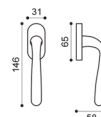

Rubino

Studio Manital

Maniglia su rosetta con bocchetta
Door lever handle with rosette and escutcheon

CRO
cromo | chrome plated

CSA
cromo satinato | satin chrome

NIS
nickel satinato | satin nickel

OTL
ottone lucido | polished brass

OSA
ottone satinato | satin brass

BGO
bronzo opaco | bronze matt

RU 1

RU 15

RU 5/E
Maniglia su rosetta
con bocchetta.
Door lever handle
on rose with escutcheon.

RU 15
Maniglia per finestra D.K.
Window handle D.K.

RU 5/A
Maniglia su rosetta
con bocchetta.
Door lever handle
on rose with escutcheon.

RU 1
Maniglia su placca.
Door lever handle on backplate.