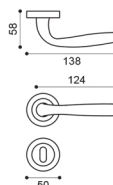

Rubino

Studio Manital

Maniglia su rosetta con bocchetta
Door lever handle with rosette and escutcheon

CRO
cromo | chrome plated

CSA
cromo satinato | satin chrome

NIS
nickel satinato | satin nickel

OTL
ottone lucido | polished brass

OSA
ottone satinato | satin brass

BGO
bronzo opaco | bronze matt

RU 1

RU 15

RU 5/E
Maniglia su rosetta
con bocchetta.
Door lever handle
on rose with escutcheon.

RU 15
Maniglia per finestra D.K.
Window handle D.K.

RU 5/A
Maniglia su rosetta
con bocchetta.
Door lever handle
on rose with escutcheon.

RU 1
Maniglia su placca.
Door lever handle on backplate.