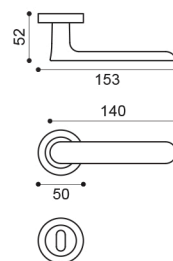

Ratio

Mario Mazzer and Giovanni Crosera

Maniglia su rosetta con bocchetta
Door lever handle with rosette and escutcheon

CRO
cromo | chrome plated

CSA
cromo satinato | satin chrome

NIS
nickel satinato | satin nickel

OTL
ottone lucido | polished brass

OSA
ottone satinato | satin brass

BGO
bronzo opaco | bronze matt

RT 5/A
Maniglia su rosetta
con bocchetta.
Door lever handle on rose
with escutcheon.

RT 1
Maniglia su placca.
Door lever handle on backplate.