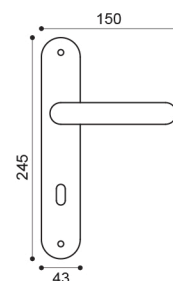

Ratio

Mario Mazzer and Giovanni Crosera

Maniglia su rosetta con bocchetta
Door lever handle with rosette and escutcheon

CRO
cromo | chrome plated

CSA
cromo satinato | satin chrome

NIS
nickel satinato | satin nickel

OTL
ottone lucido | polished brass

OSA
ottone satinato | satin brass

BGO
bronzo opaco | bronze matt

RT 5/A
Maniglia su rosetta
con bocchetta.
Door lever handle on rose
with escutcheon.

RT 1
Maniglia su placca.
Door lever handle on backplate.