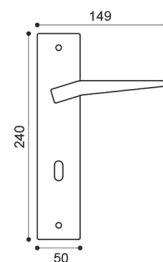

OSA
ottone satinato | satin brass

BGO
bronzo opaco | bronze matt

PX 5/Q
Maniglia su rosetta
con bocchetta.
Door lever handle on rose
with escutcheon.

PX 1/M
Maniglia su placca.
Door lever handle on backplate.