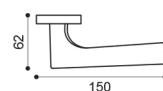

Preso

Mario Mazzer

Maniglia su rosetta con bocchetta
Door lever handle with rosette and escutcheon

CRO
cromo | chrome plated

CSA
cromo satinato | satin chrome

NIS
nickel satinato | satin nickel

OTL
ottone lucido | polished brass

OSA
ottone satinato | satin brass

BGO
bronzo opaco | bronze matt

PX 5/Q
Maniglia su rosetta
con bocchetta.
Door lever handle on rose
with escutcheon.

PX 1/M
Maniglia su placca.
Door lever handle on backplate.