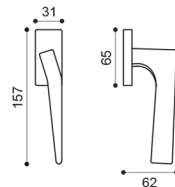

PX 20
Maniglione.
Pull handle.