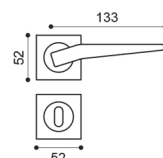

Preso

Mario Mazzer

Maniglia su rosetta con bocchetta
Door lever handle with rosette and escutcheon

CRO
cromo | chrome plated

CSA
cromo satinato | satin chrome

NIS
nickel satinato | satin nickel

OTL
ottone lucido | polished brass

OSA
ottone satinato | satin brass

BGO
bronzo opaco | bronze matt

PX 5/Q
Maniglia su rosetta
con bocchetta.
Door lever handle on rose
with escutcheon.

PX 1/M
Maniglia su placca.
Door lever handle on backplate.