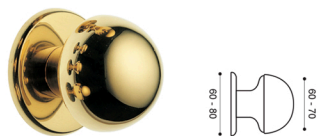

Pomoli Knobs

ART. 401
Pomolo con vite passante Ø 60 mm - Ø 70 mm.
Center door knob Ø 60 mm - Ø 70 mm.

ART. 431
Pomolo con vite passante Ø 68 mm.
Center door knob Ø 68 mm.

ART. LU 30
Pomolo con vite passante Ø 70 mm.
Center door knob Ø 70 mm.

ART. 440
Coppia pomolo con rosetta e bocchetta.
Mortice knob on round rose w/escutcheon Ø 50 mm.

ART. 402
Coppia pomolo con rosetta e bocchetta.
Mortice knob on round rose w/escutcheon.

ART. 405
Coppia pomolo con rosetta e bocchetta.
Mortice knob on round rose w/escutcheon.

ART. 404
Pomolo con vite passante Ø 60 - Ø 70 mm. N.B. : Girevole solo Ø 60.
Center door knob Ø 60 - Ø 70 mm N.B. : Mortice version only Ø 60.

ART. 430
Coppia pomolo con rosetta e bocchetta.
Mortice knob on round rose w/escutcheon.

ART. 410
Coppia pomolo con rosetta e bocchetta.
Mortice knob on round rose w/escutcheon.

ART. QU30
Coppia pomolo con rosetta e bocchetta.
Mortice knob on square rose w/escutcheon.

Finiture disponibili Available finishes