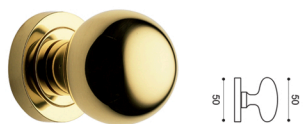

Pomoli Knobs

ART. 401
Pomolo con vite passante Ø 60 mm - Ø 70 mm.
Center door knob Ø 60 mm - Ø 70 mm.

ART. 431
Pomolo con vite passante Ø 68 mm.
Center door knob Ø 68 mm.

ART. LU 30
Pomolo con vite passante Ø 70 mm.
Center door knob Ø 70 mm.

ART. 440
Coppia pomolo con rosetta e bocchetta.
Mortice knob on round rose w/escutcheon Ø 50 mm.

ART. 402
Coppia pomolo con rosetta e bocchetta.
Mortice knob on round rose w/escutcheon.

ART. 405
Coppia pomolo con rosetta e bocchetta.
Mortice knob on round rose w/escutcheon.

ART. 404
Pomolo con vite passante Ø 60 - Ø 70 mm. N.B. : Girevole solo Ø 60.
Center door knob Ø 60 - Ø 70 mm N.B. : Mortice version only Ø 60.

ART. 430
Coppia pomolo con rosetta e bocchetta.
Mortice knob on round rose w/escutcheon.