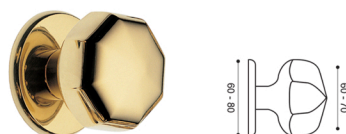

ART. AS 30
Pomolo con vite passante Ø 60 - Ø 70 mm. N.B. : Girevole solo Ø 60.
Center door knob Ø 60 - Ø 70 mm N.B. : Mortice version only Ø 60.