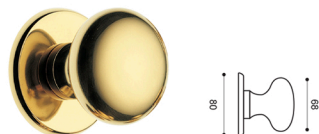

Pomoli Knobs

ART. 401
Pomolo con vite passante Ø 60 mm - Ø 70 mm.
Center door knob Ø 60 mm - Ø 70 mm.

ART. 431
Pomolo con vite passante Ø 68 mm.
Center door knob Ø 68 mm.

ART. LU 30
Pomolo con vite passante Ø 70 mm.
Center door knob Ø 70 mm.

ART. 440
Coppia pomolo con rosetta e bocchetta.
Mortice knob on round rose w/escutcheon Ø 50 mm.

ART. 402
Coppia pomolo con rosetta e bocchetta.
Mortice knob on round rose w/escutcheon.

ART. 405
Coppia pomolo con rosetta e bocchetta.
Mortice knob on round rose w/escutcheon.

ART. 404
Pomolo con vite passante Ø 60 - Ø 70 mm. N.B. : Girevole solo Ø 60.
Center door knob Ø 60 - Ø 70 mm N.B. : Mortice version only Ø 60.

ART. 430
Coppia pomolo con rosetta e bocchetta.
Mortice knob on round rose w/escutcheon.

ART. 410
Coppia pomolo con rosetta e bocchetta.
Mortice knob on round rose w/escutcheon.

ART. QU30
Coppia pomolo con rosetta e bocchetta.
Mortice knob on square rose w/escutcheon.

Finiture disponibili Available finishes