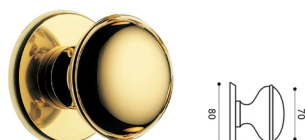

Pomoli Knobs

ART. 401
Pomolo con vite passante Ø 60 mm - Ø 70 mm.
Center door knob Ø 60 mm - Ø 70 mm.

ART. 431
Pomolo con vite passante Ø 68 mm.
Center door knob Ø 68 mm.

ART. LU 30
Pomolo con vite passante Ø 70 mm.
Center door knob Ø 70 mm.

ART. 440
Coppia pomolo con rosetta e bocchetta.
Mortice knob on round rose w/escutcheon Ø 50 mm.

ART. 402
Coppia pomolo con rosetta e bocchetta.
Mortice knob on round rose w/escutcheon.

ART. 405
Coppia pomolo con rosetta e bocchetta.
Mortice knob on round rose w/escutcheon.