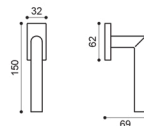

Altre finiture disponibili Other available finishes

BIA
bianco
white

NER
nero
black

PO 15/R

PO 5/USI Q
Maniglia su rosetta
con bocchetta Ultra Slim.
Door lever handle on Ultra Slim
rose with escutcheon.

PO 15/R
Maniglia per finestra D.K.
Window handle D.K.

PO 5/USI
Maniglia su rosetta
con bocchetta Ultra Slim.
Door lever handle on Ultra Slim
rose with escutcheon.

PO 5
Maniglia su rosetta
con bocchetta.
Door lever handle
on rose with escutcheon.