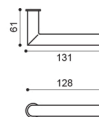

Polare Minimal

Studio Manital

Maniglia su rosetta minimal tonda
Door lever handle on minimal round rose

BIA
bianco | white

SSB
acciaio inox lucido | stainless steel bright

SSS
acciaio inox satinato | stainless steel satin

NER
nero | black

PO 5/MIN-P
Maniglia su rosetta
con bocchetta Minimal.
Door lever handle on Minimal
rose with standard profile
escutcheon.

PO 5/MIN-Y
Maniglia su rosetta
con bocchetta yale Minimal.
Door lever handle on Minimal
rose with cylinder profile
escutcheon.

MIN-W.C.
Nottolino W.C. su rosetta quadra
Minimal.
W.C. latch on square Minimal
rose.