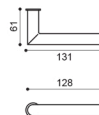

Polare Minimal

Studio Manital

Maniglia su rosetta minimal tonda
Door lever handle on minimal round rose

BIA
bianco | white

SSB
acciaio inox lucido | stainless steel bright

SSS
acciaio inox satinato | stainless steel satin

NER
nero | black

PO 5/MIN-P
Maniglia su rosetta
con bocchetta Minimal.
Door lever handle on Minimal
rose with standard profile
escutcheon.

PO 5/MIN-Y
Maniglia su rosetta
con bocchetta yale Minimal.
Door lever handle on Minimal
rose with cylinder profile
escutcheon.

MIN-W.C.
Nottolino W.C. su rosetta quadra
Minimal.
W.C. latch on square Minimal
rose.