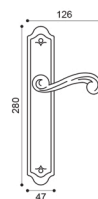

Maniglia su rosetta con bocchetta
Door lever handle with rosette and escutcheon

CRO
cromo | chrome plated

CSA
cromo satinato | satin chrome

OTL
ottone lucido | polished brass

OBR
bronzato | satin bronze

BGO
bronzo opaco | bronze matt

OBA
bronzo anticato | antique bronze

FEA
ferro anticato | antique iron

PL 1

PL 15

PL 5/A
Maniglia su rosetta
con bocchetta.
Door lever handle
on rose with escutcheon.

PL 1
Maniglia su placca.
Door lever handle on backplate.