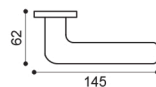

BGO
bronzo opaco | bronze matt

ANT
antracite | black anthracite

NER
nero | black

VX 5/BEM

Maniglia su rosetta 10 mm con bocchetta.
Sottorosetta in metallo.
Door lever handle on 10 mm rose with escutcheon.
Metal inner rose.

VX 5/BES

Maniglia su rosetta 10 mm con bocchetta.
Sottorosetta in poliammide con molla incorporata.
Door lever handle on 10 mm rose with escutcheon.
Polyamide inner rose with incorporated spring.

VX 5/BESB

Maniglia su rosetta 7 mm con bocchetta.
Sottorosetta in poliammide con molla incorporata.
Door lever handle on 7 mm rose with escutcheon.
Polyamide inner rose with incorporated spring.

VX 1

Maniglia su placca.
Door lever handle on backplate.