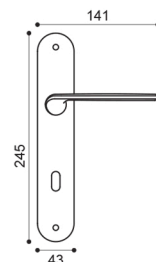

BGO
bronzo opaco | bronze matt

ANT
antracite | black anthracite

NER
nero | black

VX 5/BEM

Maniglia su rosetta 10 mm con bocchetta.
Sottorosetta in metallo.
Door lever handle on 10 mm rose with escutcheon.
Metal inner rose.

VX 5/BES

Maniglia su rosetta 10 mm con bocchetta.
Sottorosetta in poliammide con molla incorporata.
Door lever handle on 10 mm rose with escutcheon.
Polyamide inner rose with incorporated spring.

VX 5/BESB

Maniglia su rosetta 7 mm con bocchetta.
Sottorosetta in poliammide con molla incorporata.
Door lever handle on 7 mm rose with escutcheon.
Polyamide inner rose with incorporated spring.

VX 1

Maniglia su placca.
Door lever handle on backplate.