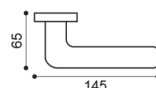

BGO
bronzo opaco | bronze matt

ANT
antracite | black anthracite

NER
nero | black

VX 5/BEM

Maniglia su rosetta 10 mm con bocchetta.
Sottorosetta in metallo.
Door lever handle on 10 mm rose with escutcheon.
Metal inner rose.

VX 5/BES

Maniglia su rosetta 10 mm con bocchetta.
Sottorosetta in poliammide con molla incorporata.
Door lever handle on 10 mm rose with escutcheon.
Polyamide inner rose with incorporated spring.

VX 5/BESB

Maniglia su rosetta 7 mm con bocchetta.
Sottorosetta in poliammide con molla incorporata.
Door lever handle on 7 mm rose with escutcheon.
Polyamide inner rose with incorporated spring.

VX 1

Maniglia su placca.
Door lever handle on backplate.