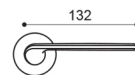

BGO
bronzo opaco | bronze matt

ANT
antracite | black anthracite

NER
nero | black

VX 5/BEM

Maniglia su rosetta 10 mm con bocchetta.
Sottorosetta in metallo.
Door lever handle on 10 mm rose with escutcheon.
Metal inner rose.

VX 5/BES

Maniglia su rosetta 10 mm con bocchetta.
Sottorosetta in poliammide con molla incorporata.
Door lever handle on 10 mm rose with escutcheon.
Polyamide inner rose with incorporated spring.

VX 5/BESB

Maniglia su rosetta 7 mm con bocchetta.
Sottorosetta in poliammide con molla incorporata.
Door lever handle on 7 mm rose with escutcheon.
Polyamide inner rose with incorporated spring.

VX 1

Maniglia su placca.
Door lever handle on backplate.