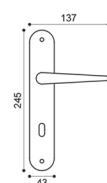

# Petra

Valentina Downey

MANITAL

Maniglia su rosetta con bocchetta  
Door lever handle with rosette and escutcheon

**CRO**  
cromo | chrome plated

**CSA**  
cromo satinato | satin chrome

**NIS**  
nickel satinato | satin nickel

**OTL**  
ottone lucido | polished brass

**OSA**  
ottone satinato | satin brass

**BGO**  
bronzo opaco | bronze matt

**PE 1**

**PE 15**

**PE 20**

**PE 5/A**  
Maniglia su rosetta  
con bocchetta.  
Door lever handle  
on rose with escutcheon.

**PE 20**  
Maniglione.  
Pull handle.

**PE 1**  
Maniglia su placca.  
Door lever handle on backplate.

**PE 15**  
Maniglia per finestra D.K.  
Window handle D.K.