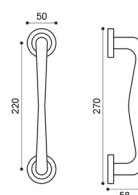

# Petra

Valentina Downey

MANITAL

Maniglia su rosetta con bocchetta  
Door lever handle with rosette and escutcheon

**CRO**  
cromo | chrome plated

**CSA**  
cromo satinato | satin chrome

**NIS**  
nickel satinato | satin nickel

**OTL**  
ottone lucido | polished brass

**OSA**  
ottone satinato | satin brass

**BGO**  
bronzo opaco | bronze matt

**PE 1**

**PE 15**

**PE 20**

**PE 5/A**  
Maniglia su rosetta  
con bocchetta.  
Door lever handle  
on rose with escutcheon.

**PE 20**  
Maniglione.  
Pull handle.

**PE 1**  
Maniglia su placca.  
Door lever handle on backplate.

**PE 15**  
Maniglia per finestra D.K.  
Window handle D.K.