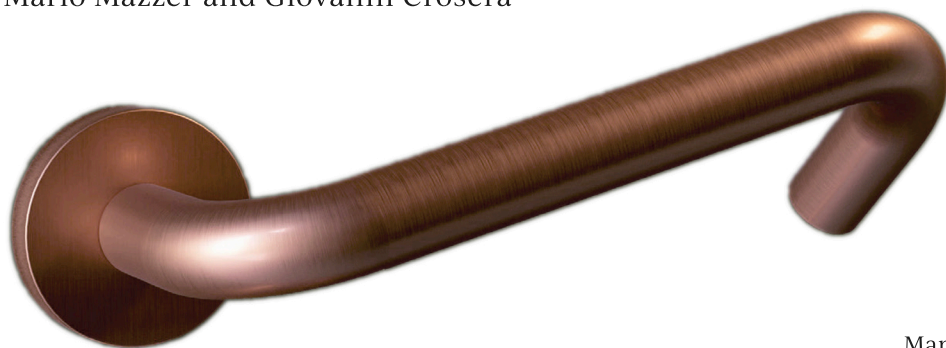

NoHand

Mario Mazzer and Giovanni Crosera

Maniglia su rosetta con bocchetta
Door lever handle with rosette and escutcheon

BIA
bianco | white

SSS
acciaio inox satinato | stainless steel satin

NER
nero | black

RAL
rame lucido | bright copper

BIA
bianco | white

SSS
acciaio inox satinato | stainless steel satin

NER
nero | black

RAL
rame lucido | bright copper

NH 5
Maniglia su rosetta 10 mm
con bocchetta.
Sottorosetta in metallo.
Door lever handle on 10 mm rose
with escutcheon.
Metal inner rose.

NH 5/WC
Maniglia su rosetta
con nottolino WC.
Door lever handle on rose
with WC latch.