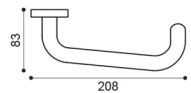

RAL
rame lucido | bright copper

BIA
bianco | white

SSS
acciaio inox satinato | stainless steel satin

NER
nero | black

RAL
rame lucido | bright copper

NH 5
Maniglia su rosetta 10 mm
con bocchetta.
Sottorosetta in metallo.
Door lever handle on 10 mm rose
with escutcheon.
Metal inner rose.