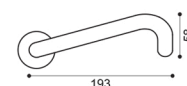

NoHand

Mario Mazzer and Giovanni Crosera

Maniglia su rosetta con bocchetta
Door lever handle with rosette and escutcheon

BIA
bianco | white

SSS
acciaio inox satinato | stainless steel satin

NER
nero | black

RAL
rame lucido | bright copper

BIA
bianco | white

SSS
acciaio inox satinato | stainless steel satin

NER
nero | black

RAL
rame lucido | bright copper

NH 5
Maniglia su rosetta 10 mm
con bocchetta.
Sottorosetta in metallo.
Door lever handle on 10 mm rose
with escutcheon.
Metal inner rose.

NH 5/WC
Maniglia su rosetta
con nottolino WC.
Door lever handle on rose
with WC latch.