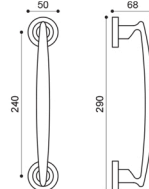

# Nirvana

Davide Mercatali

Maniglia su rosetta con bocchetta  
Door lever handle with rosette and escutcheon

**CRO**  
cromo | chrome plated

**CSA**  
cromo satinato | satin chrome

**NIS**  
nickel satinato | satin nickel

**OTL**  
ottone lucido | polished brass

**OSA**  
ottone satinato | satin brass

**BGO**  
bronzo opaco | bronze matt

**NI 1**

**NI 15**

**NI 20**

**NI 5/A**  
Maniglia su rosetta  
con bocchetta.  
Door lever handle  
on rose with escutcheon.

**NI 20**  
Maniglione.  
Pull handle.

**NI 1**  
Maniglia su placca.  
Door lever handle on backplate.

**NI 15**  
Maniglia per finestra D.K.  
Window handle D.K.