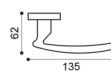

**OTL**  
ottone lucido | polished brass

**OSA**  
ottone satinato | satin brass

**BGO**  
bronzo opaco | bronze matt

**NI 1**

**NI 15**

**NI 20**

**NI 5/A**  
Maniglia su rosetta  
con bocchetta.  
Door lever handle  
on rose with escutcheon.